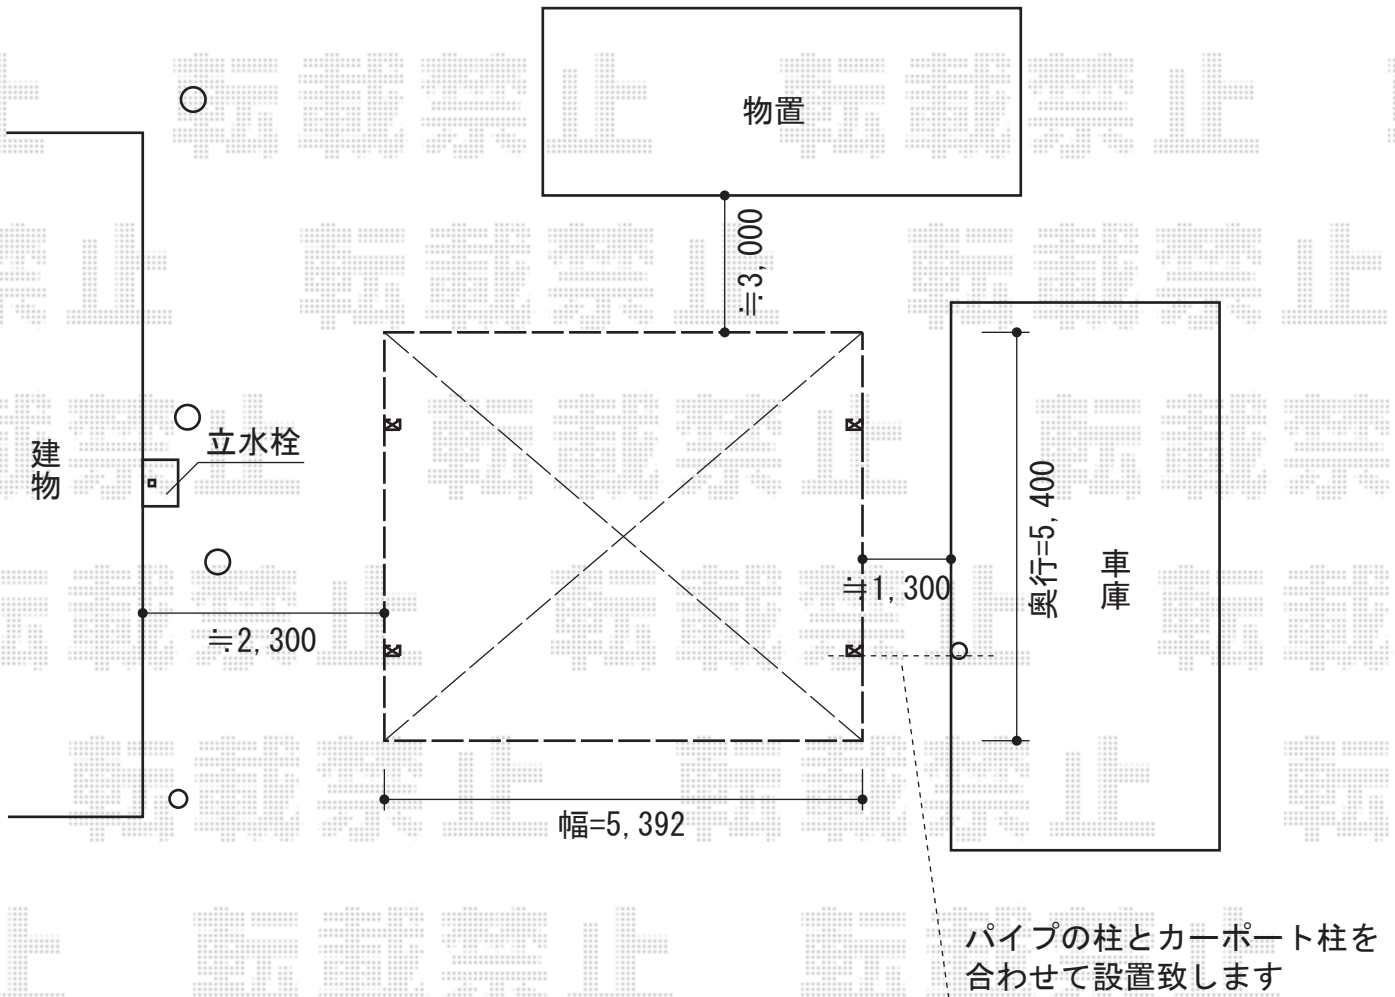

レイナツインポート 積雪～20cm対応

レイナツインポート 積雪～20cm対応

幅=5,392mm

奥行=5,400mm

色：プラチナステン

屋根材：熱線遮断ポリカーボネート（アースブルーマット調）

柱仕様：ハイルフ柱仕様（有効高 約2,355mm）

現場状況や作図制限により概略図の内容と多少の違いが生じることがございます。
施工時は、現場優先とさせて頂きたく思いますので、お立会い頂き、
最終のご指示のほど、何卒、宜しくお願い致します。