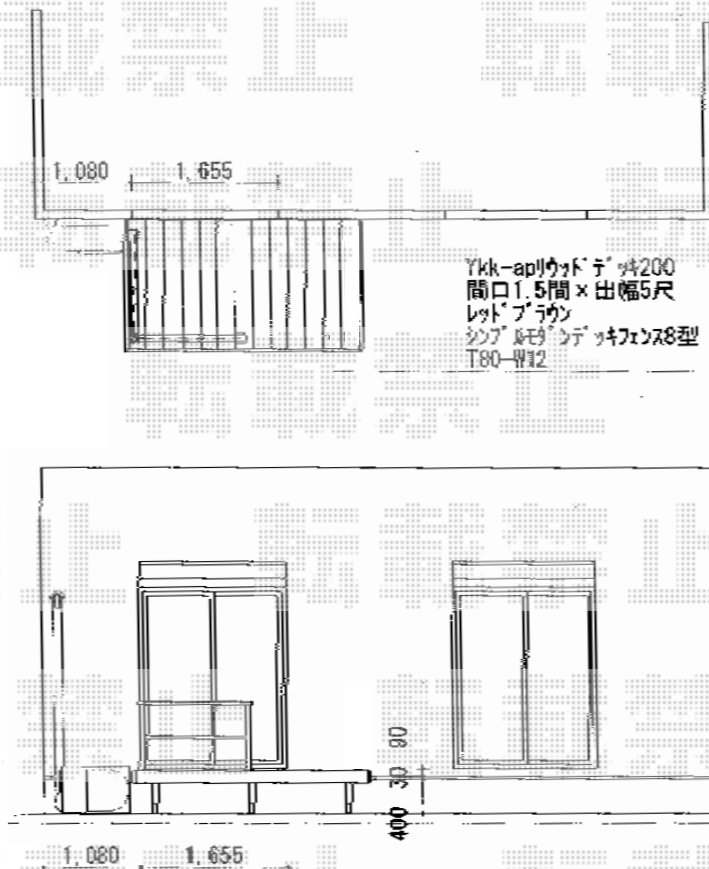

リウッドデッキ 200 単体

YKK AP リウッドデッキ 200 単体

間口=1.5間 (2,657mm)

出幅=5尺 (1,525mm)

色：床板/レッドブラウン東柱/カームブラック

床板：縦貼り

東柱：Tタイプ (400~500mm)

YKK AP シンプルモダンデッキフェンス8型

本体1枚 (W×H) = (1,161mm×748mm) × 2枚

端柱 (2本入) : T80×1セット

90度専用角柱 : T80×1本

色 : プラチナステン

追加部材 : デッキ材補強材×1セット

現場状況や作図制限により概略図の内容と多少の違いが生じることがございます。
施工時は、現場優先とさせて頂きたく思いますので、お立会い頂き、
最終のご指示のほど、何卒、宜しくお願い致します。

EX-SHOP
HTTP://WWW.EX-SHOP.NET