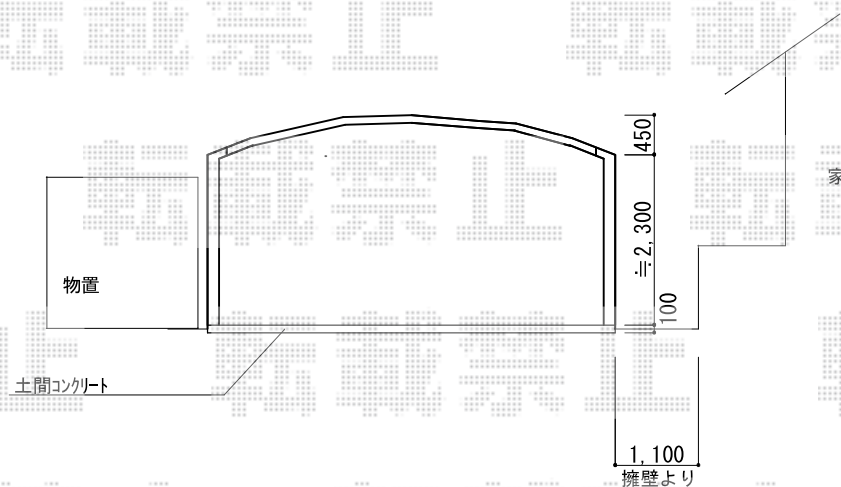

## レイナツインポート 積雪～20cm対応

YKK AP

レイナツインポート 積雪～20cm対応

幅=5,392mm

奥行=5,052mm

色：プラチナステン

屋根材：ポリカーボネート（アースブルー）

柱仕様：ハイルーフ柱仕様（有効高 約2,355mm）

出を既設カーポート土間コンクリートに合わせる

土間コンクリート(ワイヤーメッシュ)厚さ=10cm

現場状況や作図制限により概略図の内容と多少の違いが生じることがございます。  
施工時は、現場優先とさせて頂きたく思いますので、お立会い頂き、  
最終のご指示のほど、何卒、宜しくお願い致します。

全ての著作権は、エクスショップに帰属します。当社とのお取引目的外の使用・複製・転載禁止となっております。

EX-SHOP  
HTTP://WWW.EX-SHOP.NET