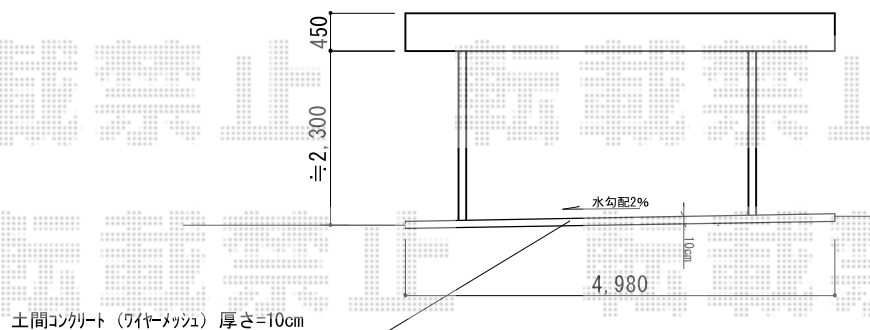

## レイナツインポート 積雪～20cm対応

YKK AP

レイナツインポート 積雪～20cm対応

幅=5,392mm

奥行=5,052mm

色：プラチナステン

屋根材：ポリカーボネート（アースブルー）

柱仕様：ハイルーフ柱仕様（有効高 約2,355mm）

出を既設カーポート土間コンクリートに合わせる

土間コンクリート(ワイヤーメッシュ)厚さ=10cm

現場状況や作図制限により概略図の内容と多少の違いが生じることがございます。  
施工時は、現場優先とさせて頂きたく思いますので、お立会い頂き、  
最終のご指示のほど、何卒、宜しくお願い致します。

全ての著作権は、エクスショップに帰属します。当社とのお取引目的外の使用・複製・転載禁止となっております。

EX-SHOP  
HTTP://WWW.EX-SHOP.NET