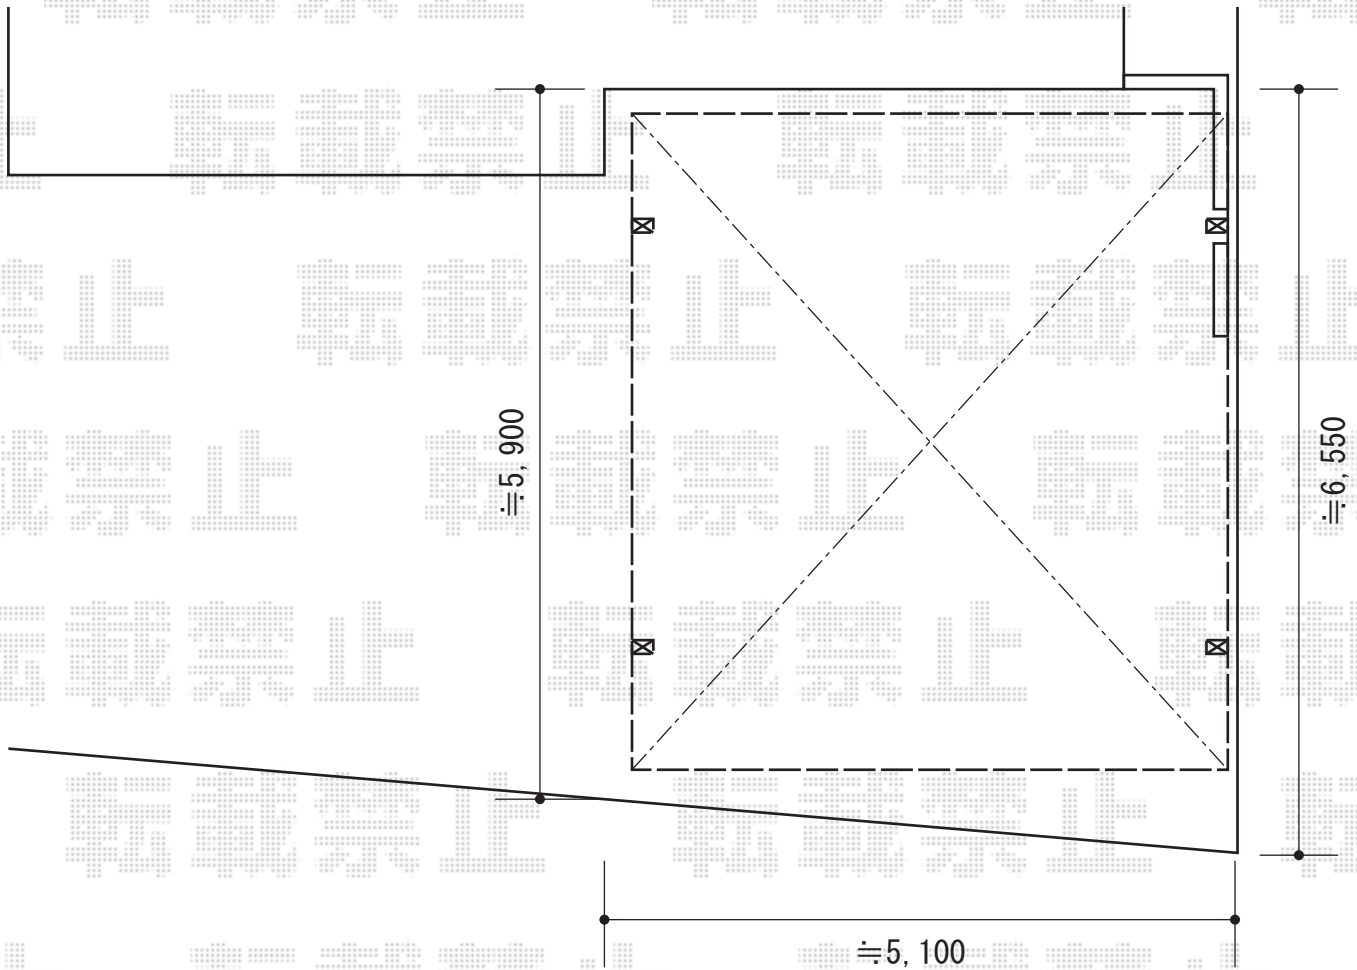

エフルージュ ツイン 積雪～20cm対応

YKK AP エフルージュ ツイン 積雪～20cm対応  
幅=4,798mm  
奥行=5,727mm  
色：ピュアシルバー  
屋根材：ポリカーボネート（アースブルー）  
柱仕様：ハイルーフ柱仕様（有効高 約2,355mm）

現場状況や作図制限により概略図の内容と多少の違いが生じることがございます。  
施工時は、現場優先とさせていただきますので、お立会い頂き、  
最終のご指示のほど、何卒、宜しくお願い致します。