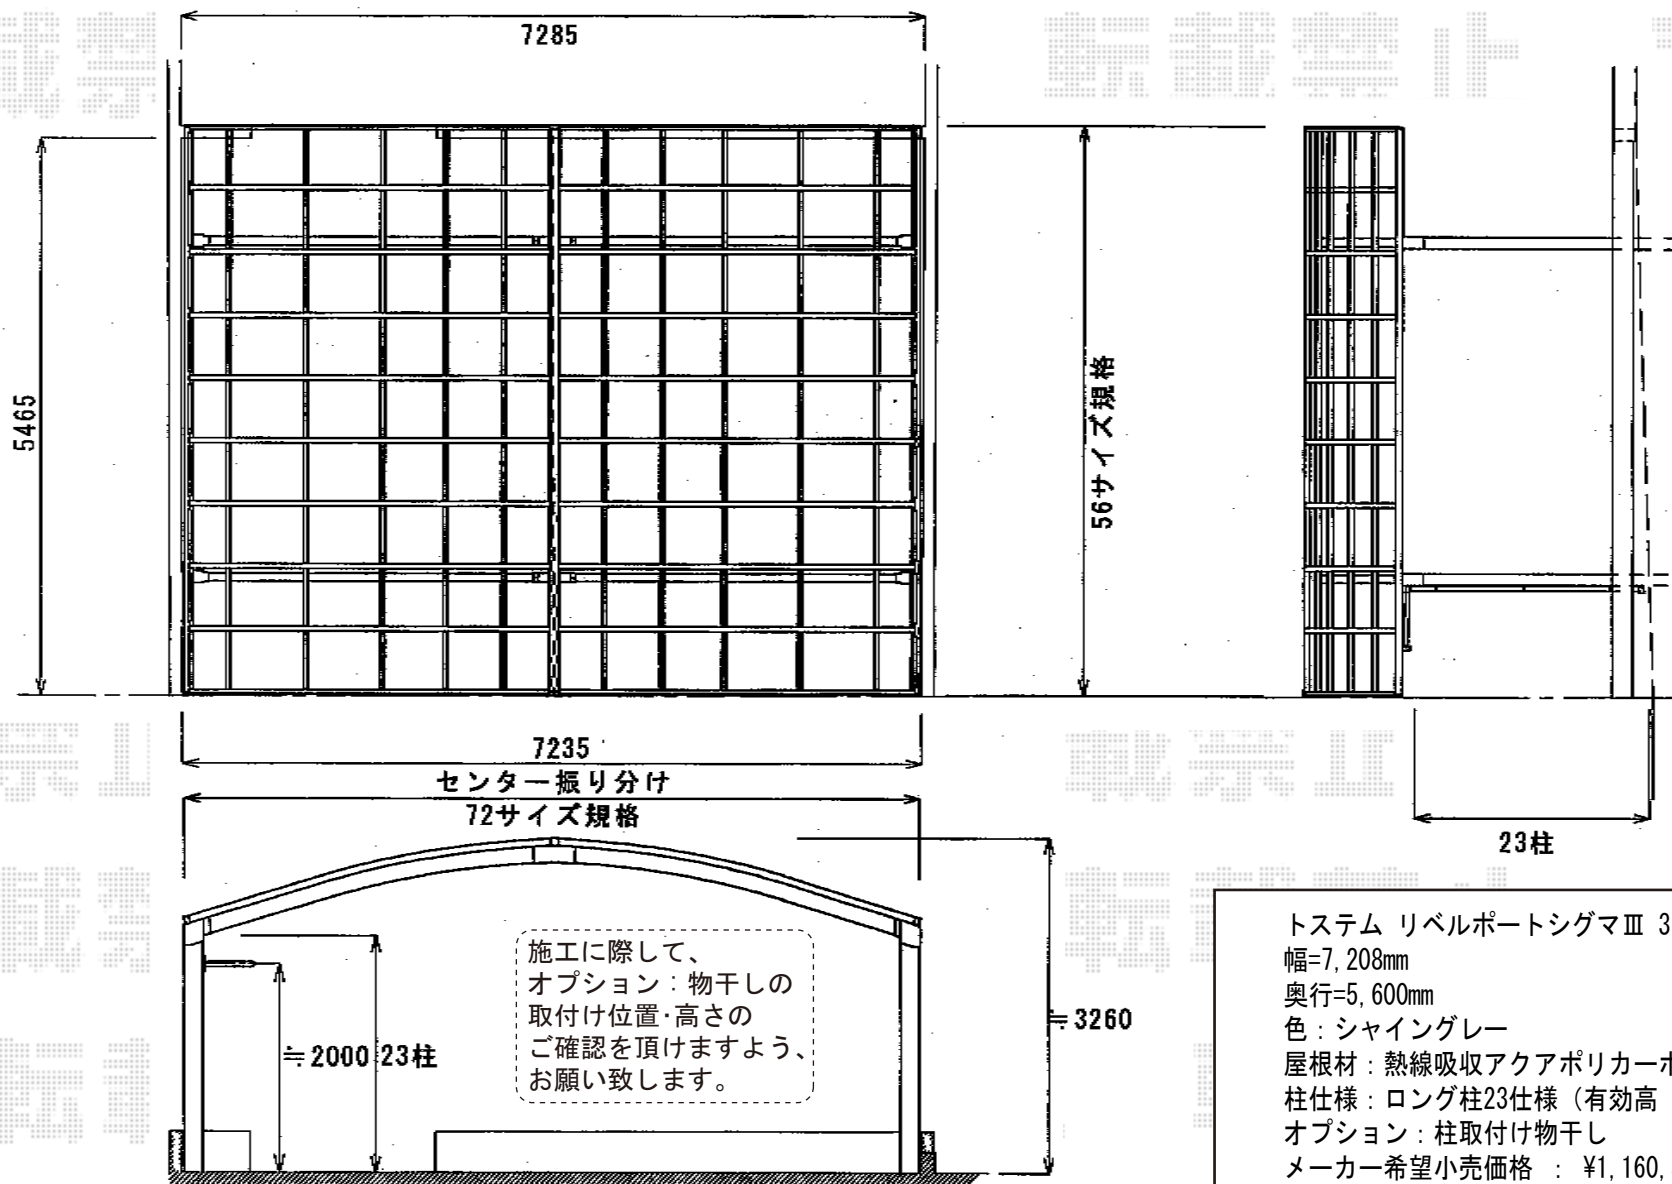

リベルポートシグマⅢ 3台用 積雪～30cm対応

トステム リベルポートシグマⅢ 3台用積雪～30cm対応
 幅=7, 208mm
 奥行=5, 600mm
 色：シャイングレー
 屋根材：熱線吸収アクアポリカーボネート（ライトブルー）
 柱仕様：ロング柱23仕様（有効高 約2, 300mm）
 オプション：柱取付け物干し
 メーカー希望小売価格：¥1, 160, 500.-

現場状況や作図制限により概略図の内容と多少の違いが生じることがございます。
 施工時は、現場優先とさせて頂きたく思いますので、お立会い頂き、
 最終のご指示のほど、何卒、宜しくお願い致します。