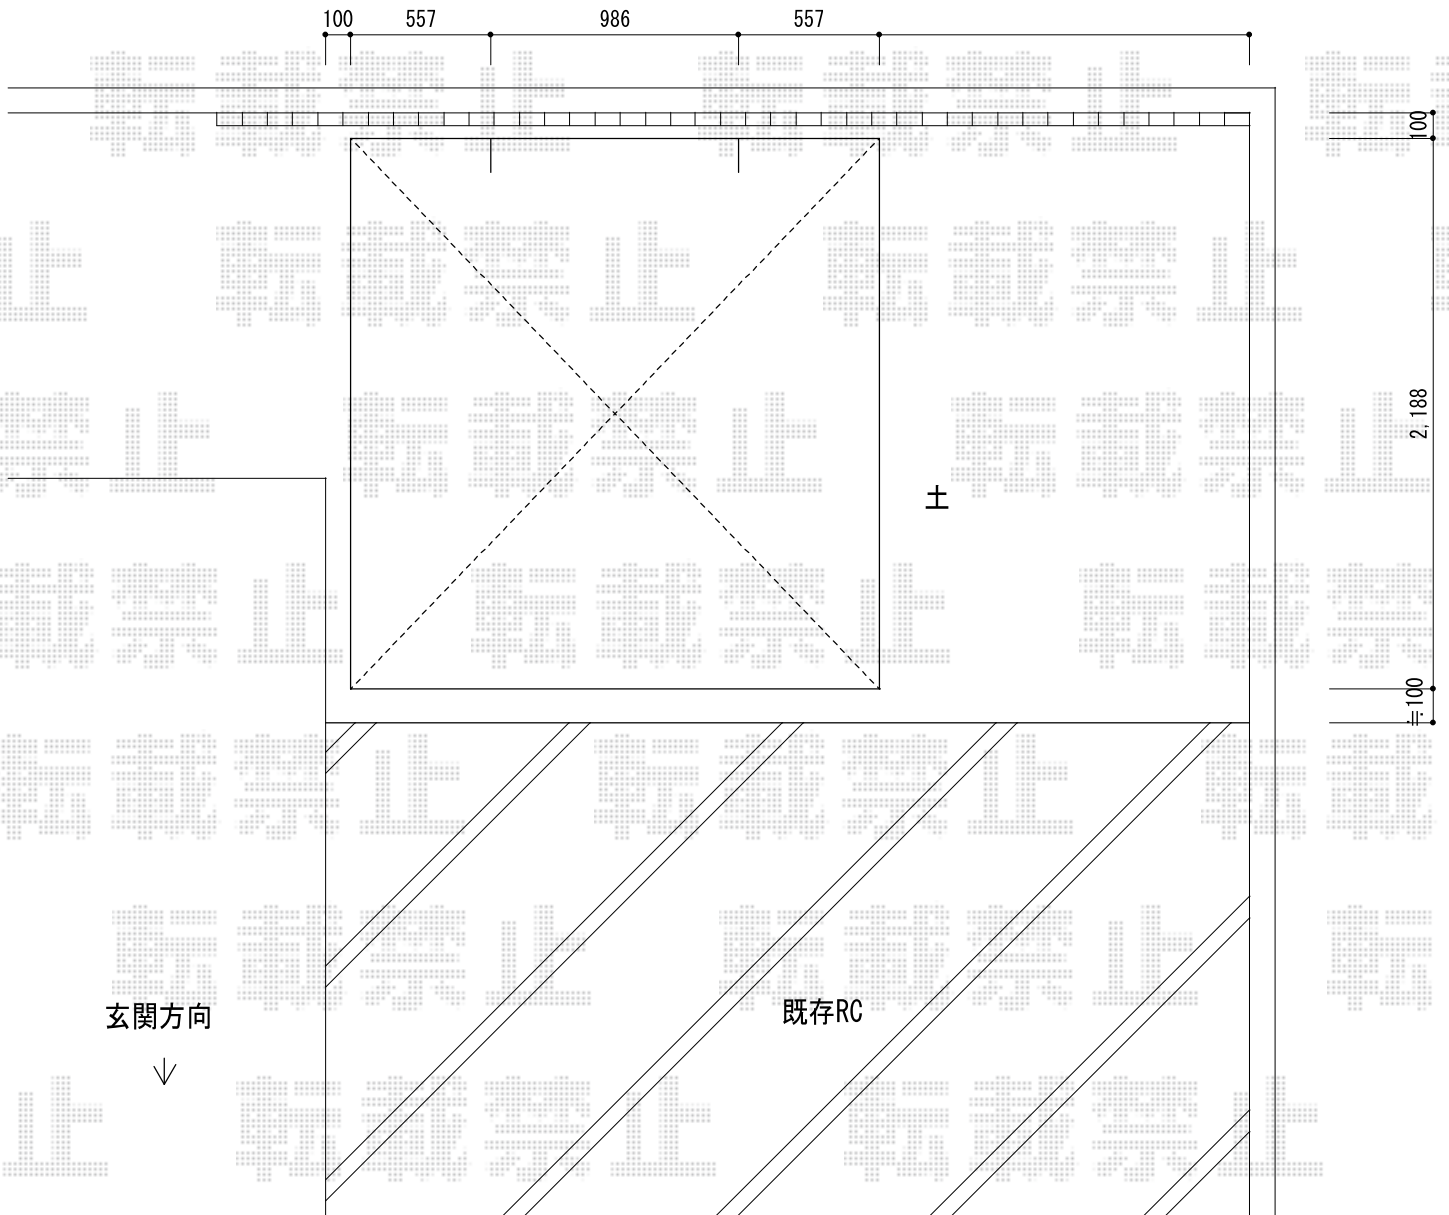

レイナポートミニ 積雪～20cm対応

YKK AP レイナポートミニ 積雪～20cm対応
幅=2,100mm
奥行=2,188mm
色:プラチナステン
屋根材:ポリカーボネート(アースブルー)
柱仕様:標準柱仕様(有効高 約1,814mm)

現場状況や作図制限により概略図の内容と多少の違いが生じることがございます。
施工時は、現場優先とさせて頂きたく思いますので、お立会い頂き、
最終のご指示のほど、何卒、宜しくお願い致します。