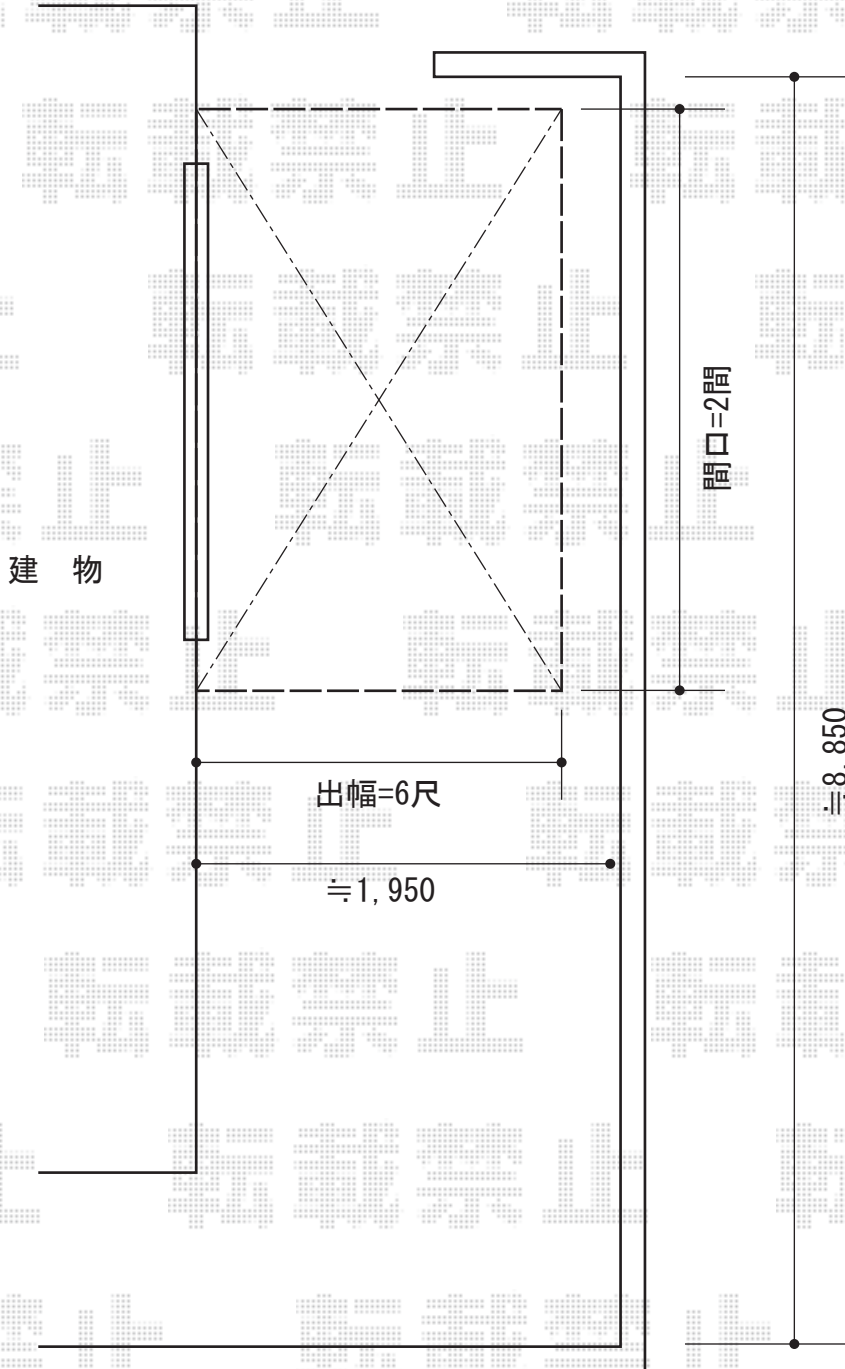

パワーアルファ F型 1500 テラスタイプ 単体 積雪～50cm対応

トステム パワーアルファ F型 1500 テラスタイプ 単体 積雪～50cm対応
間口=関東間2.0間 (柱芯々3,650mm 屋根幅3,840mm)
出幅=6尺 (1,785mm)
色：ブラック
屋根材：【仮】ポリカーボネート (ブルースモーク)
柱仕様：ロング柱/柱位置固定タイプ (柱2本)
施工方法：上止め仕様

現場状況や作図制限により概略図の内容と多少の違いが生じることがございます。
施工時は、現場優先とさせて頂きたく思いますので、お立会い頂き、
最終のご指示のほど、何卒、宜しくお願い致します。