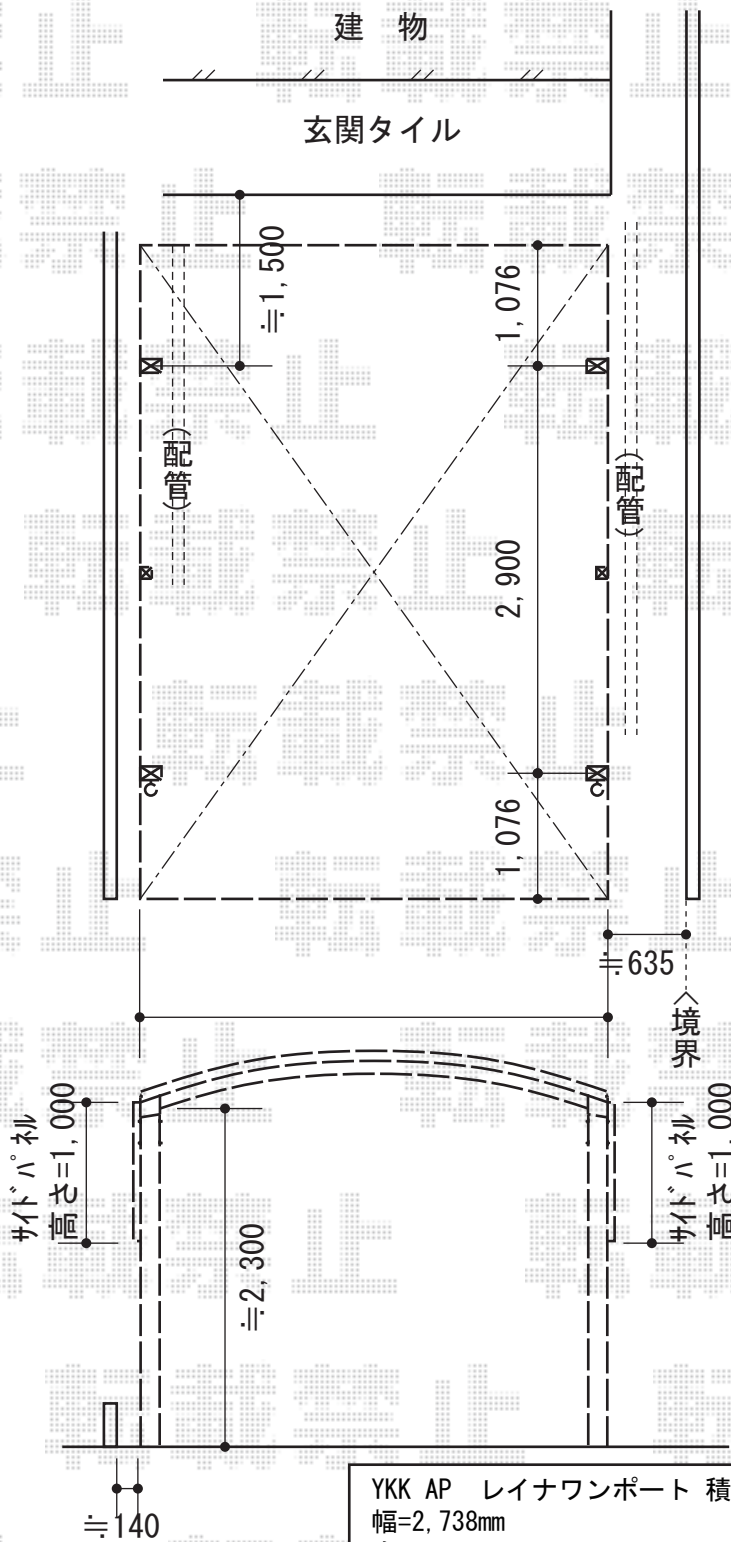

レイナワンポート 積雪～20cm対応

YKK AP レイナワンポート 積雪～20cm対応
 幅=2,738mm
 奥行=5,052mm
 色：プラチナステン
 屋根材：ポリカーボネート（トーマイマット/すりガラス調）
 柱仕様：ハイルーフ柱仕様（有効高 約2,300mm）

YKK AP レイナワンポート サイドパネル
 奥行サイズ：長さ51用
 高さ=1,036mm
 色：プラチナステン
 パネル材：【仮】ポリカーボネート（トーマイマット）
 数量：2セット

現場状況や作図制限により概略図の内容と多少の違いが生じることがございます。
 施工時は、現場優先とさせて頂きたく思いますので、お立会い頂き、
 最終のご指示のほど、何卒、宜しくお願い致します。

EX-SHOP
[HTTP://WWW.EX-SHOP.NET](http://www.ex-shop.net)

担当：本田