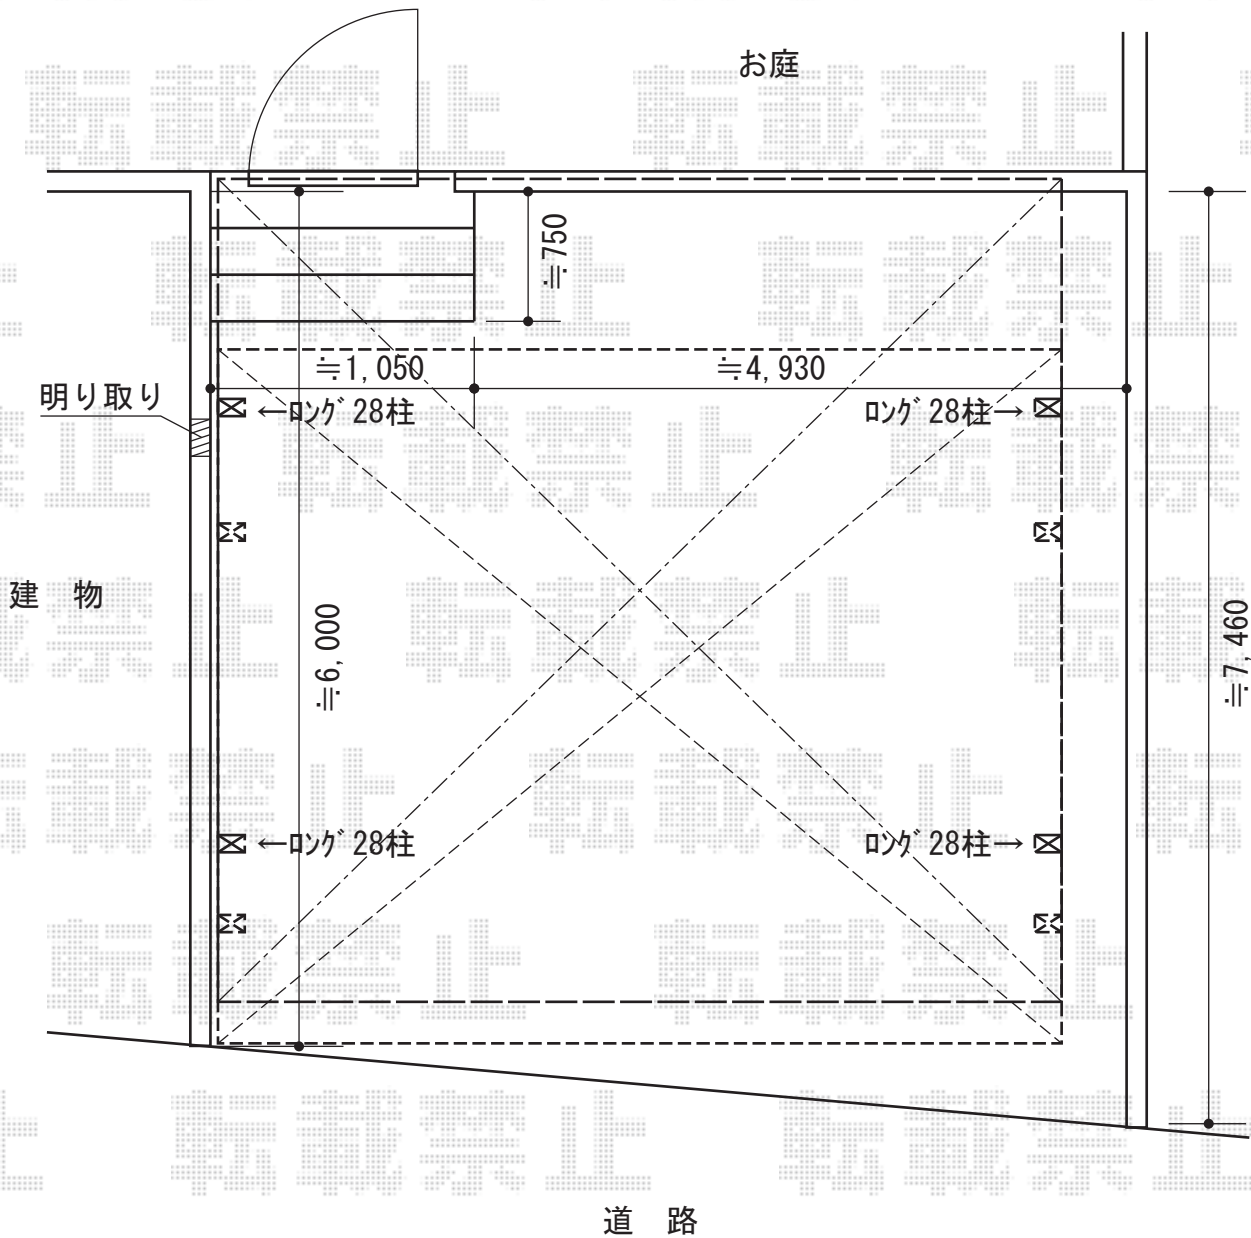

カーブポートシグマIII ワイド 積雪～30cm対応

トステム カーブポートシグマIII ワイド 積雪～30cm対応
幅=5,443mm
奥行=5,686mm
色：シャイングレー
屋根材：熱線吸収アクアポリカーボネート（ライトブルー）
柱仕様：ロング柱28仕様（有効高 約2,800mm）

現場状況や作図制限により概略図の内容と多少の違いが生じることがございます。
施工時は、現場優先とさせて頂きたく思いますので、お立会い頂き、
最終のご指示のほど、何卒、宜しくお願い致します。