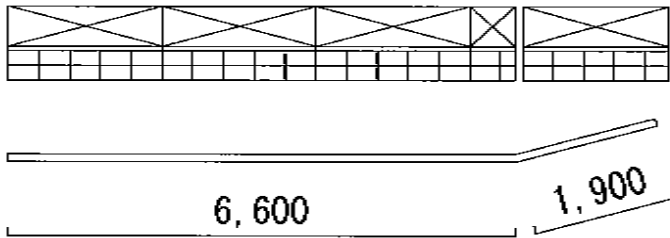

ハイグリッドフェンスUF8型 フリーポールタイプ

新設CB100 2段積み
+新設フェンス(高さ=600)

TOEX ハイグリッドフェンスUF8型 フリーポールタイプ
本体1枚 (W×H) = (2,000mm×600mm) ×5枚
スチール柱 : T-6×7本
小口キャップ : T-6×2セット
コーナー継手 : T-6×1セット
色 : シャイングレー

現場状況や作図制限により概略図の内容と多少の違いが生じることがございます。
施工時は、現場優先とさせて頂きたく思いますので、お立会い頂き、
最終のご指示のほど、何卒、宜しくお願い致します。