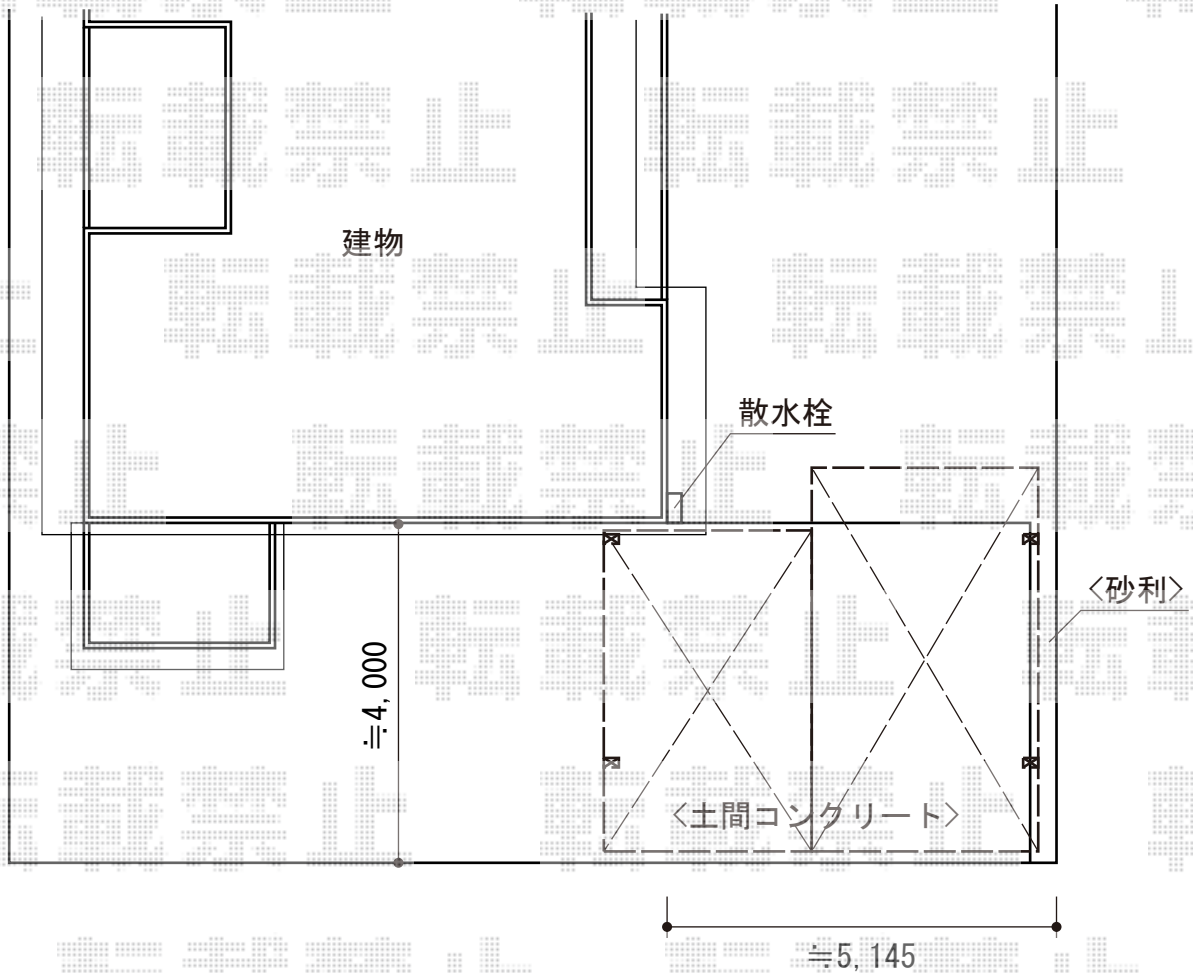

レイナポート M合掌 積雪～20cm対応

YKK AP レイナポート M合掌 積雪～20cm対応

幅=5,414mm

奥行=5,052mm

色：ホワイト

屋根材：ポリカーボネート（トーマイマット/すりガラス調）

柱仕様：ハイルーフ柱仕様（有効高 約2,355mm）

現場状況や作図制限により概略図の内容と多少の違いが生じることがございます。
施工時は、現場優先とさせて頂きたく思いますので、お立会い頂き、
最終のご指示のほど、何卒、宜しくお願い致します。