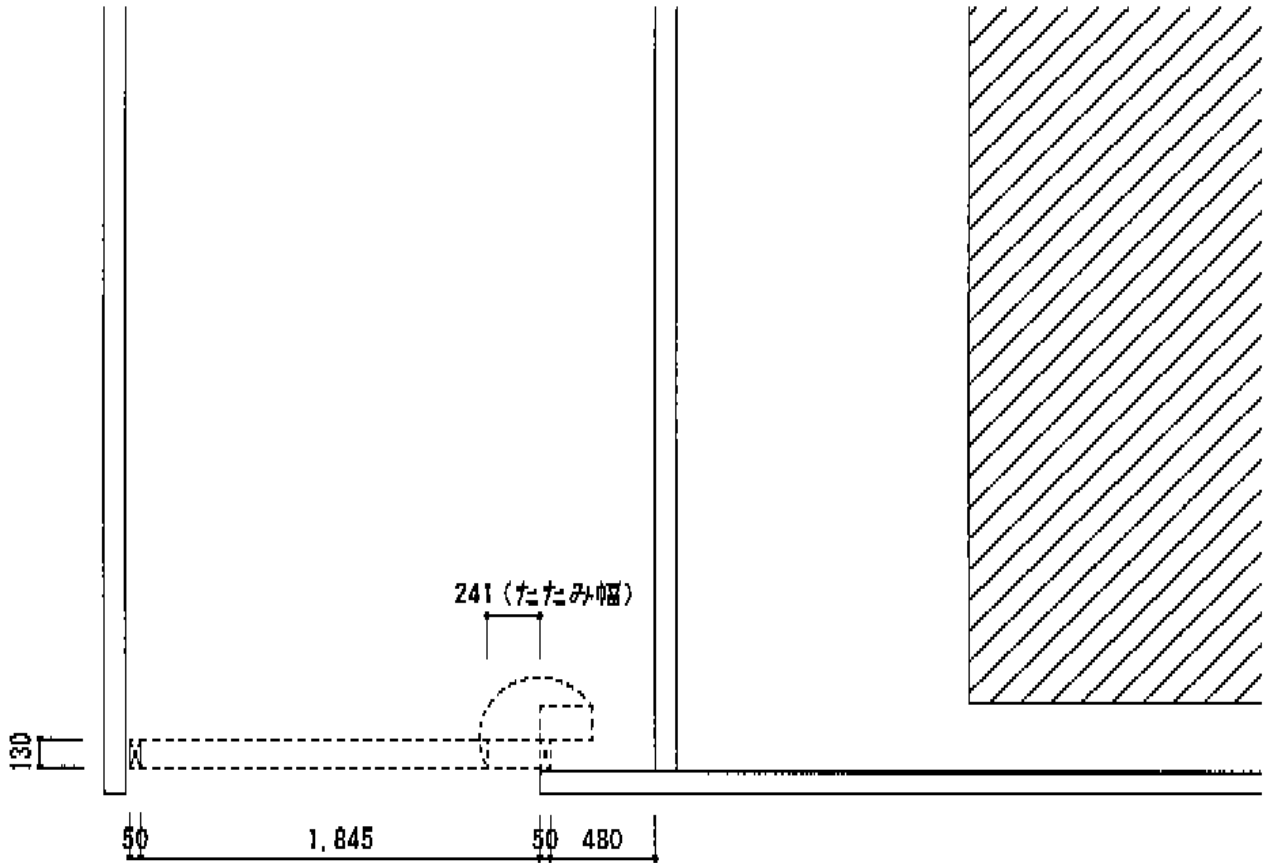

トリップゲート PB型 ノンレール 片開き 24S

Value Select トリップゲート PB型 ノンレール 片開き 24S

開口幅=2,343mm

全幅=2,443mm

たたみ幅=294mm

高さ=1,200mm

色:ダークブロンズ

キャスター数:2個

落し棒数:1個

現場状況や作図制限により概略図の内容と多少の違いが生じることがございます。
施工時は、現場優先とさせて頂きたく思いますので、お立会い頂き、
最終のご指示のほど、何卒、宜しくお願い致します。

EX-SHOP
HTTP://WWW.EX-SHOP.NET

担当:西村