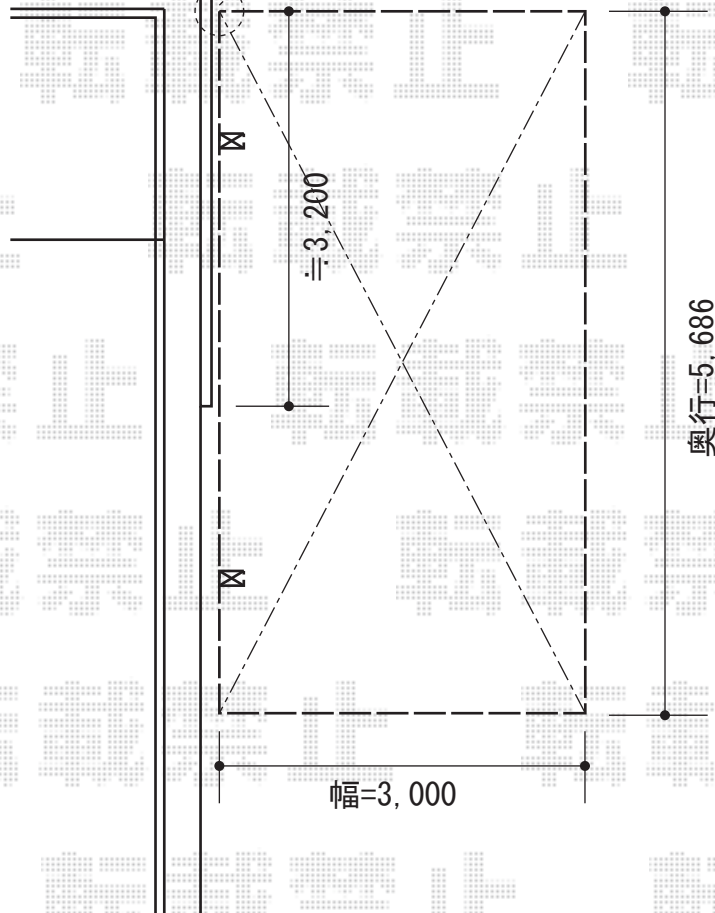

# テールポートシグマIII 積雪～30cm対応

既存ブロック

ここを設置位置基準として  
設置致します

トステム テールポートシグマIII 積雪～30cm対応

幅=3,000mm

奥行=5,686mm

色：ブロンズ

屋根材：熱線吸収アクアポリカーボネート（ライトブルー）

柱仕様：ロング柱23仕様（有効高 約2,300mm）

オプション：収納式物干し ロング2本入り

追加部材：ブロードステージ 貫通ボルト（WXCZ008）1セット

現場状況や作図制限により概略図の内容と多少の違いが生じることがございます。  
施工時は、現場優先とさせて頂きたく思いますので、お立会い頂き、  
最終のご指示のほど、何卒、宜しくお願い致します。

EX-SHOP  
HTTP://WWW.EX-SHOP.NET