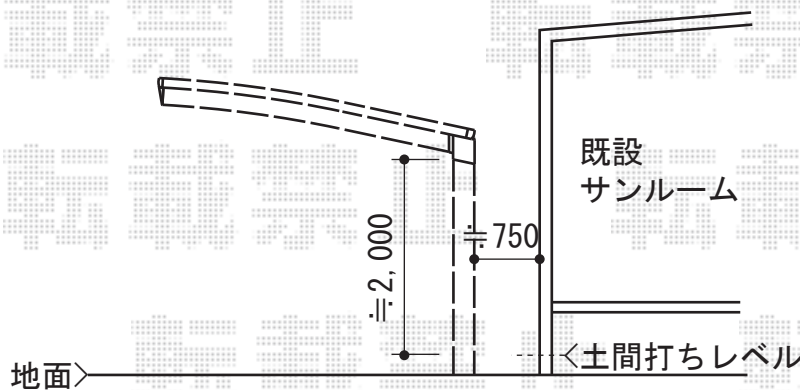

# レイナポート 延長 積雪～20cm対応

YKK AP  
 レイナポート 延長 積雪～20cm対応  
 幅=2,550mm  
 奥行=6,484mm  
 色：ホワイト  
 屋根材：熱線遮断ポリカーボネート（アースブルーマット調）  
 柱仕様：標準柱仕様（有効高 約2,000mm）

現場状況や作図制限により概略図の内容と多少の違いが生じることがございます。  
 施工時は、現場優先とさせて頂きたく思いますので、お立会い頂き、  
 最終のご指示のほど、何卒、宜しくお願い致します。