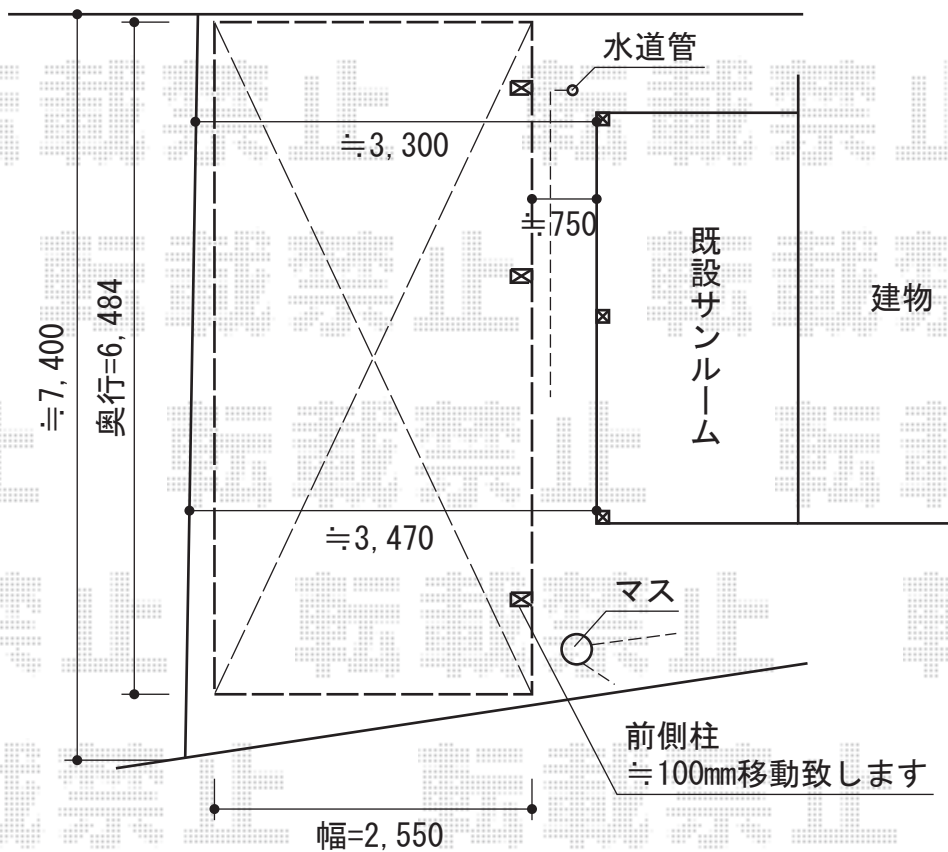

# レイナポート 延長 積雪～20cm対応

YKK AP  
 レイナポート 延長 積雪～20cm対応  
 幅=2,550mm  
 奥行=6,484mm  
 色：ホワイト  
 屋根材：熱線遮断ポリカーボネート（アースブルーマット調）  
 柱仕様：標準柱仕様（有効高 約2,000mm）

現場状況や作図制限により概略図の内容と多少の違いが生じることがございます。  
 施工時は、現場優先とさせて頂きたく思いますので、お立会い頂き、  
 最終のご指示のほど、何卒、宜しくお願い致します。