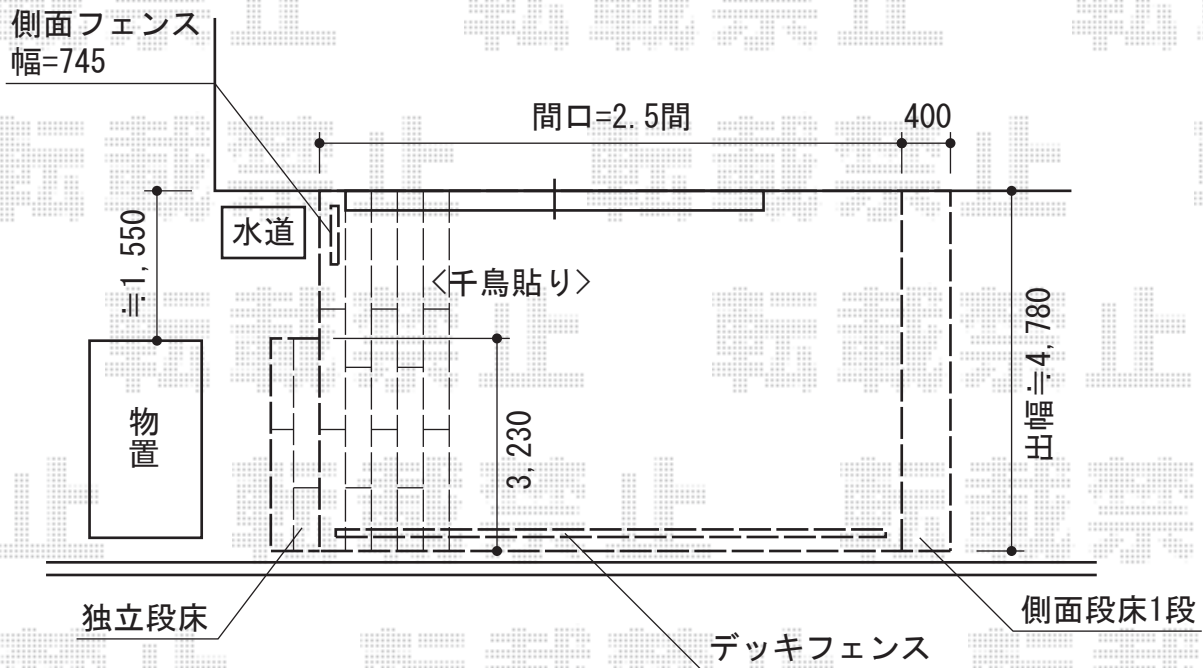

リウッドデッキ 200 単体

YKK AP リウッドデッキ 200 単体

間口=2.5間 (4,457mm)

出幅=4,780mm

色：床板 ナチュラルブラウン/束柱 カームブラック

床板：縦貼り (千鳥貼り)

束柱：Tタイプ (400~500mm)

YKK AP 段床セット 両側面タイプ 1段

本体：奥行4,780mm/3,230mm

YKK AP リウッドデッキフェンス1型<井桁格子>

本体1枚 (W×H) =

08用T100 (745mm×900mm) ×1枚

10用T100 (945mm×900mm) ×3枚

12用T100 (1,145mm×900mm) ×1枚

中柱：T100×3本

端柱：T100×4本