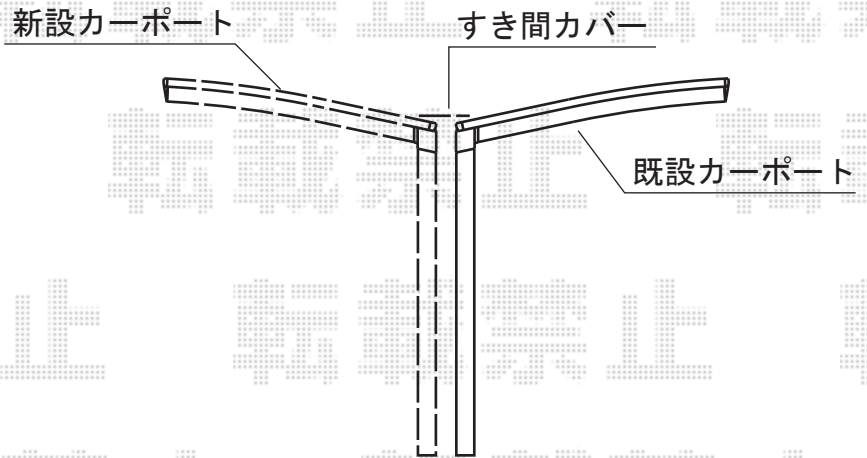

レイナポート 積雪～20cm対応

既設
カーポート

YKK AP レイナポート 積雪～20cm対応

幅=2,700mm

奥行=5,052mm

色：ブラウン

屋根材：熱線遮断ポリカーボネート（アースブルーマット調）

柱仕様：ハイルーフ柱仕様（有効高 約2,355mm）

追加部材：Y合掌専用部材一式（¥16,000）

現場状況や作図制限により概略図の内容と多少の違いが生じることがございます。
施工時は、現場優先とさせて頂きたく思いますので、お立会い頂き、
最終のご指示のほど、何卒、宜しくお願い致します。

EX-SHOP
HTTP://WWW.EX-SHOP.NET

担当：岡本

全ての著作権は、エクスショップに帰属します。当社とのお取引目的外の使用・複製・転載禁止となっております。