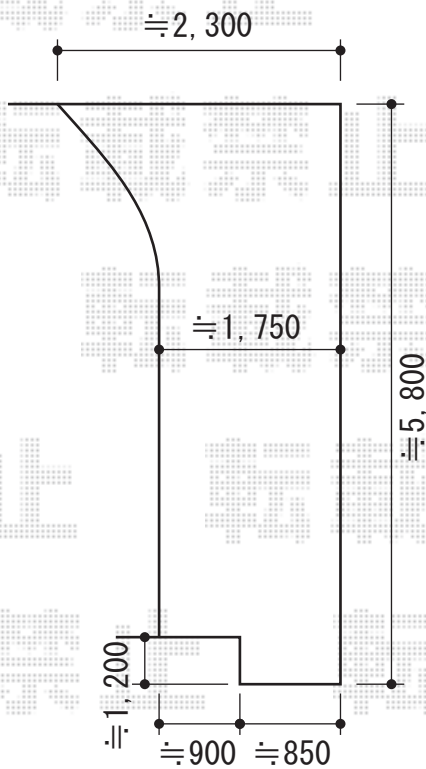

レイナポート 積雪～20cm対応

既設
カーポート

YKK AP レイナポート 積雪～20cm対応

幅=2,700mm

奥行=5,052mm

色：ブラウン

屋根材：熱線遮断ポリカーボネート（アースブルーマット調）

柱仕様：ハイルーフ柱仕様（有効高 約2,355mm）

追加部材：Y合掌専用部材一式（¥16,000）

現場状況や作図制限により概略図の内容と多少の違いが生じることがございます。
施工時は、現場優先とさせて頂きたく思いますので、お立会い頂き、
最終のご指示のほど、何卒、宜しくお願い致します。

EX-SHOP
HTTP://WWW.EX-SHOP.NET

担当：岡本

全ての著作権は、エクスショップに帰属します。当社とのお取引目的外の使用・複製・転載禁止となっております。