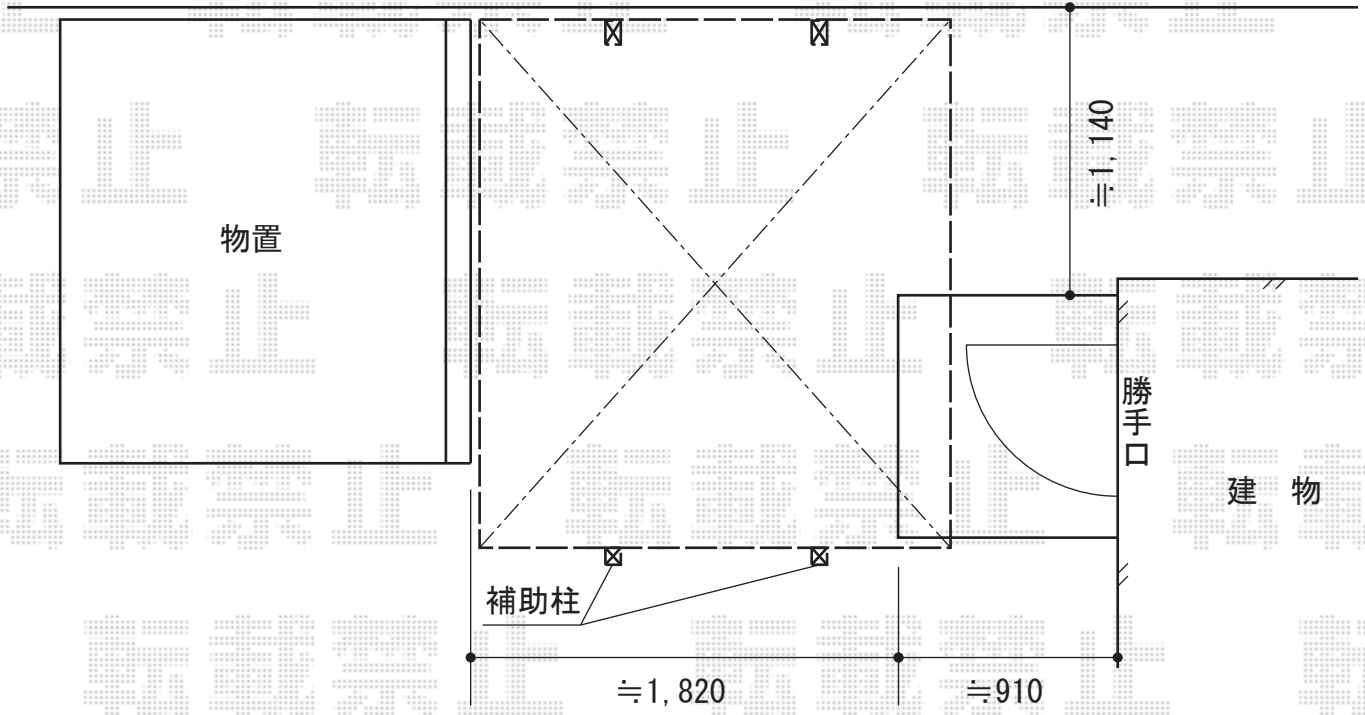

レイナポート ミニ積雪～20cm対応

隣地

YKK AP レイナポート ミニ積雪～20cm対応
幅=2,100mm
奥行=2,188mm
色：プラチナステン
屋根材：ポリカーボネート（トーマイマット/すりガラス調）
柱仕様：標準柱仕様（有効高 約2,000mm）

現場状況や作図制限により概略図の内容と多少の違いが生じることがございます。
施工時は、現場優先とさせて頂きたく思いますので、お立会い頂き、
最終のご指示のほど、何卒、宜しくお願い致します。