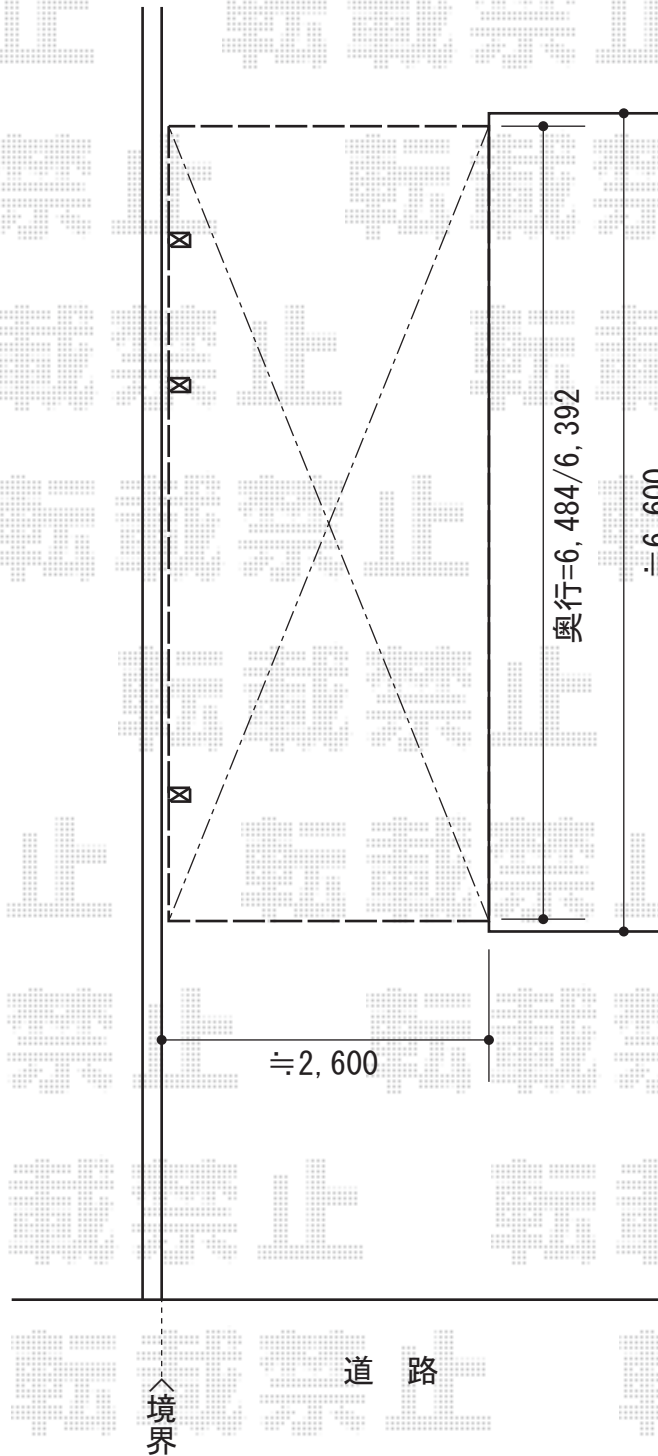

ルーフポートシグマIII 延長 積雪~20cm対応

トステム ルーフポートシグマIII 延長 積雪~30cm対応
幅=3,023mm
奥行=6,392mm
色：シャイングレー
屋根材：ガリレポリカ（クリアマット/すりガラス調）
柱仕様：ロング柱23仕様（有効高 約2,732mm）

現場状況や作図制限により概略図の内容と多少の違いが生じることがございます。
施工時は、現場優先とさせて頂きたく思いますので、お立会い頂き、
最終のご指示のほど、何卒、宜しくお願い致します。