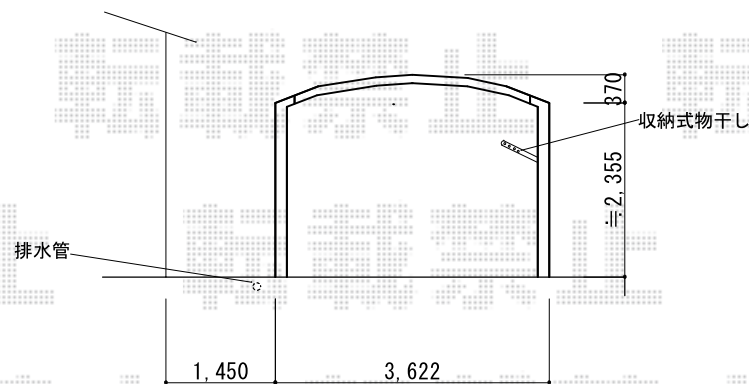

レイナツインポート 積雪～20cm対応

YKK AP
 レイナツインポート 積雪～20cm対応
 幅=3,622mm 奥行=5,768mm
 屋根材：ポリカーボネート（アースブルー）
 柱仕様：ハイルーフ柱仕様（有効高 約2,355mm）
 収納式物干しセット2型（2本入り）
 色：プラチナステン

現場状況や作図制限により概略図の内容と多少の違いが生じることがございます。
 施工時は、現場優先とさせて頂きたく思いますので、お立会い頂き、
 最終のご指示のほど、何卒、宜しくお願い致します。