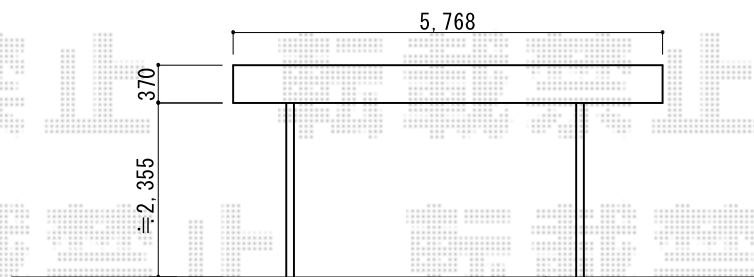

レイナツインポート 積雪～20cm対応

YKK AP
 レイナツインポート 積雪～20cm対応
 幅=3,622mm 奥行=5,768mm
 屋根材：ポリカーボネート（アースブルー）
 柱仕様：ハイルーフ柱仕様（有効高 約2,355mm）
 収納式物干しセット2型（2本入り）
 色：プラチナステン

現場状況や作図制限により概略図の内容と多少の違いが生じることがございます。
 施工時は、現場優先とさせて頂きたく思いますので、お立会い頂き、
 最終のご指示のほど、何卒、宜しくお願い致します。