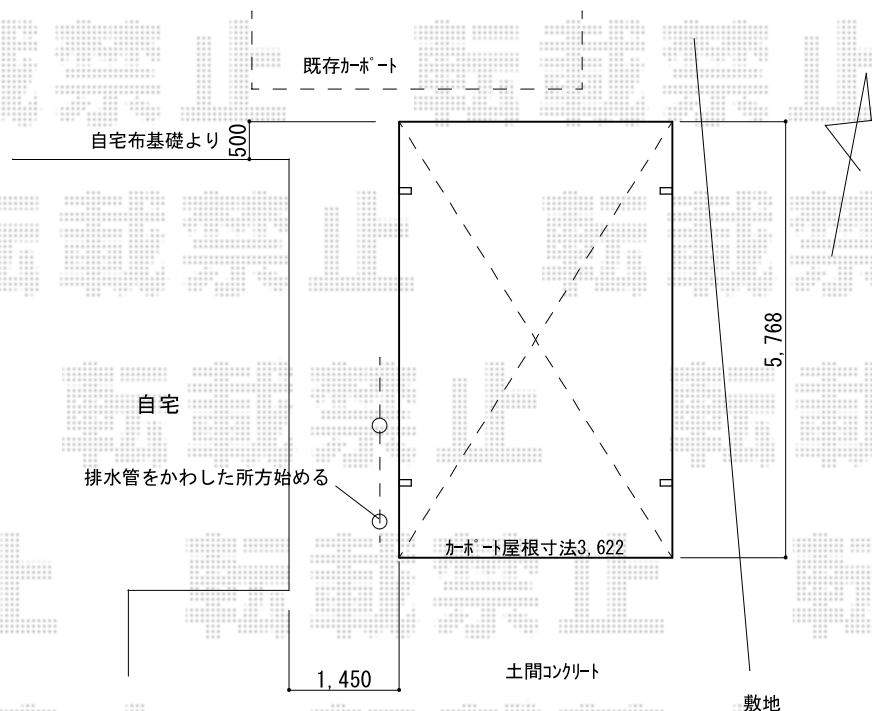

レイナツインポート 積雪～20cm対応

YKK AP
 レイナツインポート 積雪～20cm対応
 幅=3,622mm 奥行=5,768mm
 屋根材：ポリカーボネート（アースブルー）
 柱仕様：ハイルーフ柱仕様（有効高 約2,355mm）
 収納式物干しセット2型（2本入り）
 色：プラチナステン

現場状況や作図制限により概略図の内容と多少の違いが生じることがございます。
 施工時は、現場優先とさせて頂きたく思いますので、お立会い頂き、
 最終のご指示のほど、何卒、宜しくお願い致します。