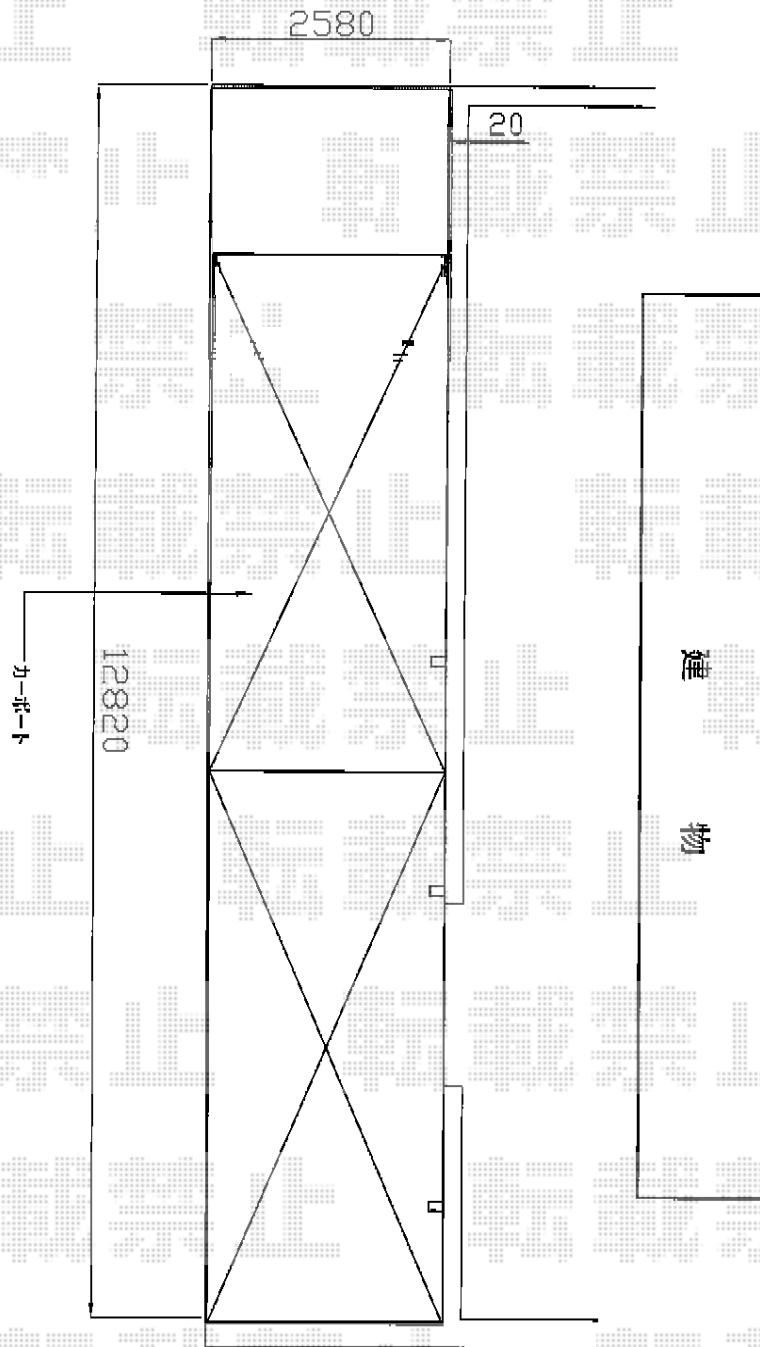

レイナポート 縦連棟 積雪～20cm対応

YKK AP レイナポート 縦連棟 積雪～20cm対応  
幅=2,550mm  
奥行=11,060mm【奥行54+奥行57】  
色：カームブラック  
屋根材：ポリカーボネート（スモークブラウン）  
柱仕様：ハイルーフ柱仕様（有効高 約2,355mm）

現場状況や作図制限により概略図の内容と多少の違いが生じることがございます。  
施工時は、現場優先とさせて頂きたく思いますので、お立会い頂き、  
最終のご指示のほど、何卒、宜しくお願い致します。