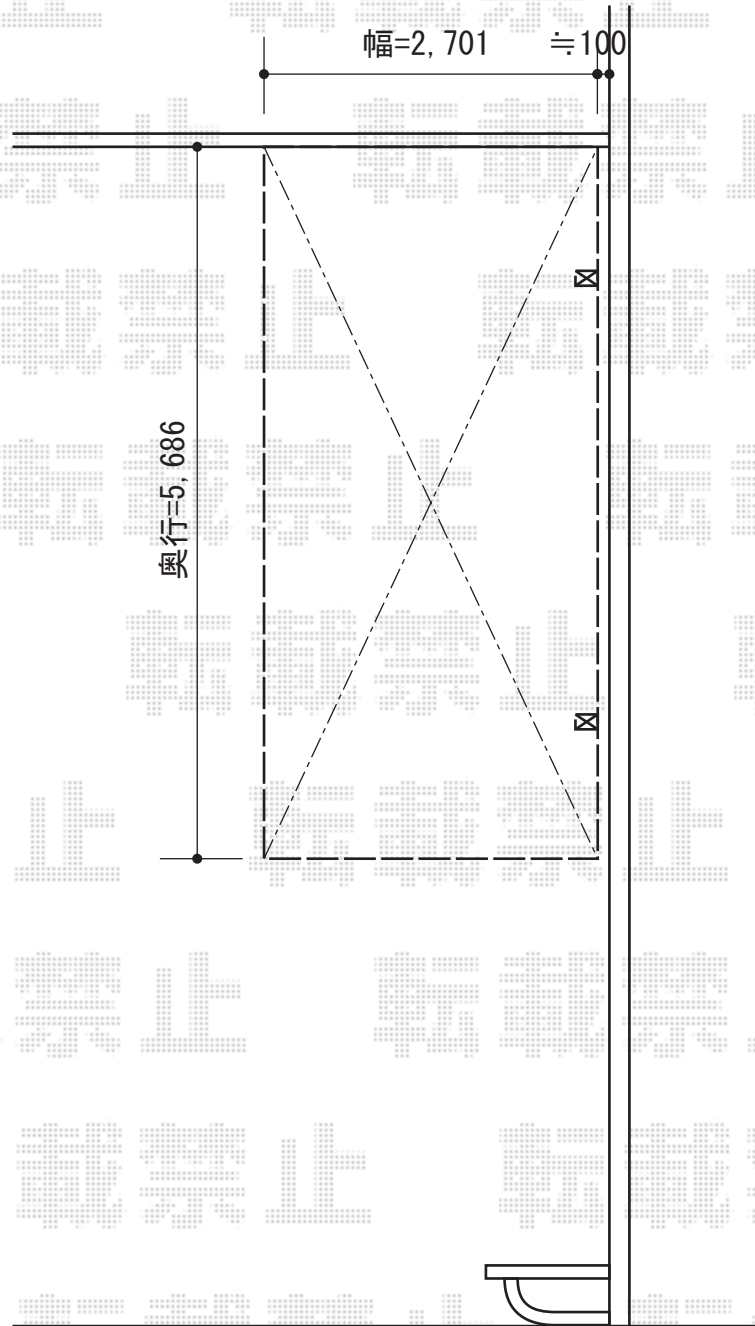

レイナポート 積雪～20cm対応

トステム カーブポートシグマIII 積雪～30cm対応
幅=2,701mm
奥行=5,686mm
色：オータムブラウン
屋根材：ポリカーボネート（ブラウン）
柱仕様：ロング柱23仕様（有効高 約2,300mm）

現場状況や作図制限により概略図の内容と多少の違いが生じることがございます。
施工時は、現場優先とさせて頂きたく思いますので、お立会い頂き、
最終のご指示のほど、何卒、宜しくお願い致します。