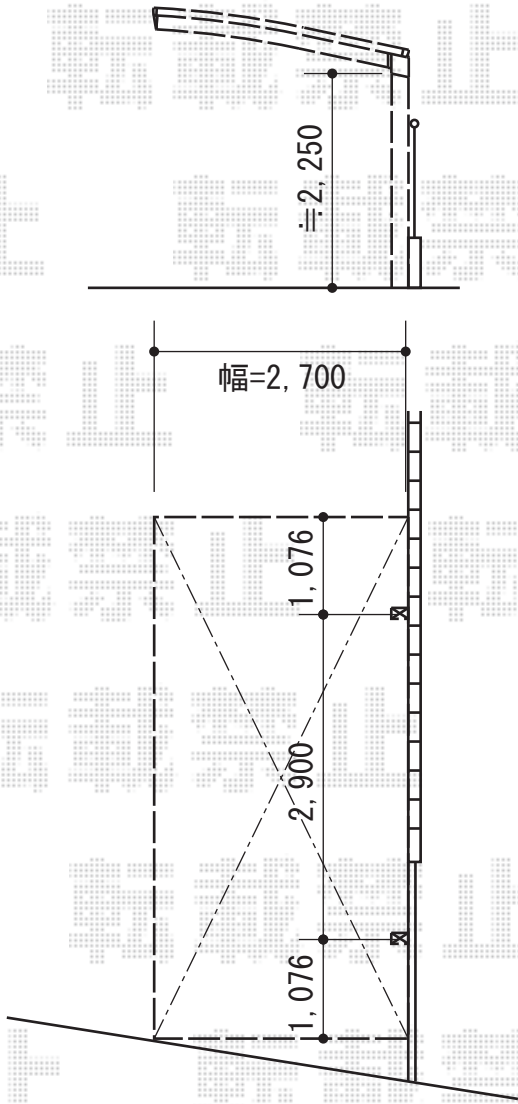

カーポート・ウッドデッキ

Value Select プレシオサポート 積雪~20cm対応
幅=2,700mm
奥行=5,052mm
色：ノーブルステン
屋根材：ポリカーボネート（スカイブルー）
柱仕様：ハイルーフ柱仕様（有効高 約2,250mm）

TOEX ウッドデッキ ウェスタン・レッドシダー 束柱仕様
間口=1間（1,900mm）
出幅=3尺（900mm）
色：オールナット（サドリン塗装済）
床板：縦貼り
束柱：床高さ540mm

現場状況や作図制限により概略図の内容と多少の違いが生じることがございます。
施工時は、現場優先とさせて頂きたく思いますので、お立会い頂き、
最終のご指示のほど、何卒、宜しくお願い致します。

EX-SHOP
HTTP://WWW.EX-SHOP.NET

担当：西村

全ての著作権は、エクスショップに帰属します。当社とのお取引目的外の使用・複製・転載禁止となっております。