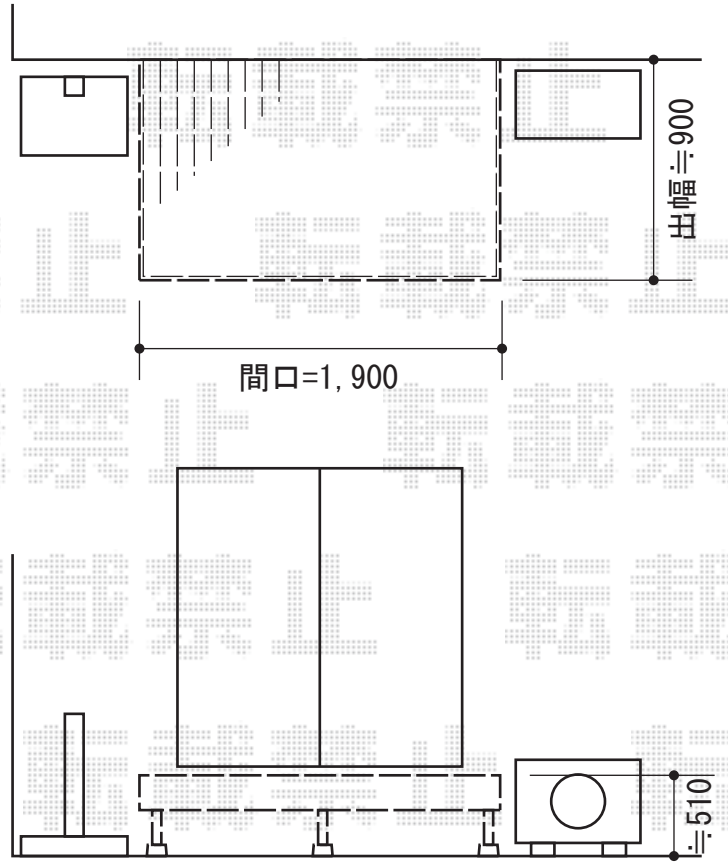

カーポート・ウッドデッキ

Value Select プレシオサポート 積雪~20cm対応
幅=2,700mm
奥行=5,052mm
色：ノーブルステン
屋根材：ポリカーボネート（スカイブルー）
柱仕様：ハイルーフ柱仕様（有効高 約2,250mm）

TOEX ウッドデッキ ウェスタン・レッドシダー 束柱仕様
間口=1間（1,900mm）
出幅=3尺（900mm）
色：オールナット（サドリン塗装済）
床板：縦貼り
束柱：床高さ540mm

現場状況や作図制限により概略図の内容と多少の違いが生じることがございます。
施工時は、現場優先とさせて頂きたく思いますので、お立会い頂き、
最終のご指示のほど、何卒、宜しくお願い致します。

EX-SHOP
HTTP://WWW.EX-SHOP.NET

担当：西村

全ての著作権は、エクスショップに帰属します。当社とのお取引目的外の使用・複製・転載禁止となっております。