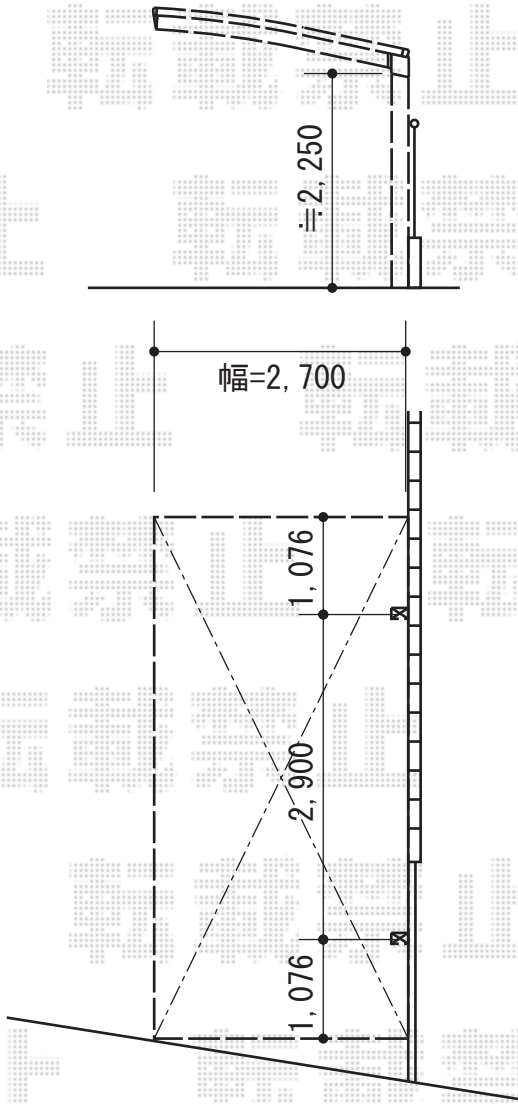

カーポート・ウッドデッキ

Value Select プレシオスポート 積雪~20cm対応
幅=2,700mm
奥行=5,052mm
色：ノーブルステン
屋根材：ポリカーボネート（スカイブルー）
柱仕様：ハイルーフ柱仕様（有効高 約2,250mm）

TOEX ウッドデッキ ウェスタン・レッドシダー 束柱仕様
間口=1間（1,900mm）
出幅=3尺（900mm）
色：オールナット（サドリン塗装済）
床板：縦貼り
束柱：床高さ540mm

現場状況や作図制限により概略図の内容と多少の違いが生じることがございます。
施工時は、現場優先とさせて頂きたく思いますので、お立会い頂き、
最終のご指示のほど、何卒、宜しくお願い致します。

EX-SHOP
HTTP://WWW.EX-SHOP.NET

担当：西村

全ての著作権は、エクスショップに帰属します。当社とのお取引目的外の使用・複製・転載禁止となっております。