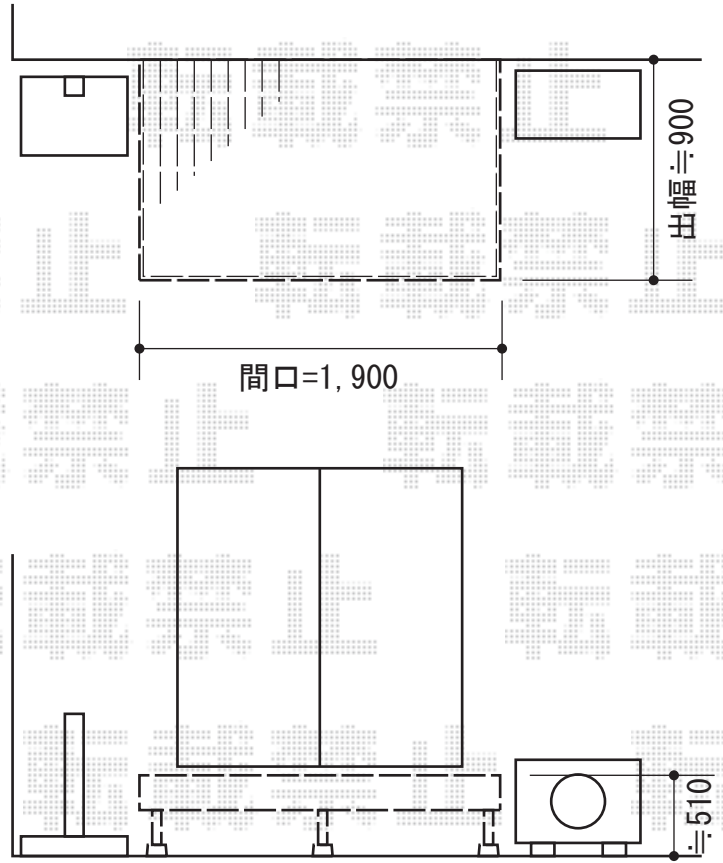

カーポート・ウッドデッキ

Value Select プレシオスポート 積雪~20cm対応
幅=2,700mm
奥行=5,052mm
色：ノーブルステン
屋根材：ポリカーボネート（スカイブルー）
柱仕様：ハイルーフ柱仕様（有効高 約2,250mm）

TOEX ウッドデッキ ウェスタン・レッドシダー 束柱仕様
間口=1間（1,900mm）
出幅=3尺（900mm）
色：オールナット（サドリン塗装済）
床板：縦貼り
束柱：床高さ540mm

現場状況や作図制限により概略図の内容と多少の違いが生じることがございます。
施工時は、現場優先とさせて頂きたく思いますので、お立会い頂き、
最終のご指示のほど、何卒、宜しくお願い致します。

EX-SHOP
HTTP://WWW.EX-SHOP.NET

担当：西村

全ての著作権は、エクスショップに帰属します。当社とのお取引目的外の使用・複製・転載禁止となっております。