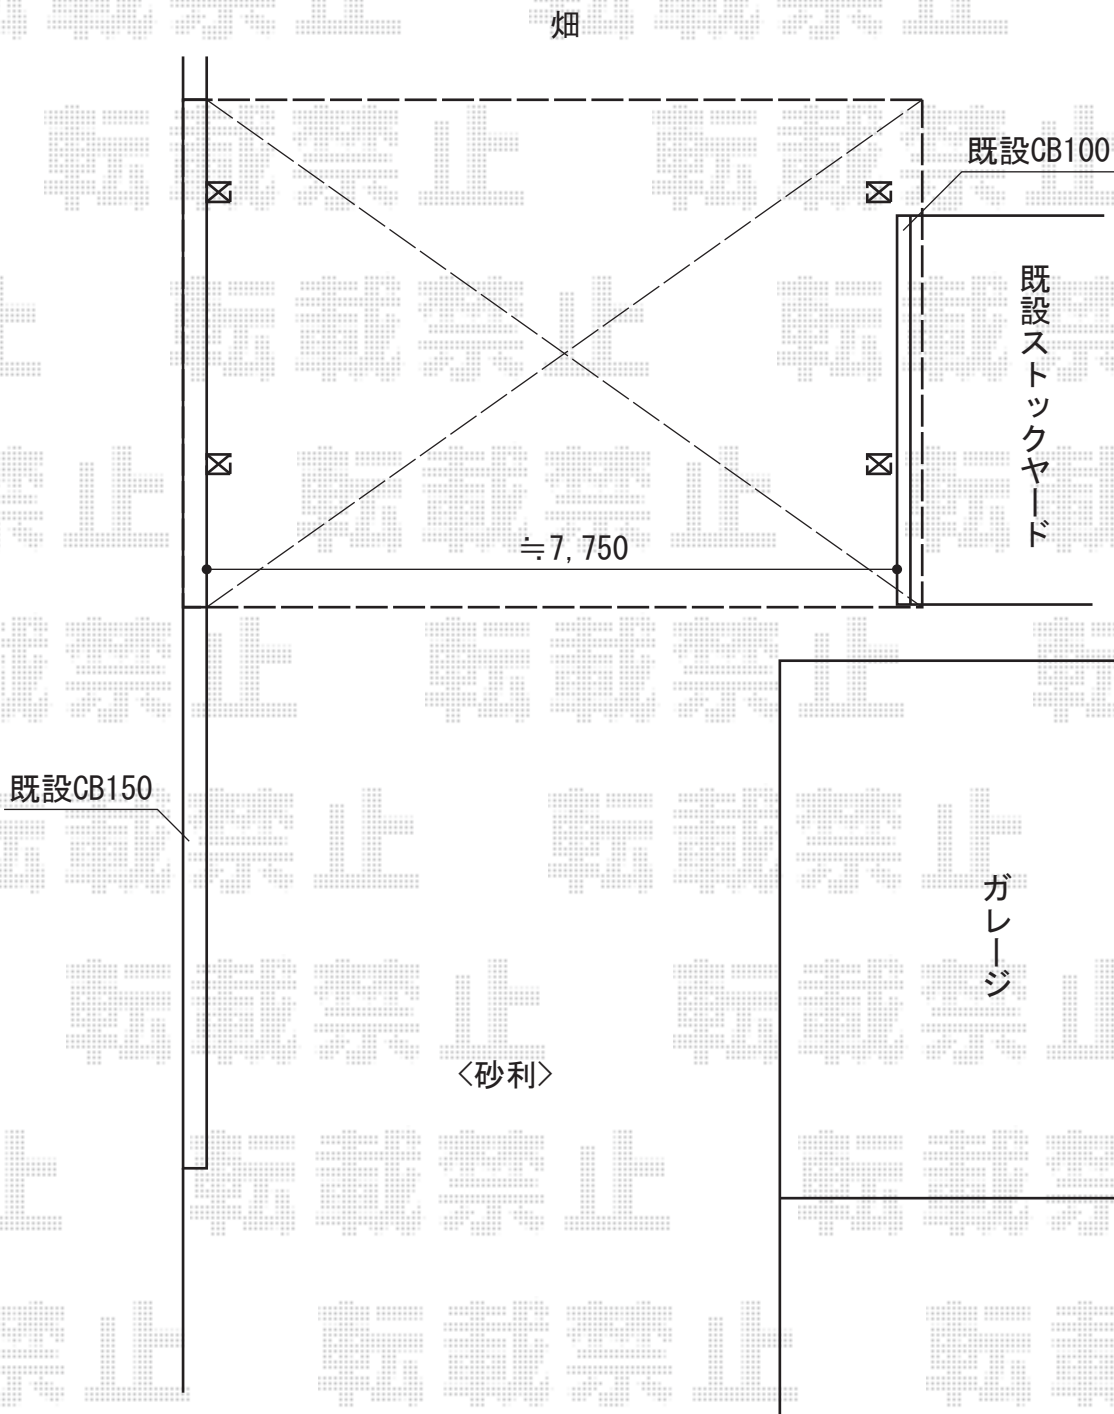

レオンポートneo DX鼻隠し 2台用 角柱仕様 積雪~50cm対応

YKK AP レオンポートneo DX鼻隠し 3台用 角柱仕様 積雪~50cm対応
幅=7,949mm
奥行=5,490mm
色：カームブラック
屋根材：スチール折板（ペフ無）
柱仕様：標準柱仕様（有効高 約2,340mm）

現場状況や作図制限により概略図の内容と多少の違いが生じることがございます。
施工時は、現場優先とさせて頂きたく思いますので、お立会い頂き、
最終のご指示のほど、何卒、宜しくお願い致します。