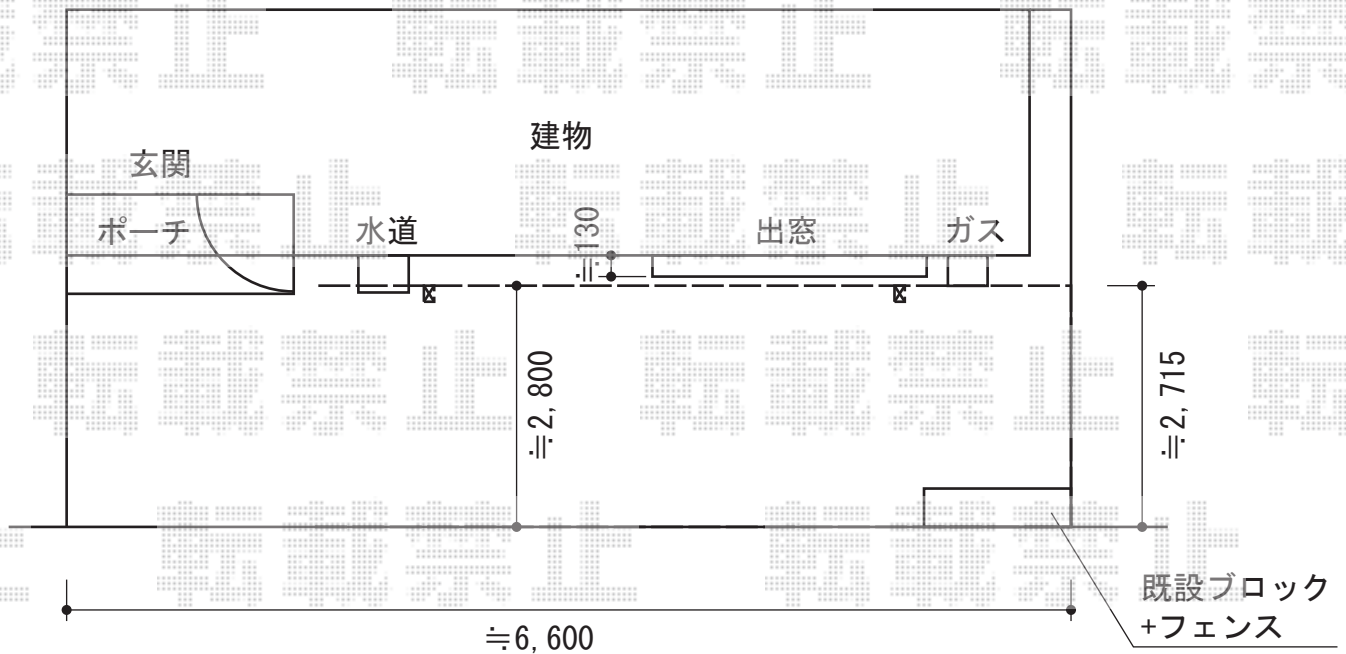

レガーナポートシグマIII 雨樋あり 積雪～20cm対応

トステム レガーナポートシグマIII 雨樋あり 積雪～30cm対応
 幅=2,702mm
 奥行=4,980mm
 色：ブラック
 屋根材：ガリレポリカ（クリアマット/すりガラス調）
 柱仕様：ロング柱23仕様（有効高 約2,996mm）

トステム くさり樋セット
 柱仕様：ロング柱23用
 数量：1セット

現場状況や作図制限により概略図の内容と多少の違いが生じることがございます。
 施工時は、現場優先とさせて頂きたく思いますので、お立会い頂き、
 最終のご指示のほど、何卒、宜しくお願い致します。