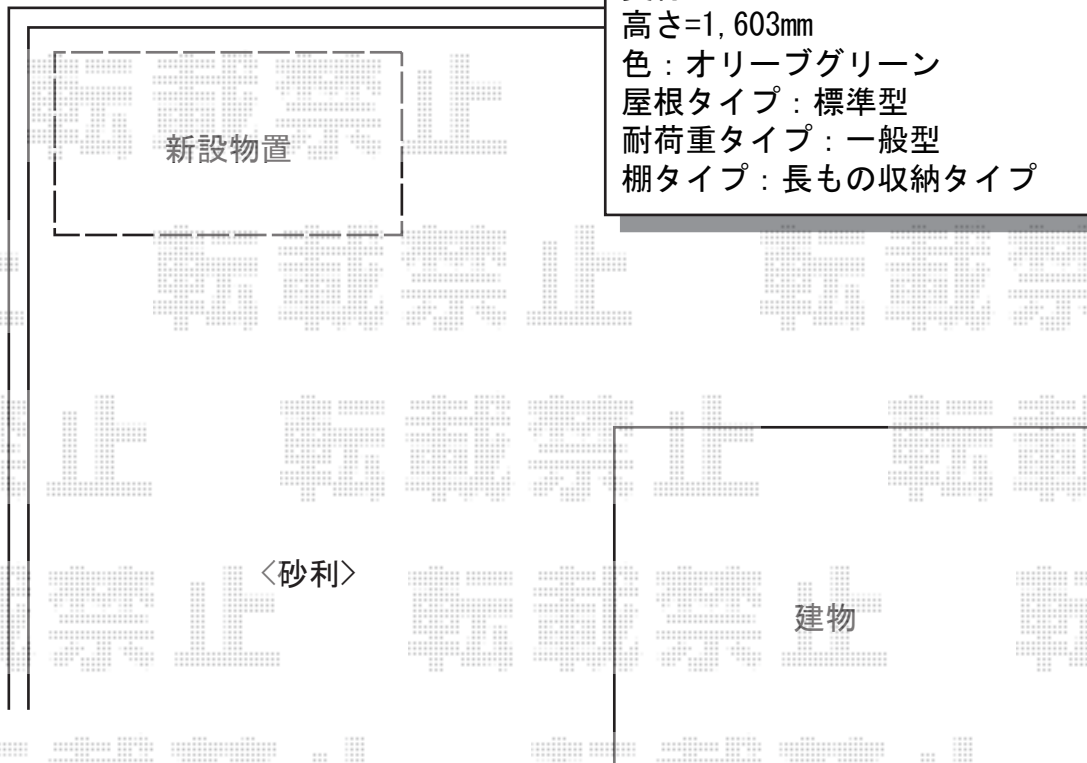

ライザーテラスII R型 屋根タイプ 単体 積雪~20cm対応

稲葉物置 MJN-137DP シンプリー 一般型
 間口=1,320mm
 奥行=750mm
 高さ=1,603mm
 色：オリーブグリーン
 屋根タイプ：標準型
 耐荷重タイプ：一般型
 棚タイプ：長もの収納タイプ

トステム ライザーテラスII R型 屋根タイプ 単体 積雪~20cm対応
 間口=関東間2.0間 (柱芯々3,440mm 屋根幅3,660mm)
 出幅=4尺 (1,185mm)
 色：ホワイト
 屋根材：ポリカーボネート (ブルースモーク)
 柱仕様：柱奥行移動タイプ (柱2本)
 施工方法：上止め仕様
 柱固定部品仕様：中間用×1・コーナー用×1

トステム 壁付け物干し
 色：ホワイト

現場状況や作図制限により概略図の内容と多少の違いが生じることがございます。
 施工時は、現場優先とさせて頂きたく思いますので、お立会い頂き、
 最終のご指示のほど、何卒、宜しくお願い致します。

EX-SHOP
 HTTP://WWW.EX-SHOP.NET

担当：岡本