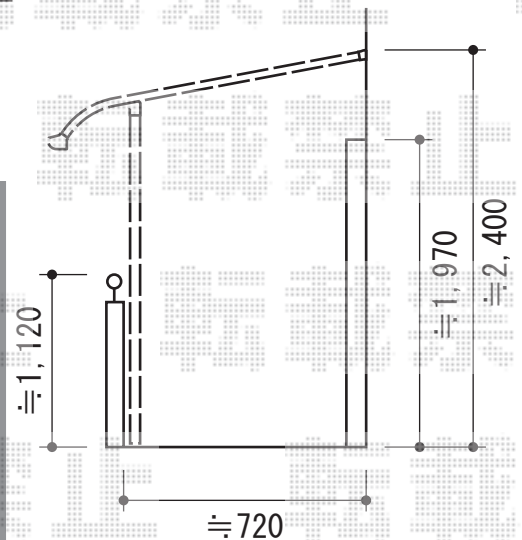

ライザーテラスII R型 屋根タイプ 単体 積雪~20cm対応

稲葉物置 MJN-137DP シンプリー 一般型
 間口=1,320mm
 奥行=750mm
 高さ=1,603mm
 色：オリーブグリーン
 屋根タイプ：標準型
 耐荷重タイプ：一般型
 棚タイプ：長もの収納タイプ

トステム ライザーテラスII R型 屋根タイプ 単体 積雪~20cm対応
 間口=関東間2.0間 (柱芯々3,440mm 屋根幅3,660mm)
 出幅=4尺 (1,185mm)
 色：ホワイト
 屋根材：ポリカーボネート (ブルースモーク)
 柱仕様：柱奥行移動タイプ (柱2本)
 施工方法：上止め仕様
 柱固定部品仕様：中間用×1・コーナー用×1

トステム 壁付け物干し
 色：ホワイト

現場状況や作図制限により概略図の内容と多少の違いが生じることがございます。
 施工時は、現場優先とさせて頂きたく思いますので、お立会い頂き、
 最終のご指示のほど、何卒、宜しくお願い致します。

EX-SHOP
 HTTP://WWW.EX-SHOP.NET

担当：岡本