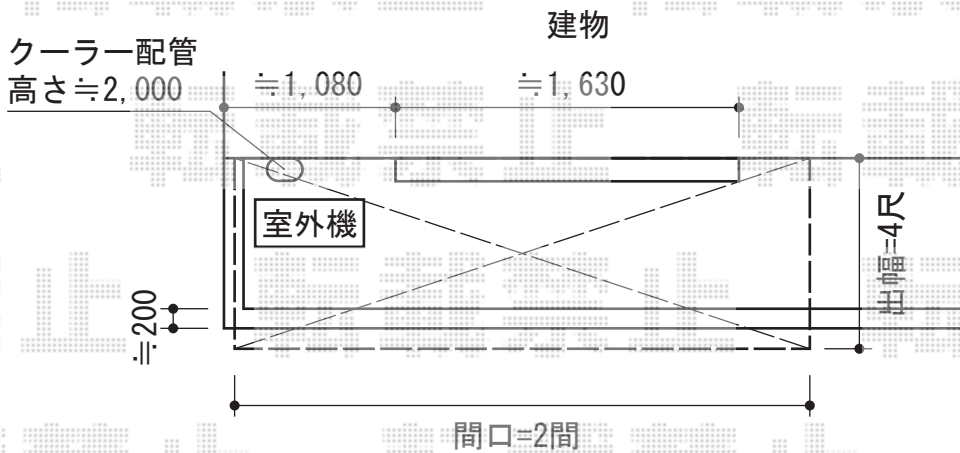

ライザーテラスII R型 屋根タイプ 単体 積雪~20cm対応

稲葉物置 MJN-137DP シンプリー 一般型
 間口=1,320mm
 奥行=750mm
 高さ=1,603mm
 色：オリーブグリーン
 屋根タイプ：標準型
 耐荷重タイプ：一般型
 棚タイプ：長もの収納タイプ

トステム ライザーテラスII R型 屋根タイプ 単体 積雪~20cm対応
 間口=関東間2.0間 (柱芯々3,440mm 屋根幅3,660mm)
 出幅=4尺 (1,185mm)
 色：ホワイト
 屋根材：ポリカーボネート (ブルースモーク)
 柱仕様：柱奥行移動タイプ (柱2本)
 施工方法：上止め仕様
 柱固定部品仕様：中間用×1・コーナー用×1

トステム 壁付け物干し
 色：ホワイト

現場状況や作図制限により概略図の内容と多少の違いが生じることがございます。
 施工時は、現場優先とさせて頂きたく思いますので、お立会い頂き、
 最終のご指示のほど、何卒、宜しくお願い致します。

EX-SHOP
 HTTP://WWW.EX-SHOP.NET

担当：岡本