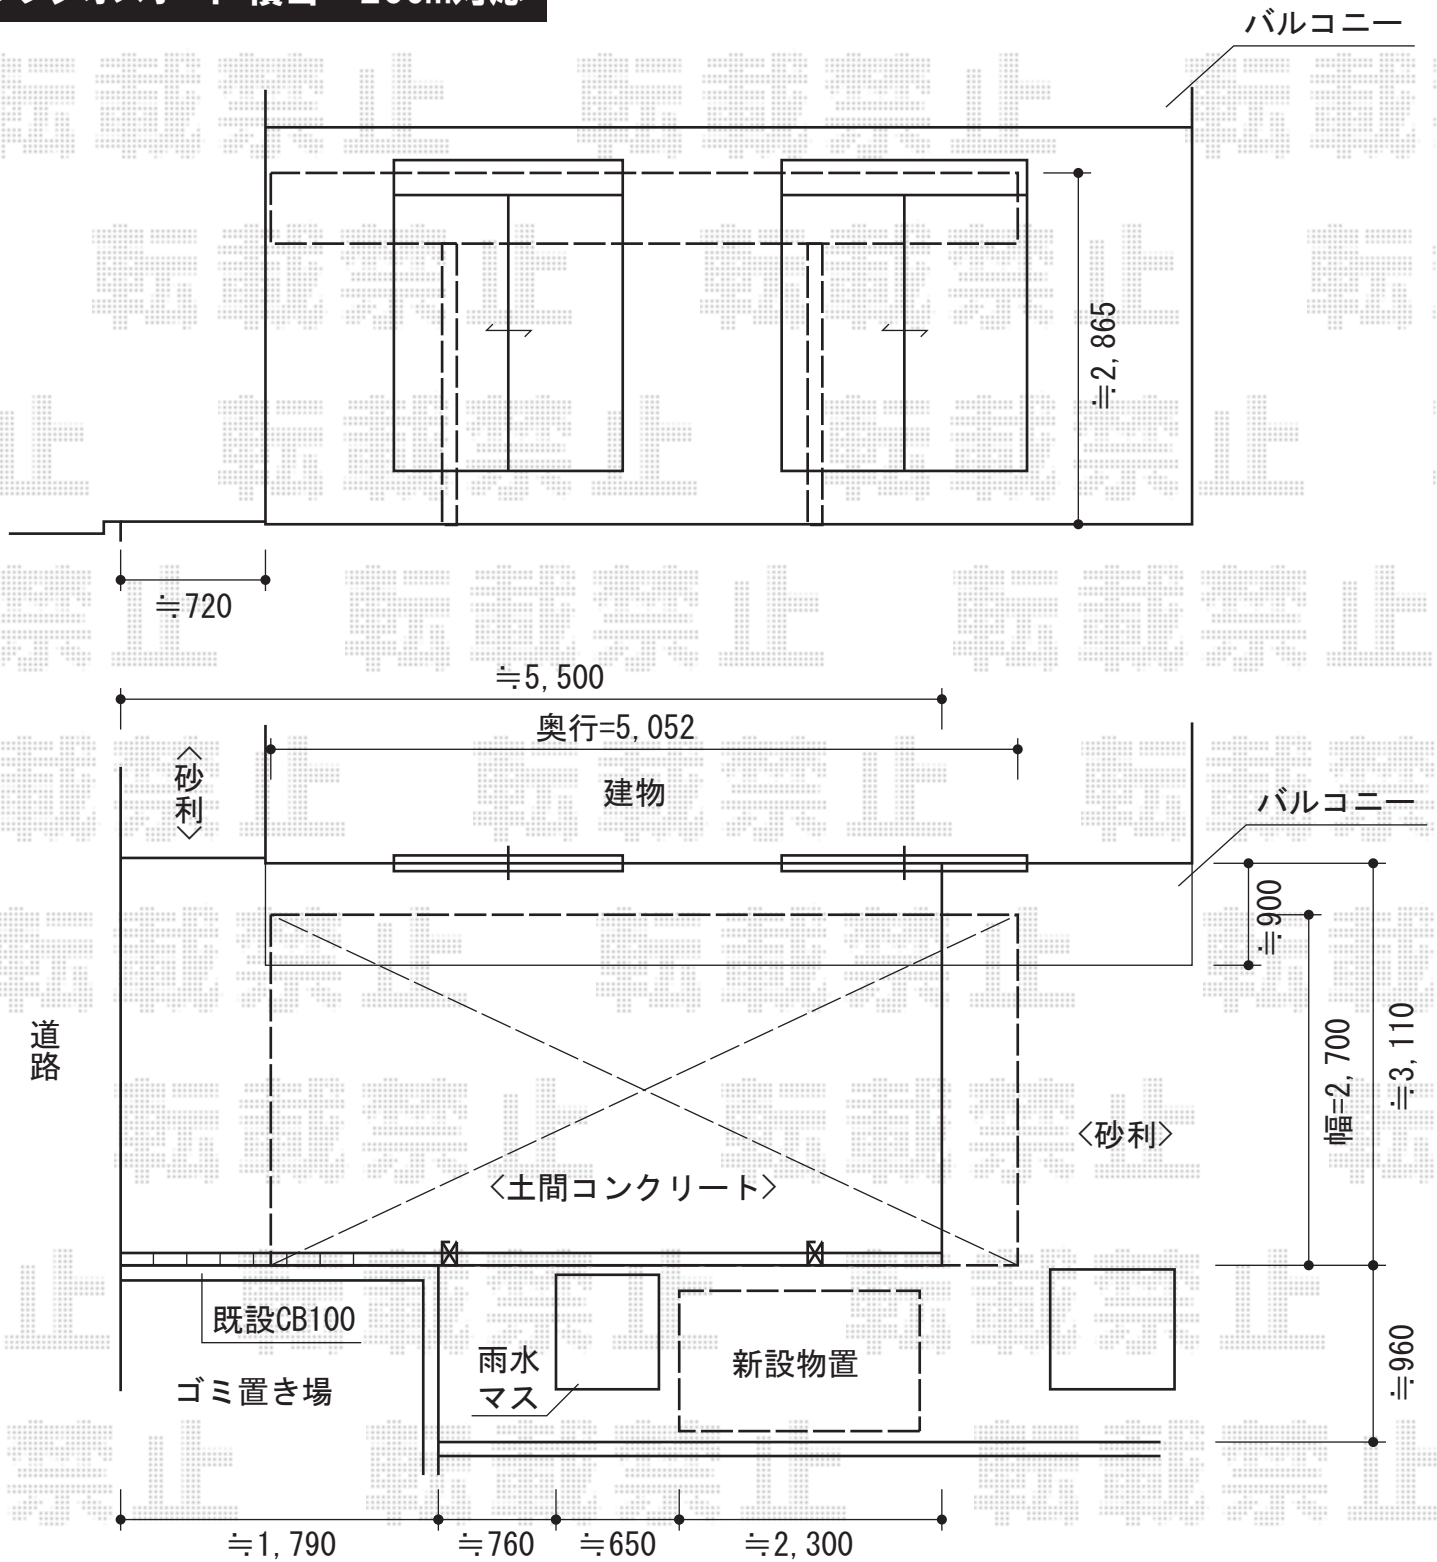

プレシオスポート 積雪～20cm対応

Value Select プレシオスポート 積雪～20cm対応
 幅=2,700mm
 奥行=5,052mm
 色：チャコールブラック
 屋根材：ポリカーボネート（ガラスマット）
 柱仕様：ハイルーフ柱仕様（有効高 約2,250mm）

稲葉物置 MJN-197EP PG シンプルー 一般型
 間口=1,940mm
 奥行=750mm
 高さ=1,903mm
 色：プレミアムグレー
 屋根タイプ：標準型
 耐荷重タイプ：一般型
 棚タイプ：長もの収納タイプ
 オプション：棚下引き出し

現場状況や作図制限により概略図の内容と多少の違いが生じることがございます。
 施工時は、現場優先とさせて頂きたく思いますので、お立会い頂き、
 最終のご指示のほど、何卒、宜しくお願い致します。

EX-SHOP
 HTTP://WWW.EX-SHOP.NET

担当：西村