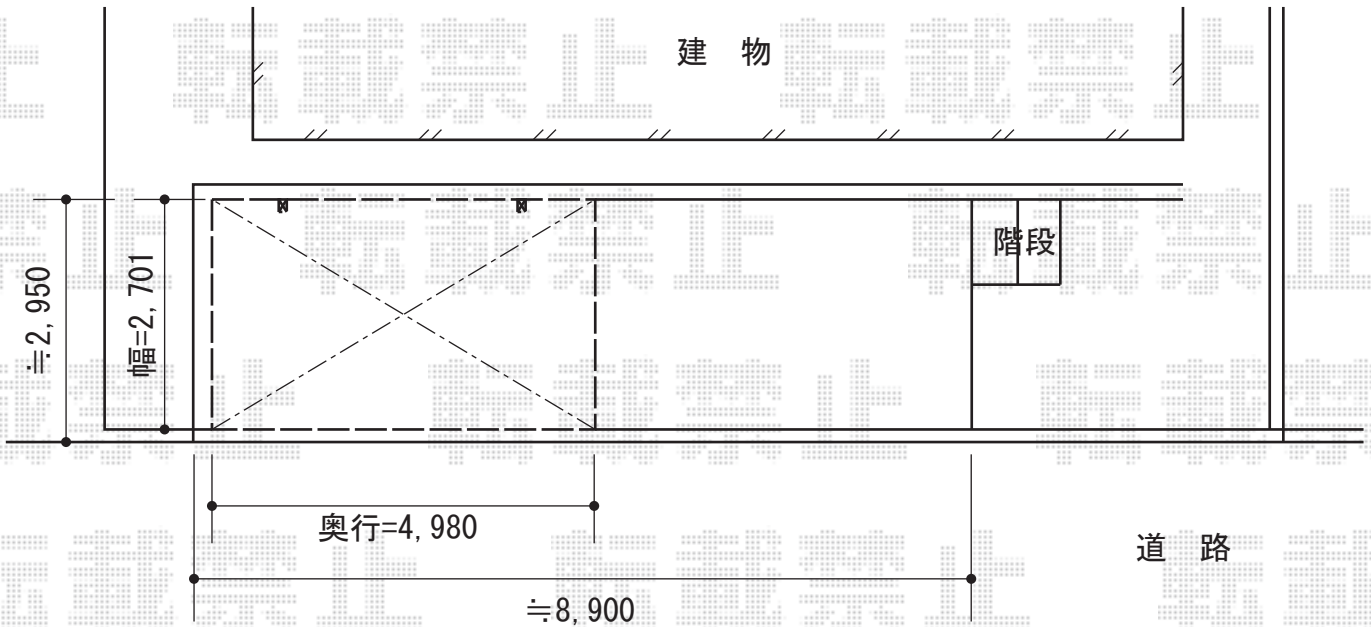

レイナポート 積雪～20cm対応

レイナポート 積雪～20cm対応

幅=2,700mm

奥行=5,052mm

色：プラチナステン

屋根材：熱線遮断ポリカーボネート（アースブルーマット調）

柱仕様：標準柱仕様（有効高 約2,000mm）

現場状況や作図制限により概略図の内容と多少の違いが生じることがございます。
施工時は、現場優先とさせていただきますので、お立会い頂き、
最終のご指示のほど、何卒、宜しくお願い致します。