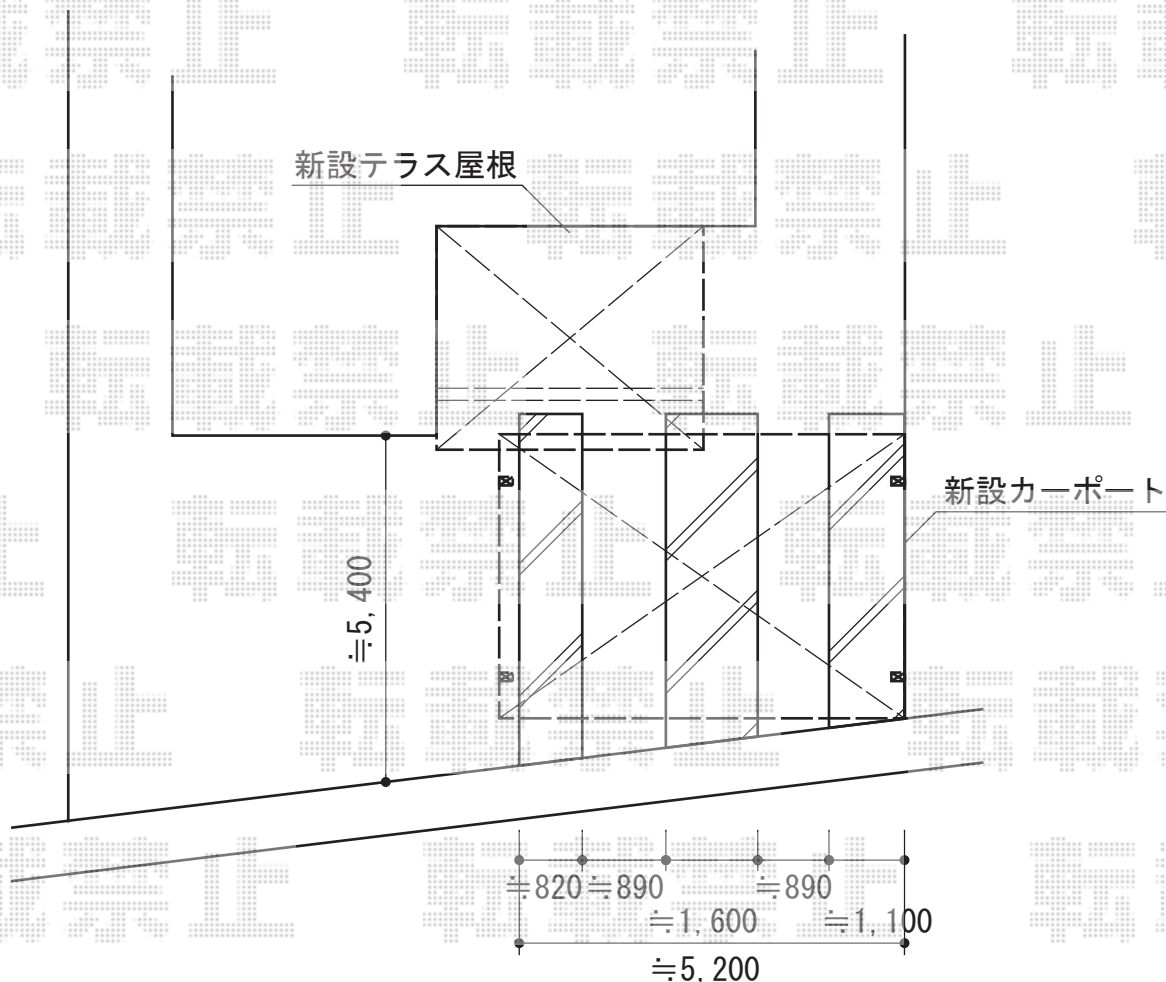

カーポート・テラス屋根

TOEX アーキデュオ プレミアム ワイド
 マテリアルカラー 積雪~20cm対応
 幅=5,438mm
 奥行=5,058mm
 色：シャイングレー+柿渋
 屋根材：熱線吸収ポリカーボネート
 (クリアブルー-S・すりガラス調)
 柱仕様：ロング柱仕様 (有効高 約2,487mm)

トステム
 ライザーテラスII F型 テラスタイプ 単体 積雪~20cm対応
 間口=関東間2.0間 (柱芯々3,440mm 屋根幅3,660mm)
 出幅=8尺 (2,385mm) 色：シャイングレー
 屋根材：熱線吸収ポリカーボネート (ライトブルーマット調)
 柱仕様：柱奥行移動タイプ (柱2本) / ロング柱
 施工方法：上止め仕様