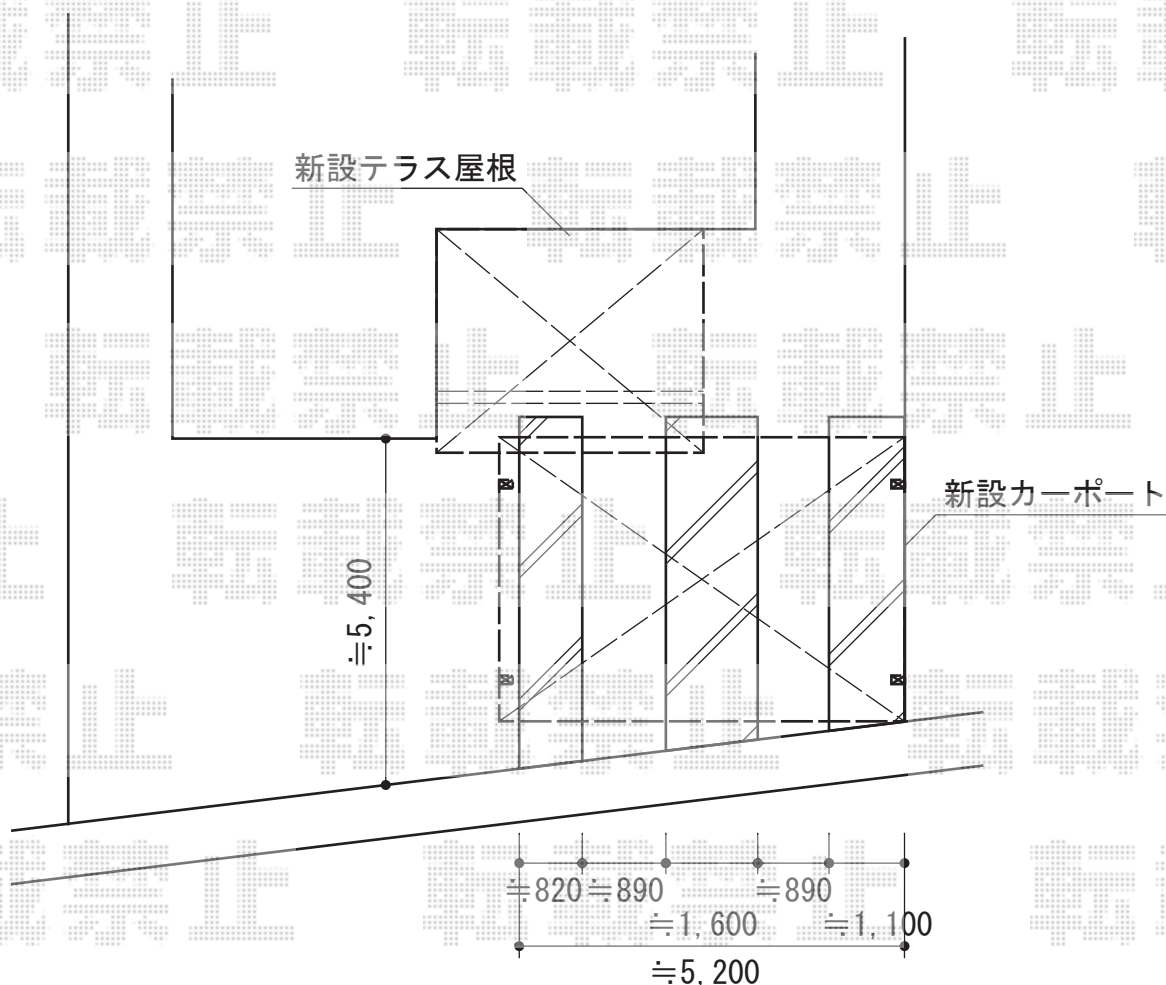

カーポート・テラス屋根

TOEX アーキデュオ プレミアム ワイド
 マテリアルカラー 積雪~20cm対応
 幅=5,438mm
 奥行=5,058mm
 色：シャイングレー+柿渋
 屋根材：熱線吸収ポリカーボネート
 (クリアブルー-S・すりガラス調)
 柱仕様：ロング柱仕様 (有効高 約2,487mm)

トステム
 ライザーテラスII F型 テラスタイプ 単体 積雪~20cm対応
 間口=関東間2.0間 (柱芯々3,440mm 屋根幅3,660mm)
 出幅=8尺 (2,385mm) 色：シャイングレー
 屋根材：熱線吸収ポリカーボネート (ライトブルーマット調)
 柱仕様：柱奥行移動タイプ (柱2本) / ロング柱
 施工方法：上止め仕様