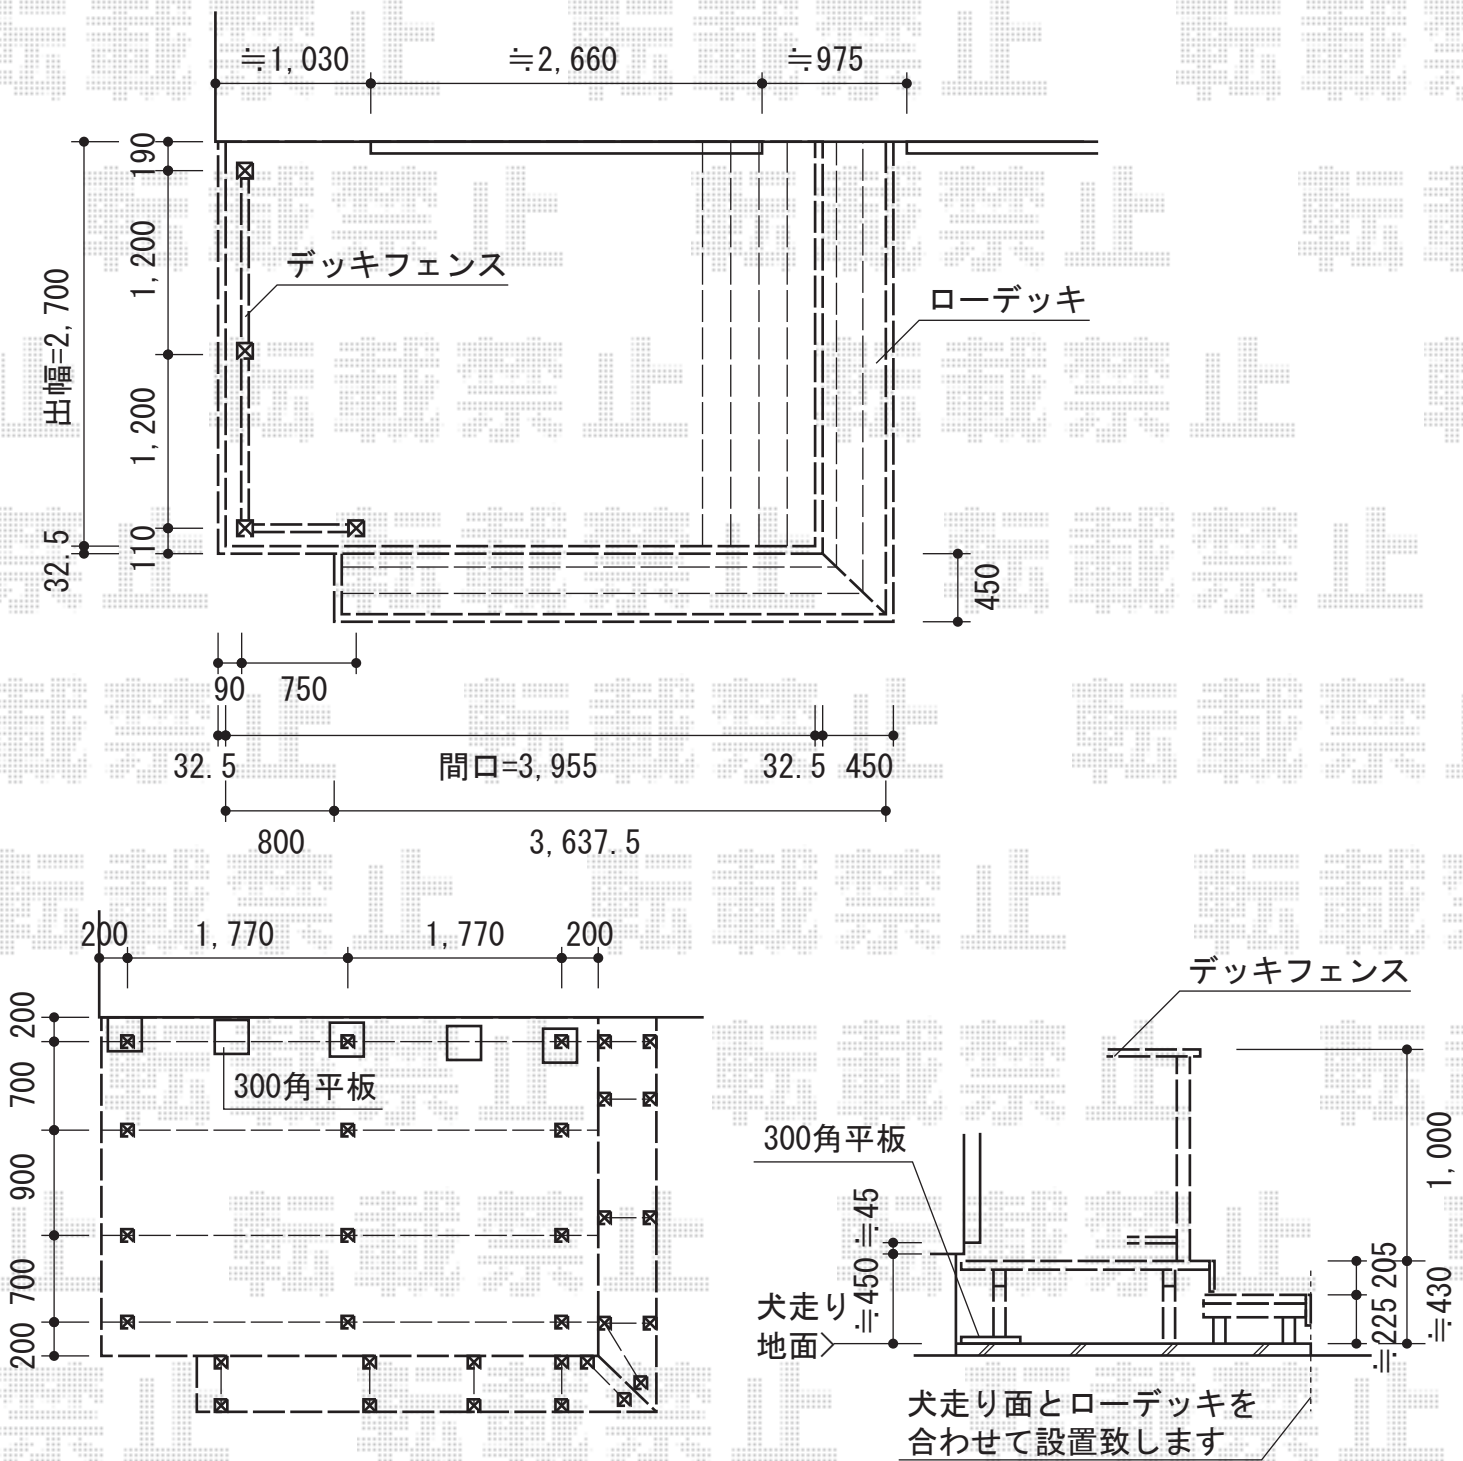

リコステージII

トステム リコステージII
 間口=約3,955mm
 出幅=9尺 (2,713mm)
 色: ソフトブラウン
 床板: 縦貼り/標準床板
 幕板: 幕板B (薄)
 束柱: 束柱B (400~550mm)
 オプション: ローデッキ部材一式

トステム リコステージII デッキフェンス
 本体1枚 (W×H) = (1,200×1,000mm) × 2 (750×1,000mm) × 1
 主柱: T-10×4
 パネル仕様: フラットラチスパネル (密目)
 柱・笠木色: ソフトブラウン