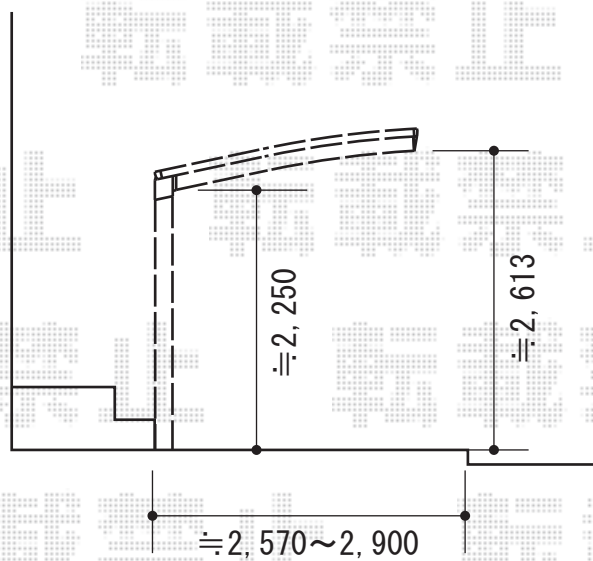

# プレシオSPORT 積雪～20cm対応

Value Select プレシオSPORT 積雪～20cm対応  
幅=2,400mm  
奥行=5,052mm  
色:ノーブルステン  
屋根材:熱線遮断ポリカーボネート(スカイブルーマット調)  
柱仕様:ハイルーフ柱仕様(有効高 約2,250mm)

現場状況や作図制限により概略図の内容と多少の違いが生じることがございます。  
施工時は、現場優先とさせて頂きたく思いますので、お立会い頂き、  
最終のご指示のほど、何卒、宜しくお願い致します。