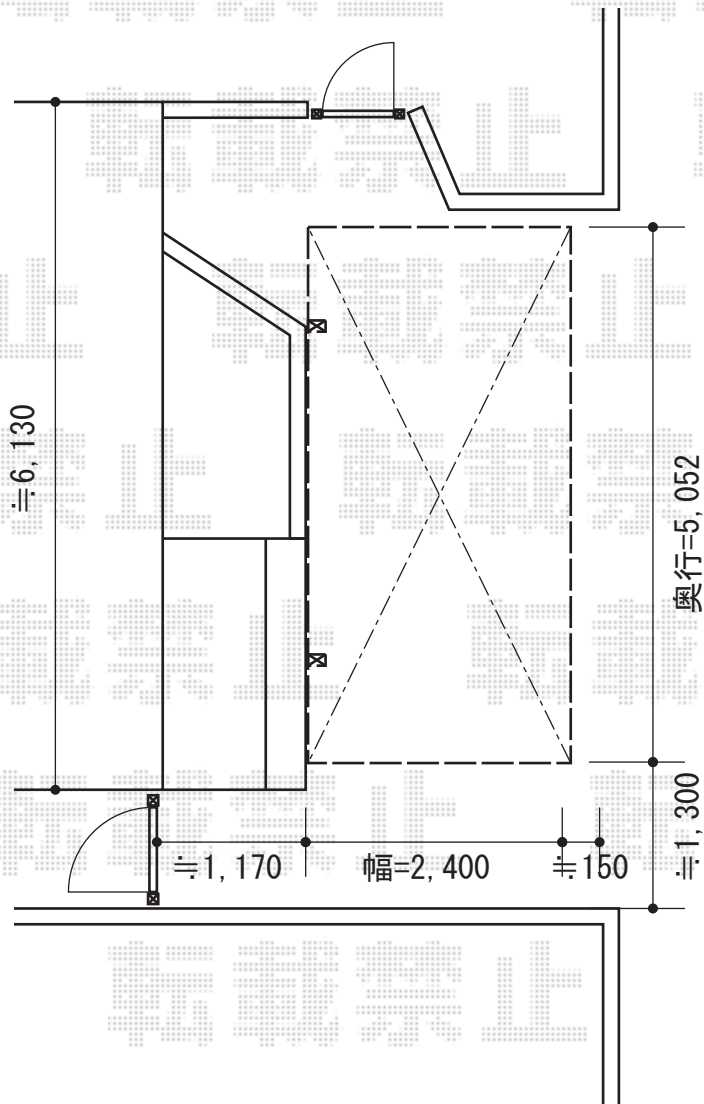

# プレシオSPORT 積雪～20cm対応

Value Select プレシオSPORT 積雪～20cm対応  
幅=2,400mm  
奥行=5,052mm  
色:ノーブルステン  
屋根材:熱線遮断ポリカーボネート(スカイブルーマット調)  
柱仕様:ハイルーフ柱仕様(有効高 約2,250mm)

現場状況や作図制限により概略図の内容と多少の違いが生じることがございます。  
施工時は、現場優先とさせて頂きたく思いますので、お立会い頂き、  
最終のご指示のほど、何卒、宜しくお願い致します。