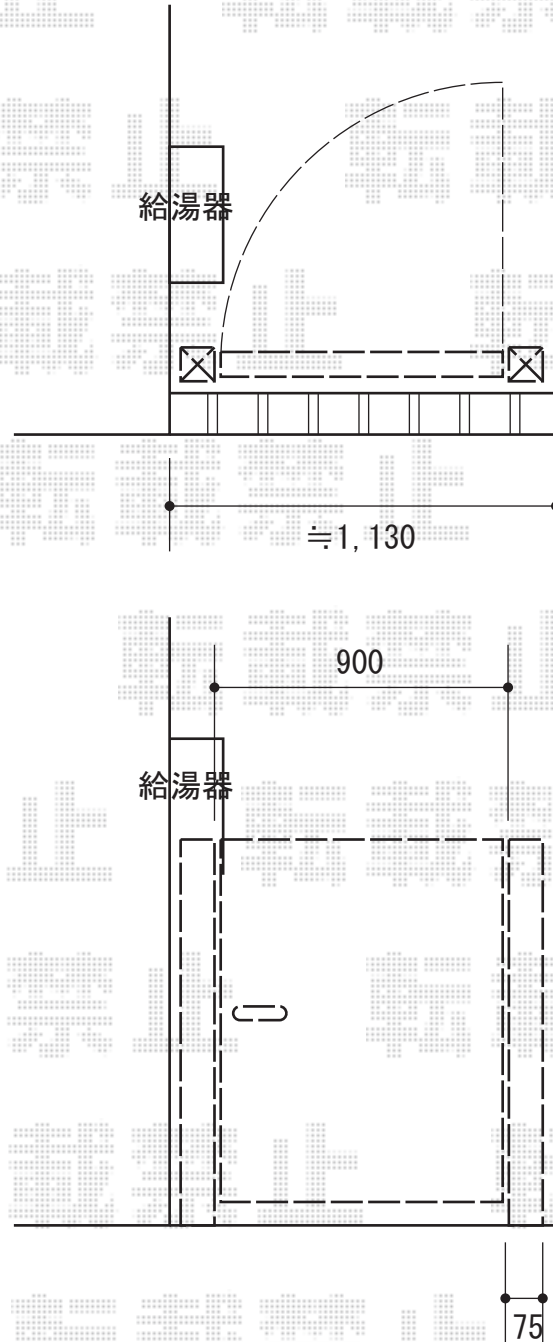

ニューカムフィ5型 片開き 門柱タイプ

三協立山アルミ ニューカムフィ5型 片開き 門柱タイプ
扉1枚 (W×H) = (900×1,200mm)
色：アーバングレー
錠：打ちかけ錠 スタンダードタイプ (LVU-01)
開き：内開き

現場状況や作図制限により概略図の内容と多少の違いが生じることがございます。
施工時は、現場優先とさせて頂きたく思いますので、お立会い頂き、
最終のご指示のほど、何卒、宜しくお願い致します。