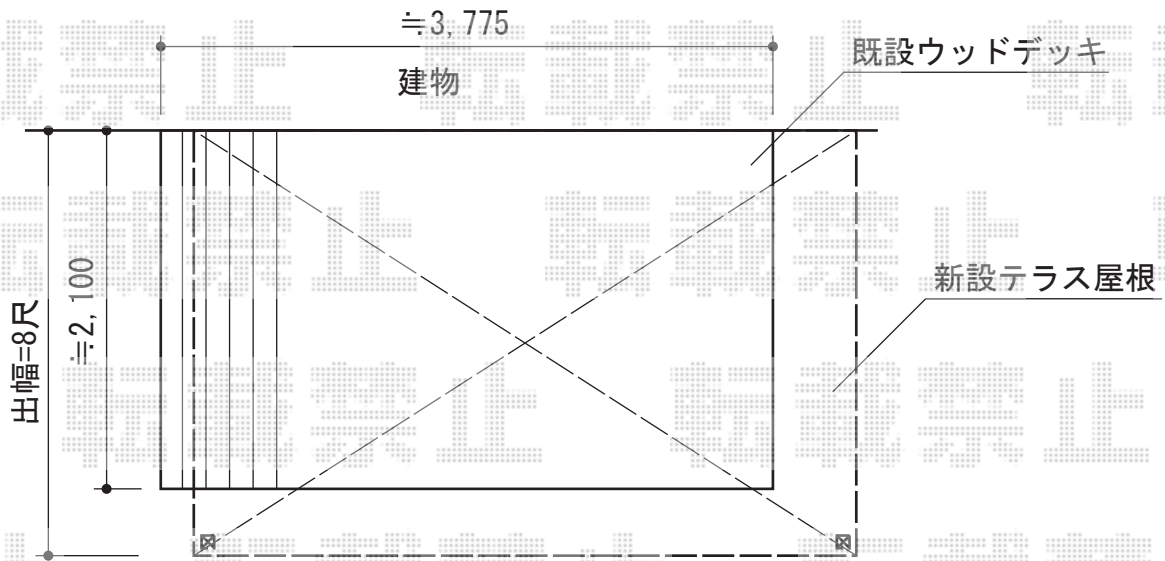

パワーアルファ F型 テラスタイプ 単体 積雪~30cm対応

トステム パワーアルファ F型 テラスタイプ 単体 積雪~30cm対応
間口=関東間2.0間 (柱芯々3,650mm 屋根幅3,840mm)
出幅=8尺 (2,385mm)
色: シャイングレー
屋根材: ポリカーボネート (ブラウン)
柱仕様: 柱奥行移動タイプ (柱2本)
施工方法: 上止め仕様

現場状況や作図制限により概略図の内容と多少の違いが生じることがございます。
施工時は、現場優先とさせて頂きたく思いますので、お立会い頂き、
最終のご指示のほど、何卒、宜しくお願い致します。