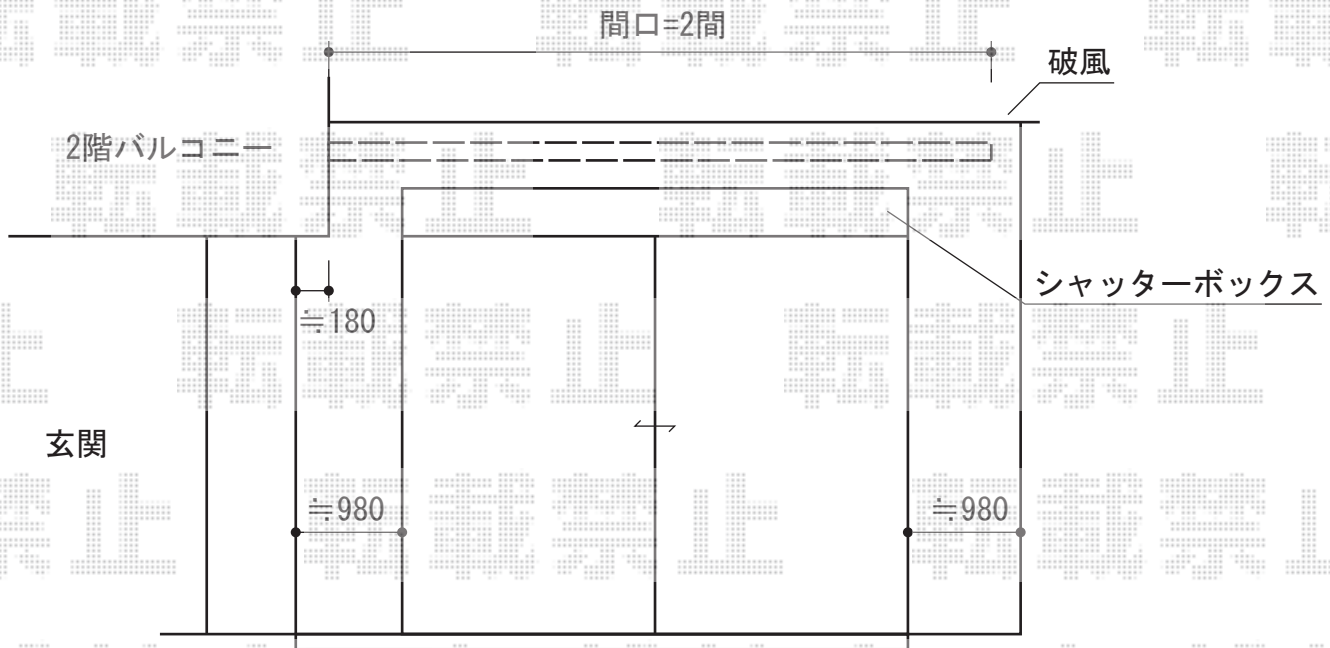

パワーアルファ F型 テラスタイプ 単体 積雪~30cm対応

トステム パワーアルファ F型 テラスタイプ 単体 積雪~30cm対応
間口=関東間2.0間 (柱芯々3,650mm 屋根幅3,840mm)
出幅=8尺 (2,385mm)
色: シャイングレー
屋根材: ポリカーボネート (ブラウン)
柱仕様: 柱奥行移動タイプ (柱2本)
施工方法: 上止め仕様

現場状況や作図制限により概略図の内容と多少の違いが生じることがございます。
施工時は、現場優先とさせて頂きたく思いますので、お立会い頂き、
最終のご指示のほど、何卒、宜しくお願い致します。