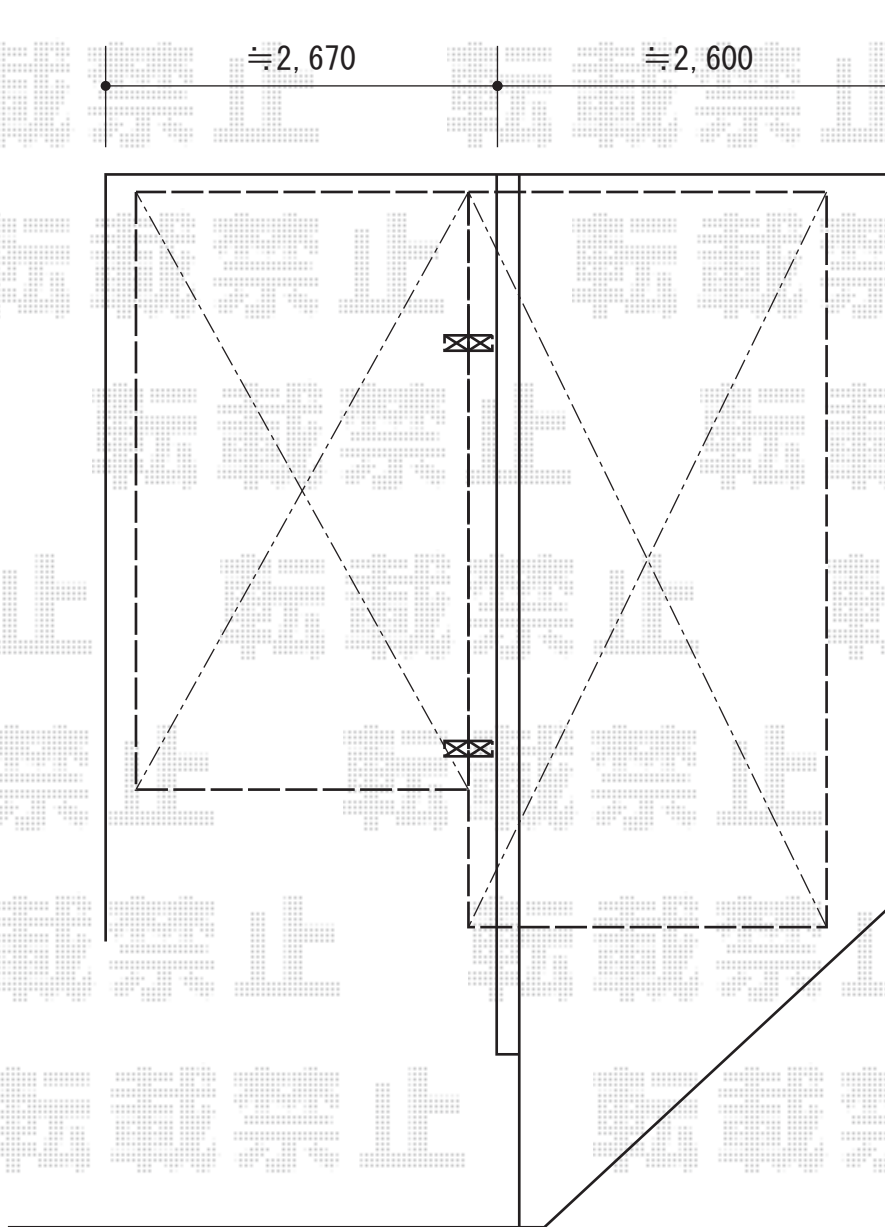

レイナポート Y合掌 積雪～20cm対応

YKK AP レイナポート Y合掌 積雪～20cm対応

幅=5,117mm (24+27)

奥行=5,052mm

色：カームブラック

屋根材：熱線遮断ポリカーボネート（アースブルーマット調）

柱仕様：標準柱仕様（有効高 約2,000mm）

現場状況や作図制限により概略図の内容と多少の違いが生じることがございます。
施工時は、現場優先とさせていただきますので、お立会い頂き、
最終のご指示のほど、何卒、宜しくお願い致します。