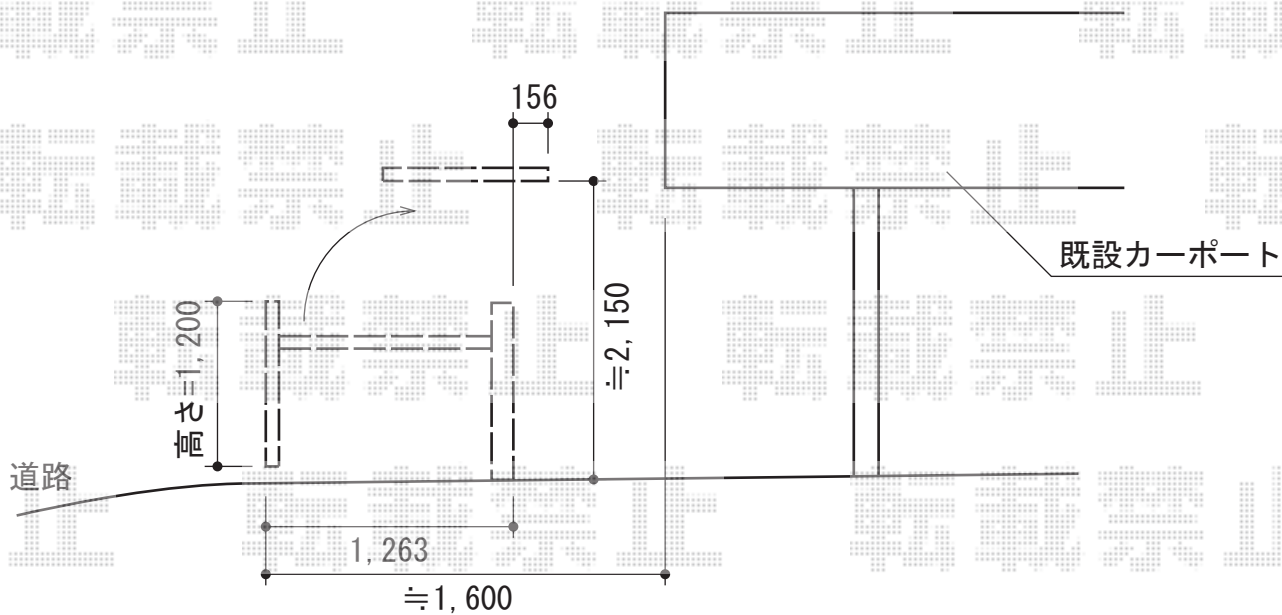

オーバードアS3型 電動式

TOEX オーバードアS3型 電動式
本体 (W×H) = (2,950×1,200mm)
色 : マイルドブラック
柱仕様 : ハイルーフ柱仕様 (有効通過高2,150mm)
駆動 : 1モーター外観左側駆動/AC100V結線用柱仕様

現場状況や作図制限により概略図の内容と多少の違いが生じることがございます。
施工時は、現場優先とさせて頂きたく思いますので、お立会い頂き、
最終のご指示のほど、何卒、宜しくお願い致します。