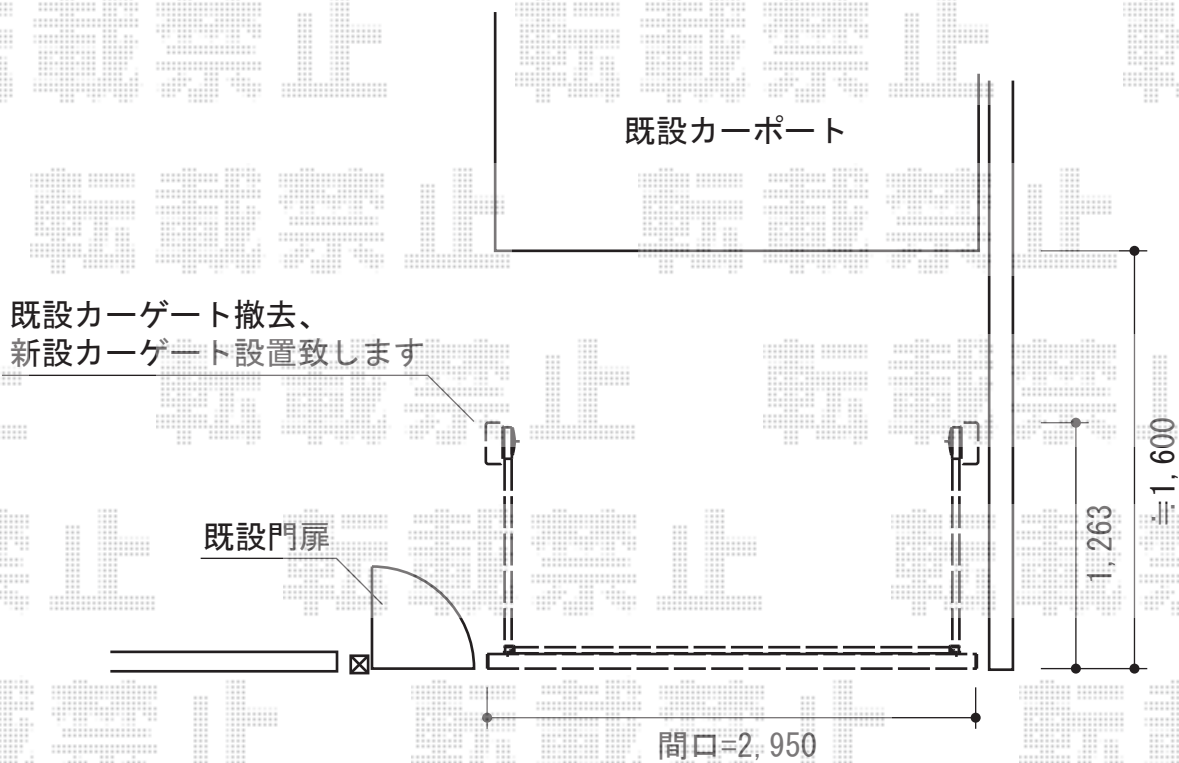

オーバードアS3型 電動式

TOEX オーバードアS3型 電動式
本体 (W×H) = (2,950×1,200mm)
色 : マイルドブラック
柱仕様 : ハイルーフ柱仕様 (有効通過高2,150mm)
駆動 : 1モーター外観左側駆動/AC100V結線用柱仕様

現場状況や作図制限により概略図の内容と多少の違いが生じることがございます。
施工時は、現場優先とさせて頂きたく思いますので、お立会い頂き、
最終のご指示のほど、何卒、宜しくお願い致します。