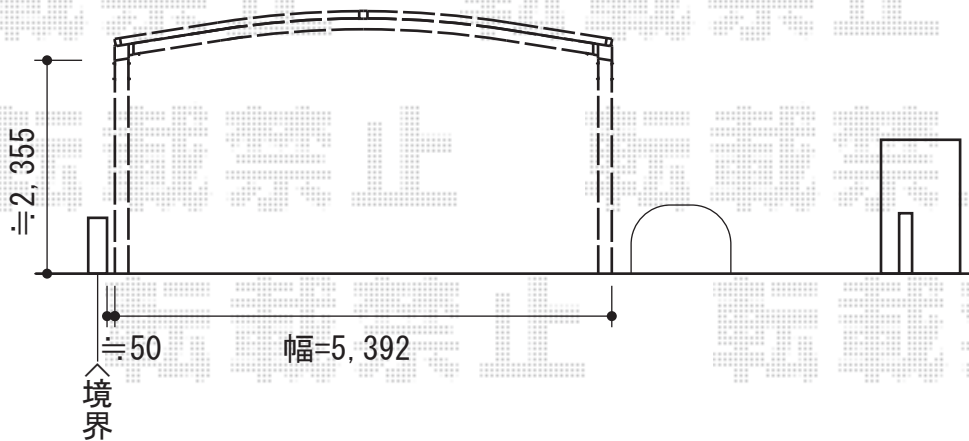

レイナツインポート 積雪～20cm対応

YKK AP レイナツインポート 積雪～20cm対応
 幅=5,392mm
 奥行=5,052mm
 色：プラチナステン
 屋根材：熱線遮断ポリカーボネート（アースブルーマット調）
 柱仕様：ハイルーフ柱仕様（有効高 約2,355mm）

現場状況や作図制限により概略図の内容と多少の違いが生じることがございます。
 施工時は、現場優先とさせていただきますので、お立会い頂き、
 最終のご指示のほど、何卒、宜しくお願い致します。