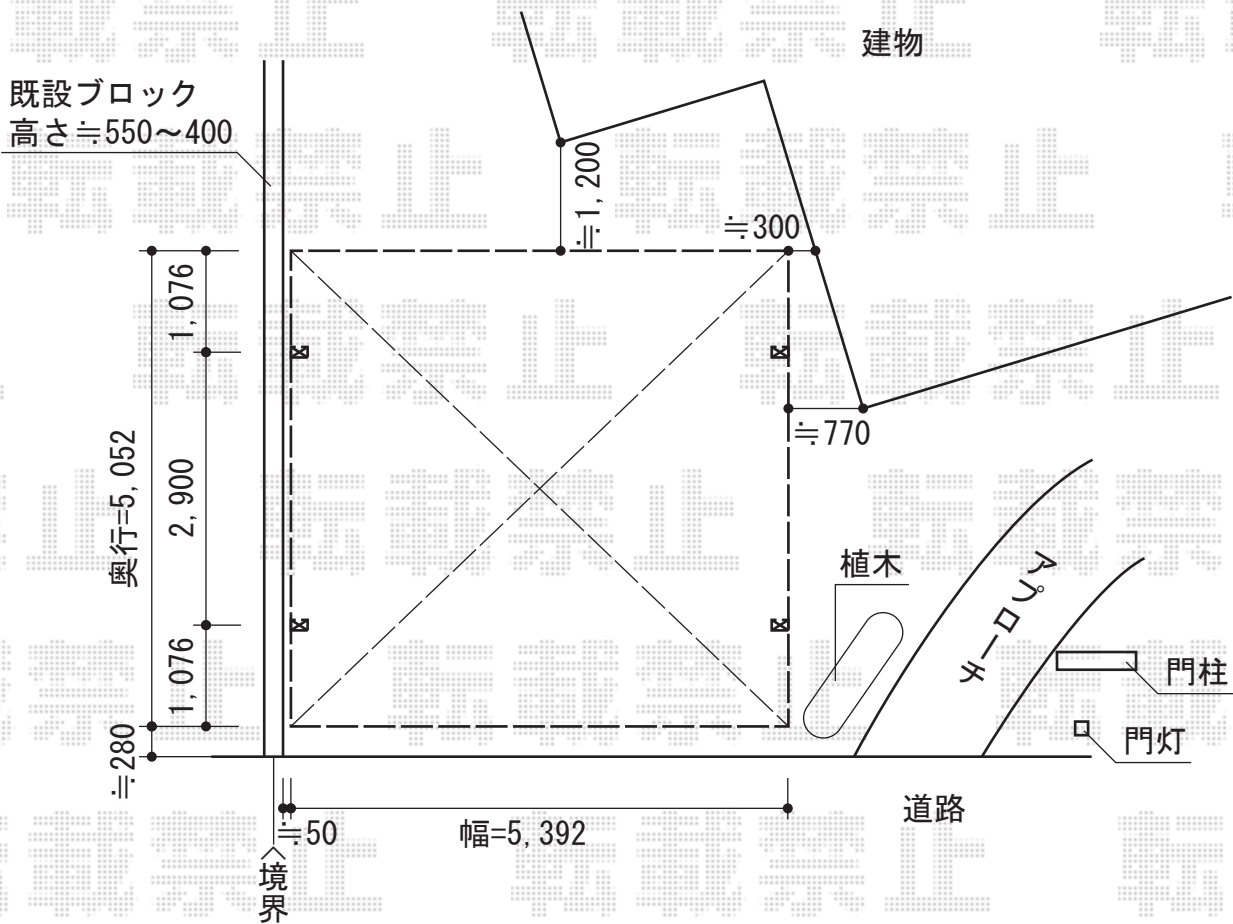

レイナツインポート 積雪～20cm対応

YKK AP レイナツインポート 積雪～20cm対応
 幅=5,392mm
 奥行=5,052mm
 色：プラチナステン
 屋根材：熱線遮断ポリカーボネート（アースブルーマット調）
 柱仕様：ハイルーフ柱仕様（有効高 約2,355mm）

現場状況や作図制限により概略図の内容と多少の違いが生じることがございます。
 施工時は、現場優先とさせていただきますので、お立会い頂き、
 最終のご指示のほど、何卒、宜しくお願い致します。