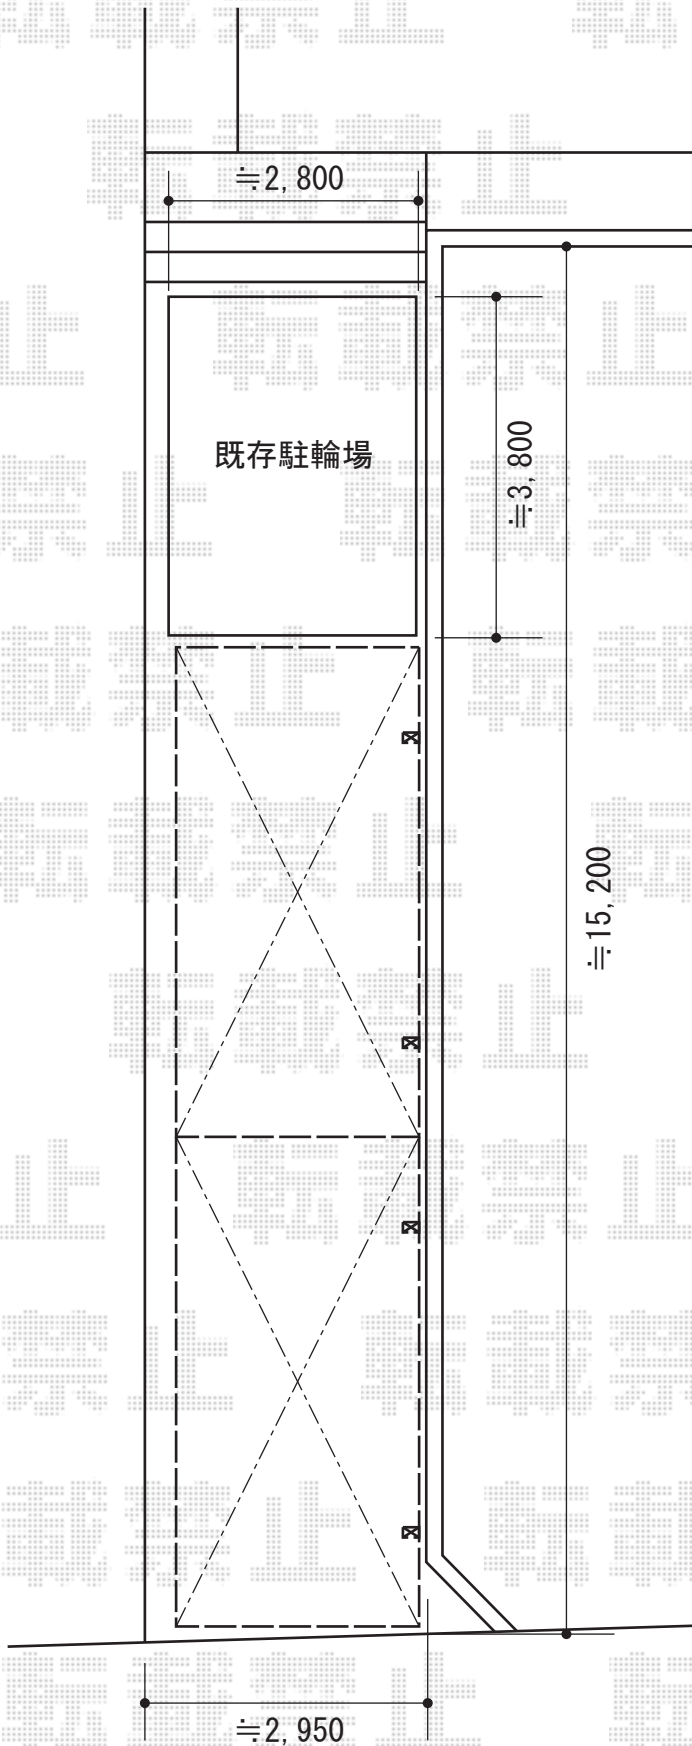

レイナポート 縦連棟 積雪～20cm対応

YKK AP レイナポート 縦連棟 積雪～20cm対応
幅=2,700mm
奥行=10,760mm
色：プラチナステン
屋根材：ポリカーボネート（アースブルー）
柱仕様：ハイルーフ柱仕様（有効高 約2,355mm）
メーカー希望小売価格：¥524,500.-

現場状況や作図制限により概略図の内容と多少の違いが生じることがございます。
施工時は、現場優先とさせて頂きたく思いますので、お立会い頂き、
最終のご指示のほど、何卒、宜しくお願い致します。