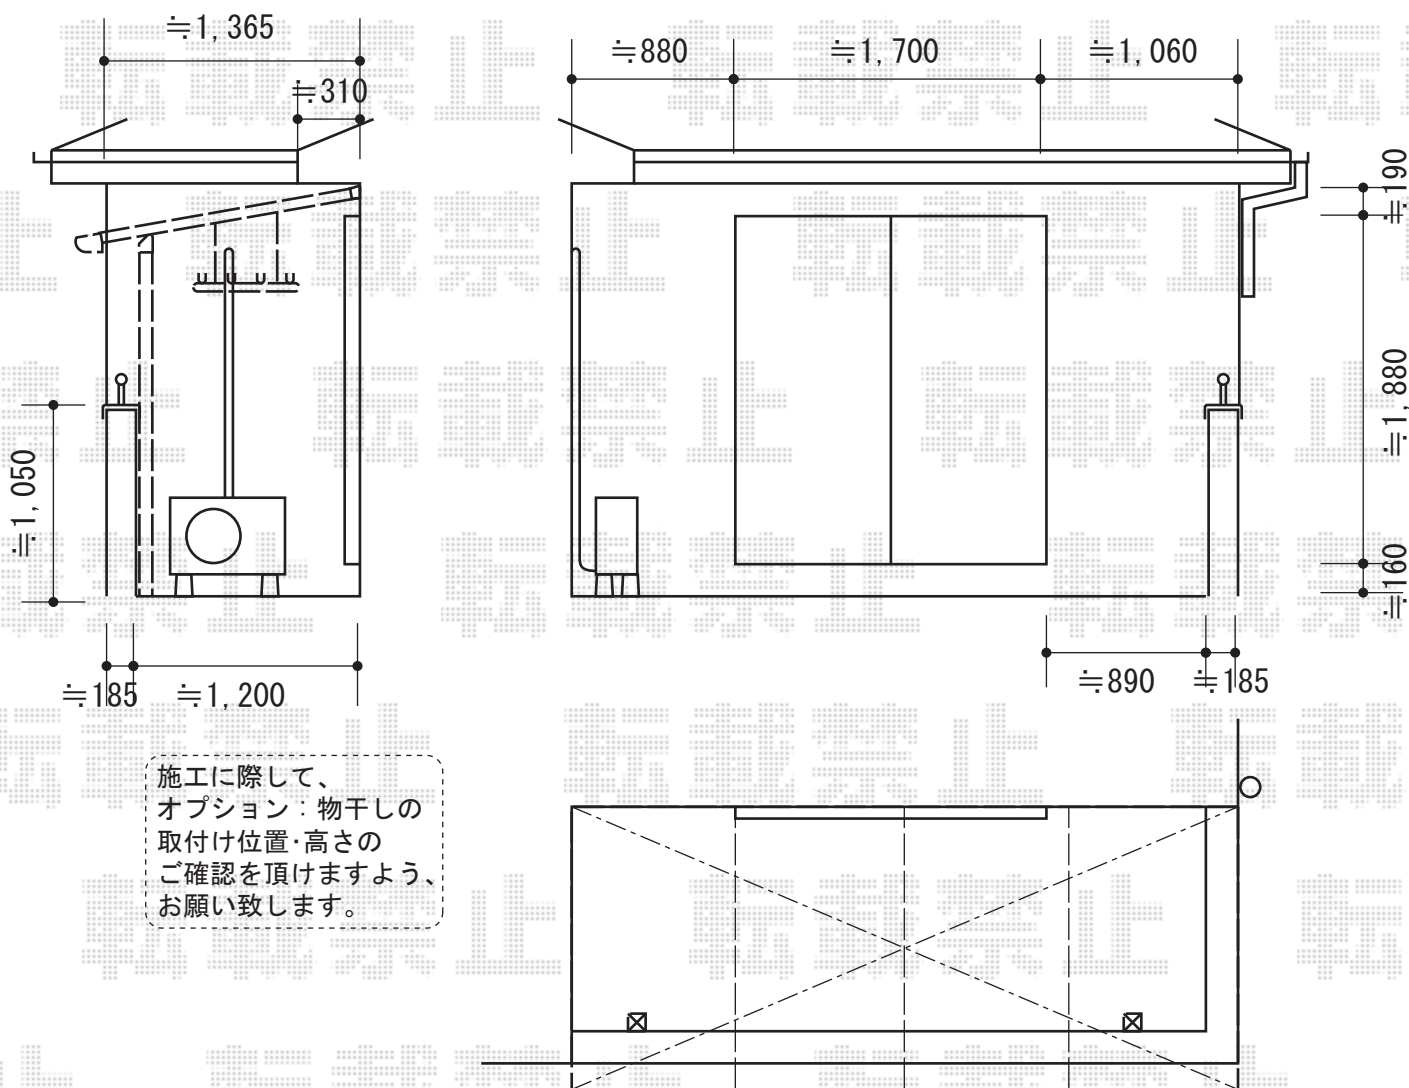

# ライザーテラスII F型 屋根タイプ 単体 積雪～20cm対応

施工に際して、  
オプション：物干しの  
取付け位置・高さの  
ご確認を頂きますよう、  
お願い致します。

ライザーテラスII F型 屋根タイプ 単体 積雪～20cm対応  
間口=関東間2.0間（柱芯々3,440mm 屋根幅3,660mm）  
出幅=5尺（1,485mm）  
色：シャイングレー  
屋根材：ポリカーボネート（クリアマット/すりガラス調）  
柱仕様：柱奥行移動タイプ（柱2本）  
施工方法：下止め仕様  
柱固定部品仕様：中間用×2  
オプション：吊り下げ物干し標準2本入