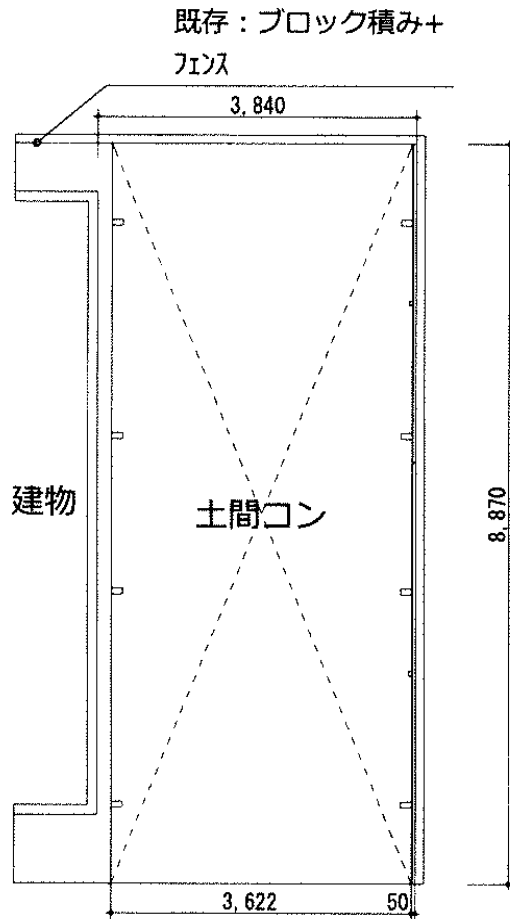

レイナツインポート 縦連棟 積雪～20cm対応

YKK AP レйнаツインポート 縦連棟 積雪～20cm対応

幅=3,622mm

奥行=10,064mm

色：ホワイト

屋根材：ポリカーボネート（トーマイマット/すりガラス調）

柱仕様：標準柱仕様（有効高 約2,000mm）

YKK AP サイドパネル

長さ：51用

高さ：836mm

色：ホワイト

パネル材：ポリカーボネート（トーマイマット/すりガラス調）

現場状況や作図制限により概略図の内容と多少の違いが生じることがございます。
施工時は、現場優先とさせて頂きたく思いますので、お立会い頂き、
最終のご指示のほど、何卒、宜しくお願い致します。

EX-SHOP
HTTP://WWW.EX-SHOP.NET

担当：小林

全ての著作権は、エクスショップに帰属します。当社との取引目的外の使用・複製・転載禁止となっております。