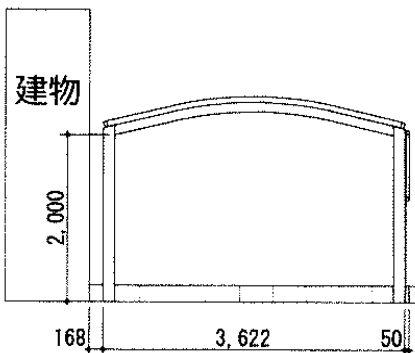

レイナツインポート 縦連棟 積雪～20cm対応

YKK AP レйнаツインポート 縦連棟 積雪～20cm対応

幅=3,622mm

奥行=10,064mm

色：ホワイト

屋根材：ポリカーボネート（トーマイマット/すりガラス調）

柱仕様：標準柱仕様（有効高 約2,000mm）

YKK AP サイドパネル

長さ：51用

高さ：836mm

色：ホワイト

パネル材：ポリカーボネート（トーマイマット/すりガラス調）

現場状況や作図制限により概略図の内容と多少の違いが生じることがございます。
施工時は、現場優先とさせて頂きたく思いますので、お立会い頂き、
最終のご指示のほど、何卒、宜しくお願い致します。

EX-SHOP
HTTP://WWW.EX-SHOP.NET

担当：小林

全ての著作権は、エクスショップに帰属します。当社との取引目的外の使用・複製・転載禁止となっております。