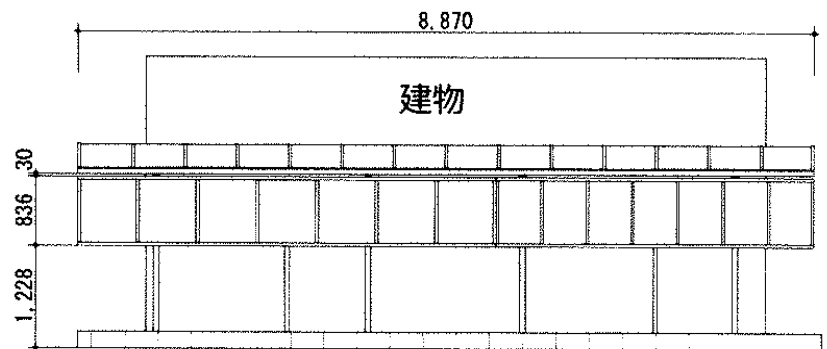

レイナツインポート 縦連棟 積雪～20cm対応

YKK AP レйнаツインポート 縦連棟 積雪～20cm対応

幅=3,622mm

奥行=10,064mm

色：ホワイト

屋根材：ポリカーボネート（トーマイマット/すりガラス調）

柱仕様：標準柱仕様（有効高 約2,000mm）

YKK AP サイドパネル

長さ：51用

高さ：836mm

色：ホワイト

パネル材：ポリカーボネート（トーマイマット/すりガラス調）

現場状況や作図制限により概略図の内容と多少の違いが生じることがございます。
施工時は、現場優先とさせて頂きたく思いますので、お立会い頂き、
最終のご指示のほど、何卒、宜しくお願い致します。

EX-SHOP
HTTP://WWW.EX-SHOP.NET

担当：小林

全ての著作権は、エクスショップに帰属します。当社との取引目的外の使用・複製・転載禁止となっております。