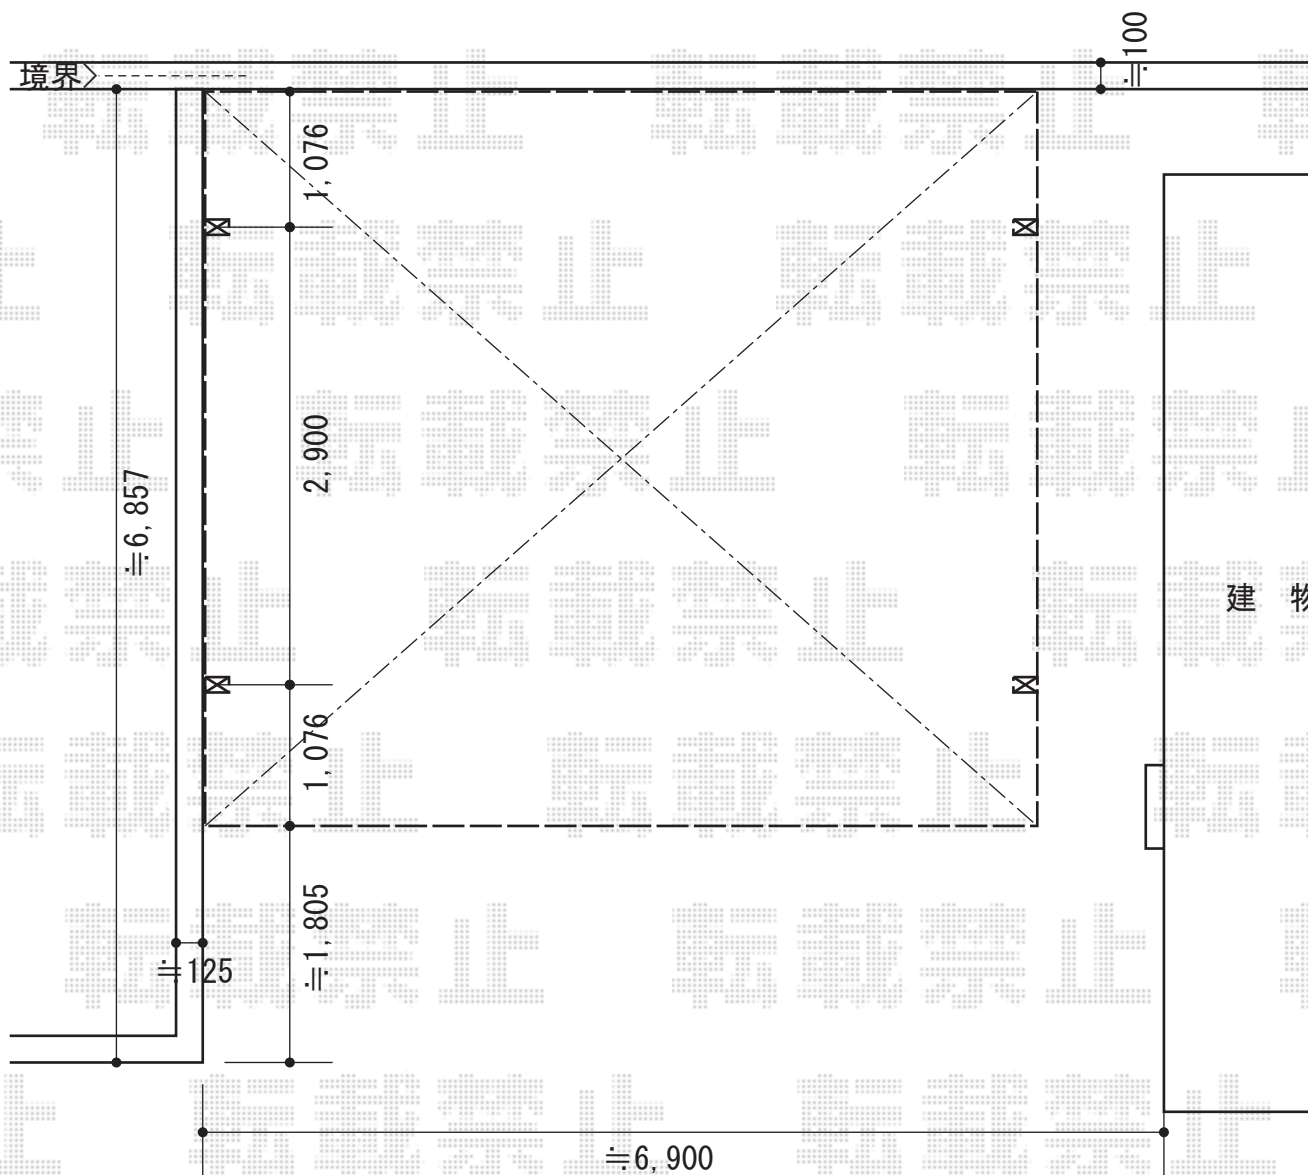

# プレシオスポーツ アルファM合掌 積雪～20cm対応

Value Select プレシオスポーツ アルファM合掌 積雪～20cm対応  
幅=5,414mm  
奥行=5,052mm  
色：ノーブルステン  
屋根材：熱線遮断ポリカーボネート（スカイブルーマット調）  
柱仕様：ハイルーフ柱仕様（有効高 約2,250mm）

現場状況や作図制限により概略図の内容と多少の違いが生じることがございます。  
施工時は、現場優先とさせて頂きたく思いますので、お立会い頂き、  
最終のご指示のほど、何卒、宜しくお願い致します。