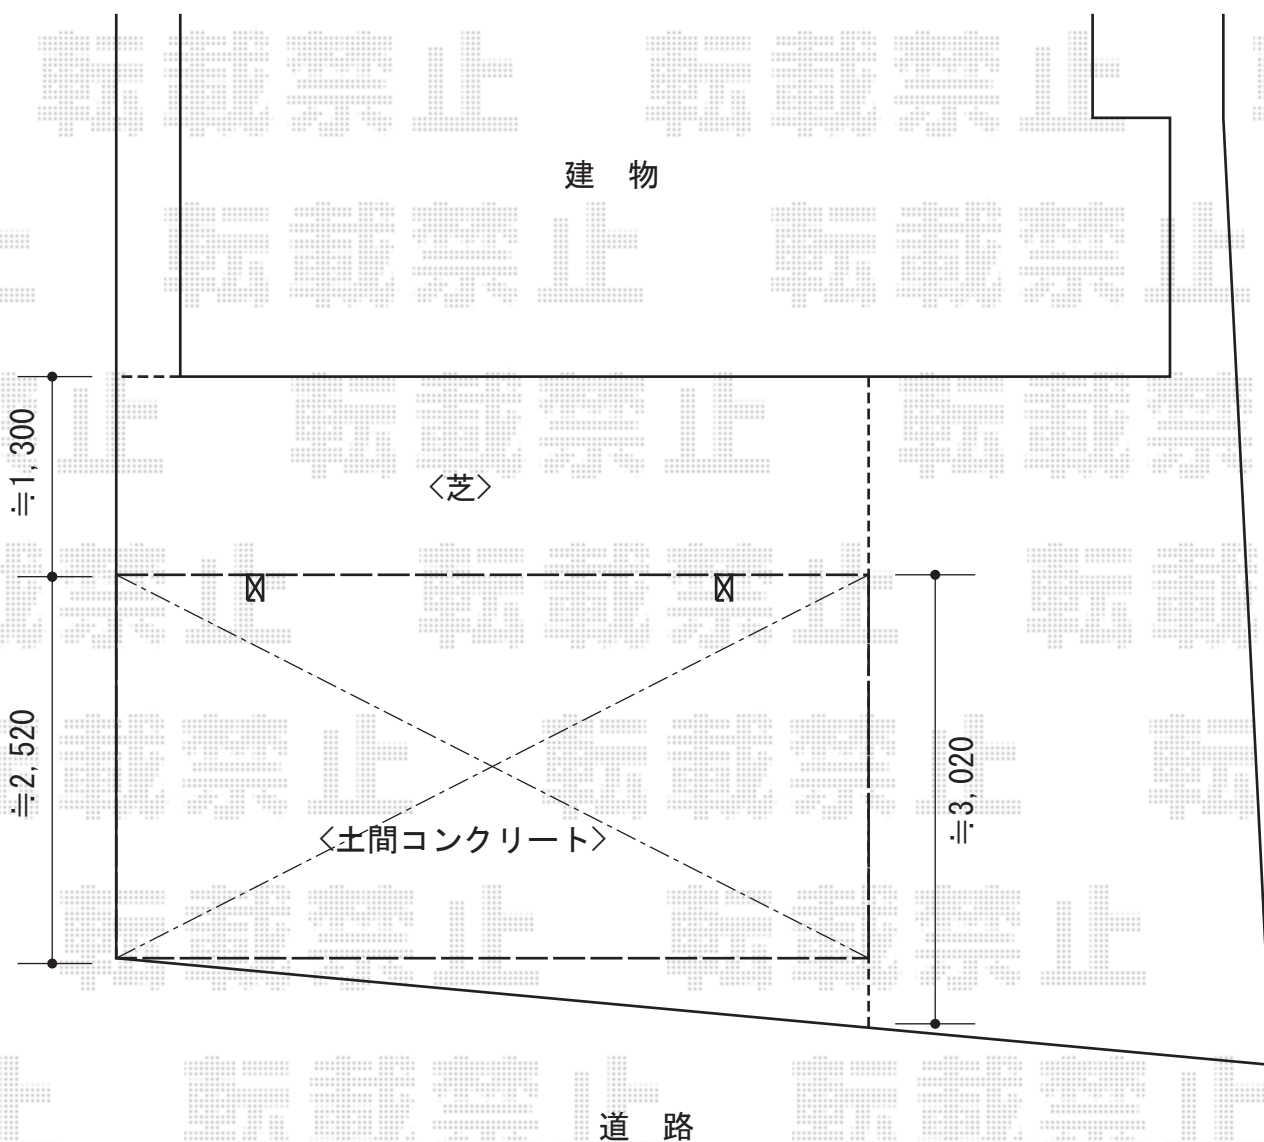

カーブポートシグマIII 積雪～30cm対応

トステム カーブポートシグマIII 積雪～30cm対応
幅=2,701mm
奥行=4,980mm
色：シャイングレー
屋根材：ポリカーボネート（ブルースモーク）
柱仕様：ロング柱23仕様（有効高 約2,300mm）
メーカー希望小売価格：¥257,300.-

現場状況や作図制限により概略図の内容と多少の違いが生じることがございます。
施工時は、現場優先とさせていただきますので、お立会い頂き、
最終のご指示のほど、何卒、宜しくお願い致します。