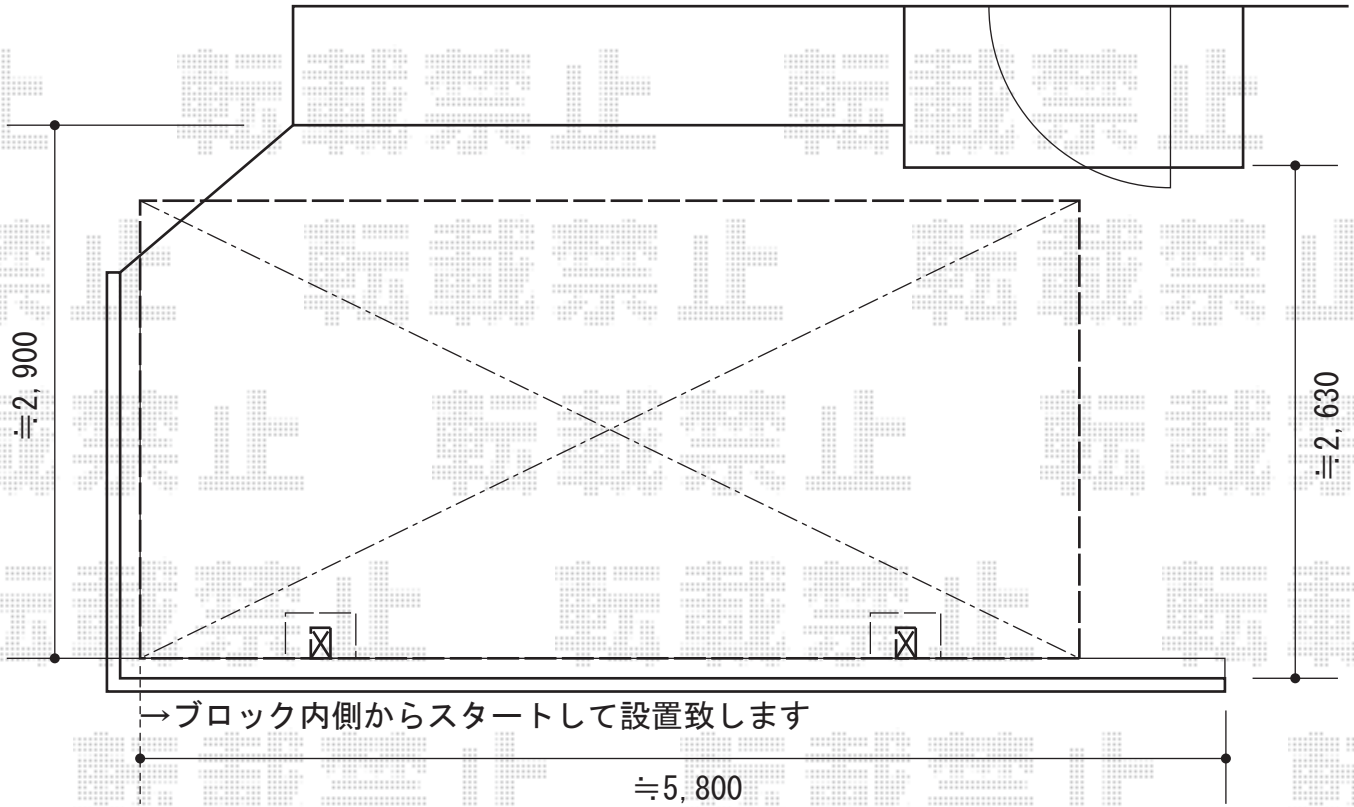

プレシオSPORT 積雪～20cm対応

建物側

Value Select プレシオSPORT 積雪～20cm対応  
幅=2,400mm  
奥行=5,052mm  
色：【仮】ノーブルステン  
屋根材：【仮】ポリカーボネート（スカイブルー）  
柱仕様：標準柱仕様（有効高 約1,800mm）

現場状況や作図制限により概略図の内容と多少の違いが生じることがございます。  
施工時は、現場優先とさせて頂きたく思いますので、お立会い頂き、  
最終のご指示のほど、何卒、宜しくお願い致します。