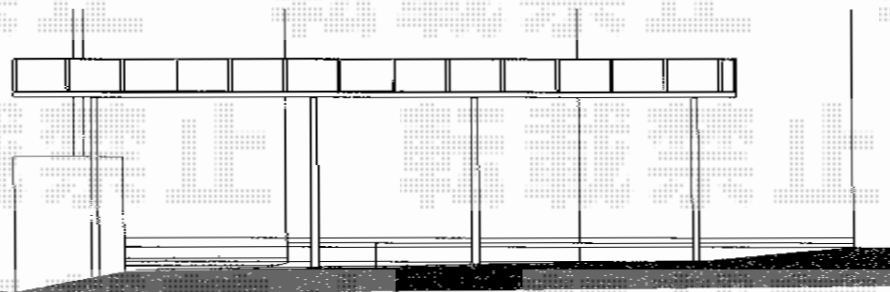

レイナポート 縦連棟 積雪～20cm対応

YKK AP  
 レйнаポート 縦連棟 積雪～20cm対応  
 幅=2,700mm  
 奥行=10,064mm  
 色：プラチナステン  
 屋根材：ポリカーボネート（アースブルー）  
 柱仕様：ハイルーフ柱仕様（有効高 約2,355mm）

現場状況や作図制限により概略図の内容と多少の違いが生じることがございます。  
 施工時は、現場優先とさせて頂きたく思いますので、お立会い頂き、  
 最終のご指示のほど、何卒、宜しくお願い致します。