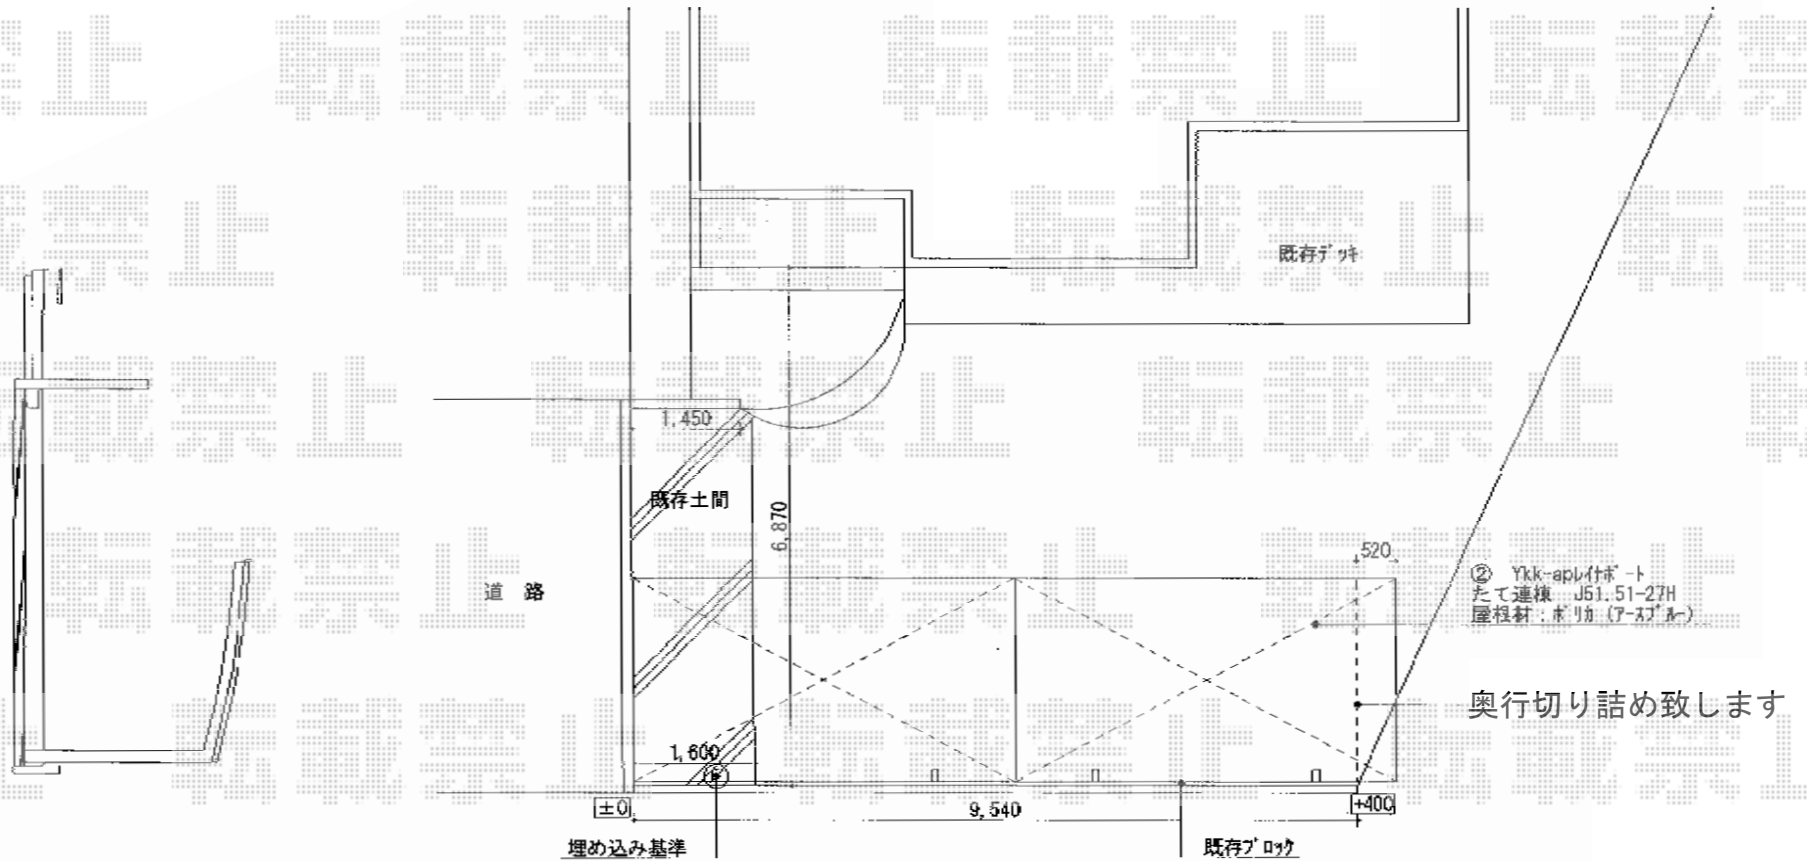

レイナポート 縦連棟 積雪～20cm対応

YKK AP  
 レйнаポート 縦連棟 積雪～20cm対応  
 幅=2,700mm  
 奥行=10,064mm  
 色：プラチナステン  
 屋根材：ポリカーボネート（アースブルー）  
 柱仕様：ハイルーフ柱仕様（有効高 約2,355mm）

現場状況や作図制限により概略図の内容と多少の違いが生じることがございます。  
 施工時は、現場優先とさせて頂きたく思いますので、お立会い頂き、  
 最終のご指示のほど、何卒、宜しくお願い致します。