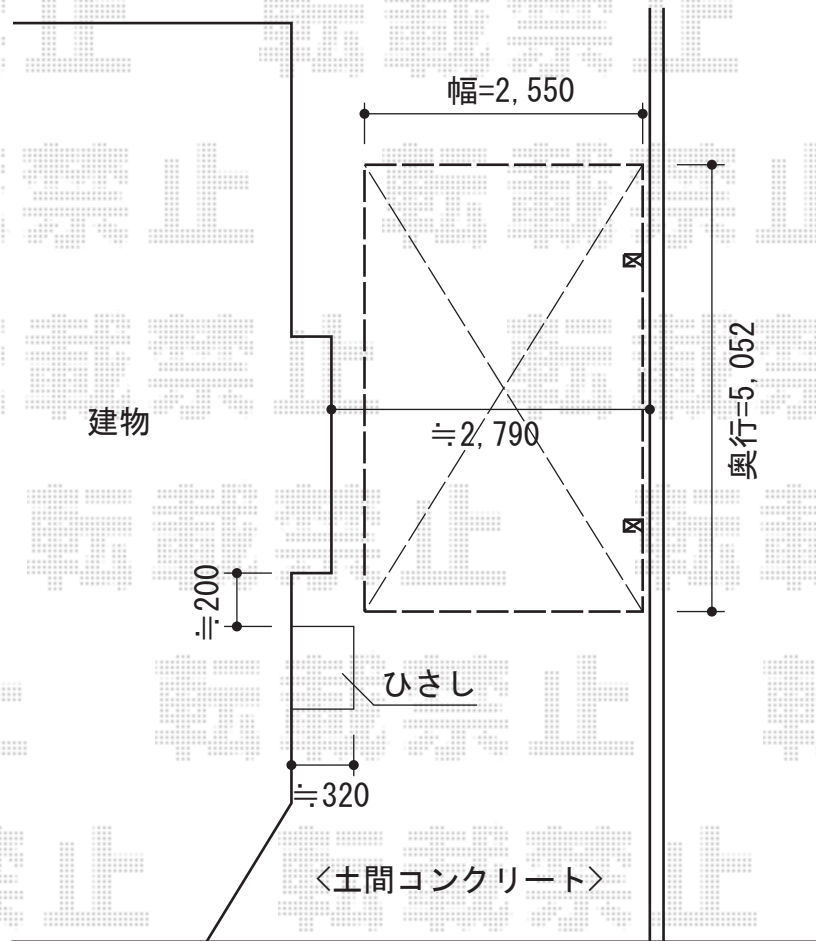

レイナポート 積雪～20cm対応

YKK AP レイナポート 積雪～20cm対応

幅=2,550mm

奥行=5,052mm

色：プラチナステン

屋根材：ポリカーボネート（トーマイマット/すりガラス調）

柱仕様：ハイルーフ柱仕様（有効高 約2,355mm）

ブロックから  
≒10mm離して  
設置致します

現場状況や作図制限により概略図の内容と多少の違いが生じることがございます。  
施工時は、現場優先とさせて頂きたく思いますので、お立会い頂き、  
最終のご指示のほど、何卒、宜しくお願い致します。

EX-SHOP  
HTTP://WWW.EX-SHOP.NET

担当：本田