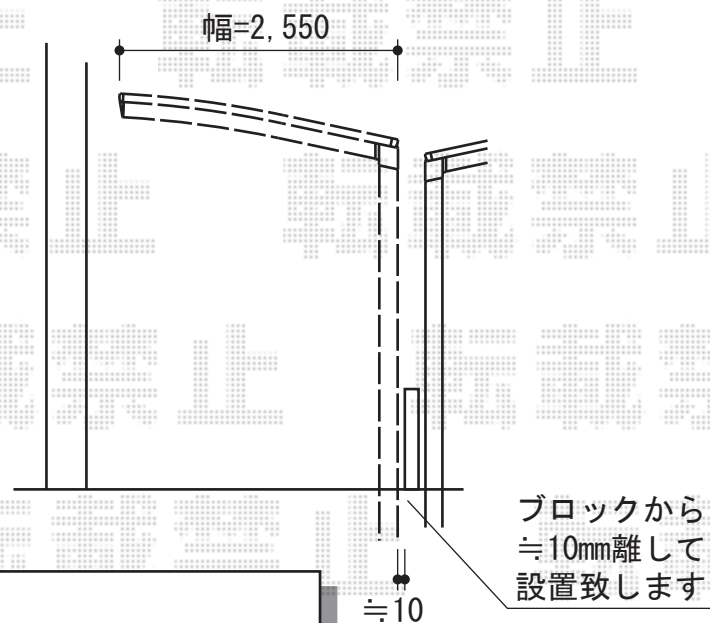

レイナポート 積雪～20cm対応

YKK AP レイナポート 積雪～20cm対応

幅=2,550mm

奥行=5,052mm

色：プラチナステン

屋根材：ポリカーボネート（トーマイマット/すりガラス調）

柱仕様：ハイルーフ柱仕様（有効高 約2,355mm）

ブロックから  
≒10mm離して  
設置致します

現場状況や作図制限により概略図の内容と多少の違いが生じることがございます。  
施工時は、現場優先とさせて頂きたく思いますので、お立会い頂き、  
最終のご指示のほど、何卒、宜しくお願い致します。

EX-SHOP  
HTTP://WWW.EX-SHOP.NET

担当：本田