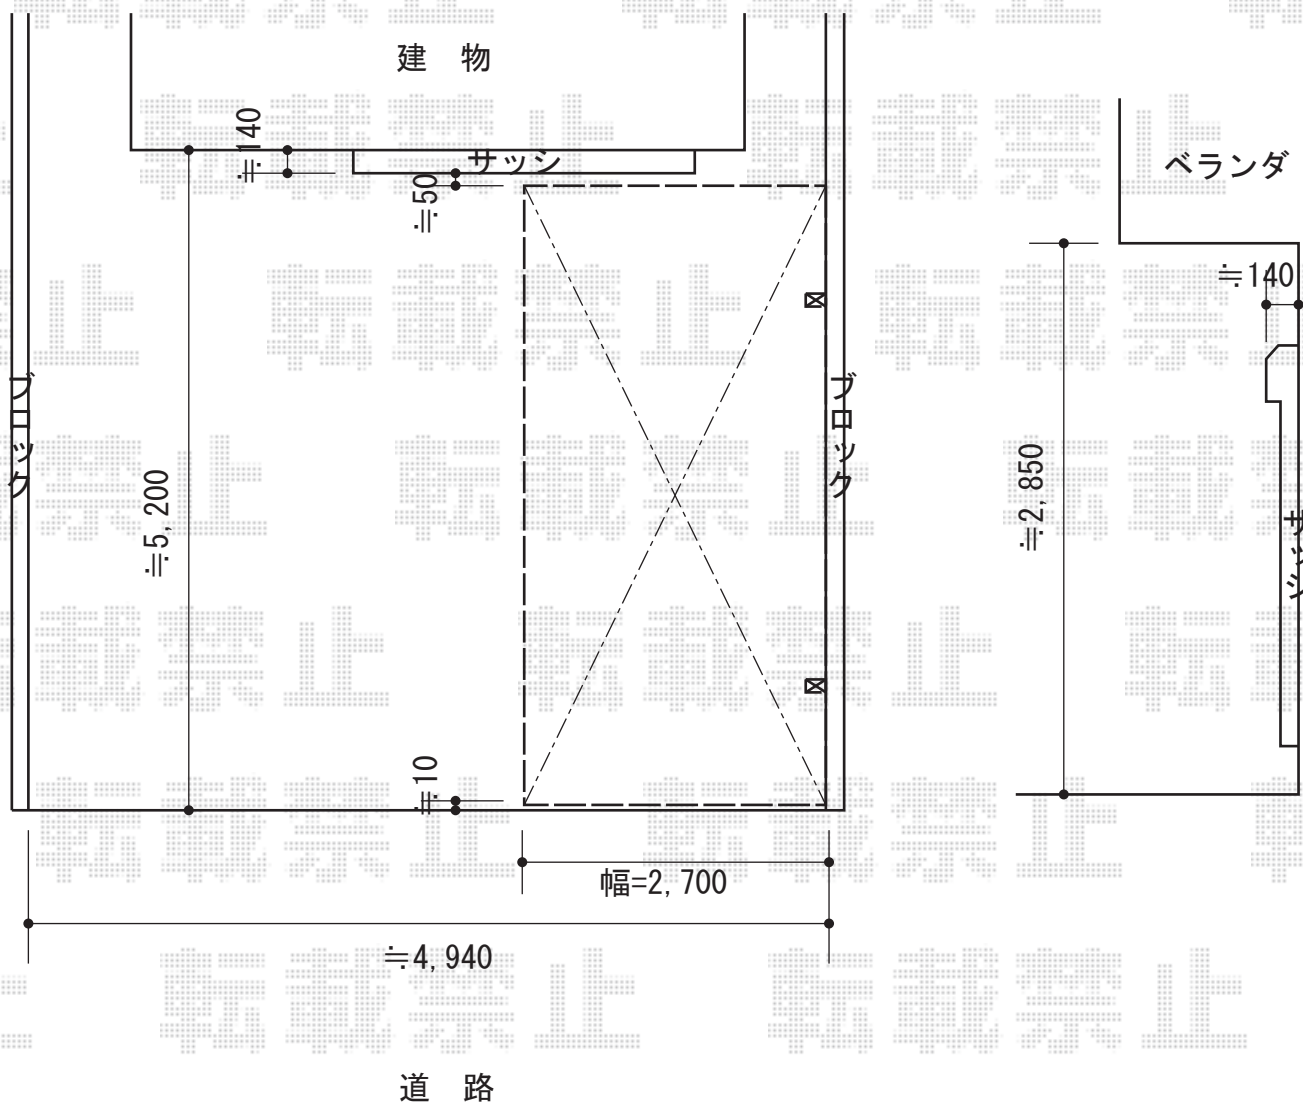

プレシオSPORT 積雪～20cm対応

Value Select プレシオSPORT 積雪～20cm対応

幅=2,700mm

奥行=5,052mm

色：グレースブラウン

屋根材：熱線遮断ポリカーボネート（スカイブルーマット調）

柱仕様：ハイルーフ柱仕様（有効高 約2,250mm）

現場状況や作図制限により概略図の内容と多少の違いが生じることがございます。
施工時は、現場優先とさせて頂きたく思いますので、お立会い頂き、
最終のご指示のほど、何卒、宜しくお願い致します。