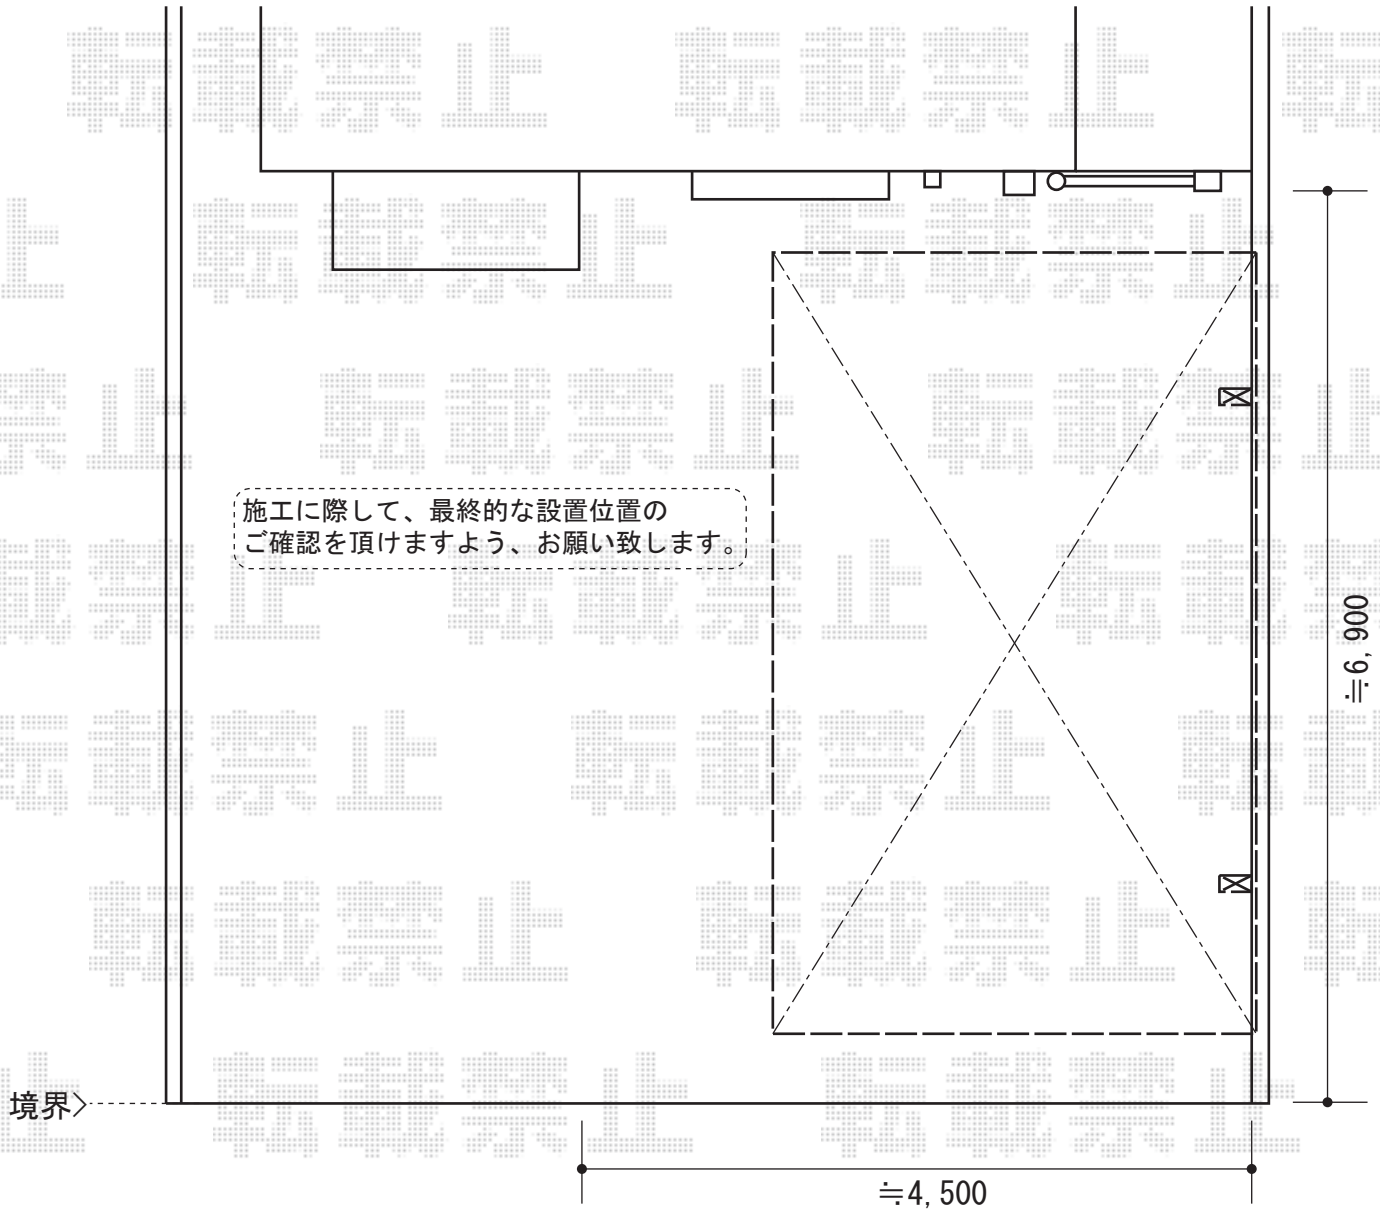

レイナキャップポート 積雪～20cm対応

YKK AP レйнаキャップポート 積雪～20cm対応

幅=3,002mm

奥行=5,768mm

色：プラチナステン

屋根材：熱線遮断ポリカーボネート（アースブルーマット調）

柱仕様：標準柱仕様（有効高 約2,000mm）

現場状況や作図制限により概略図の内容と多少の違いが生じることがございます。
施工時は、現場優先とさせて頂きたく思いますので、お立会い頂き、
最終のご指示のほど、何卒、宜しくお願い致します。