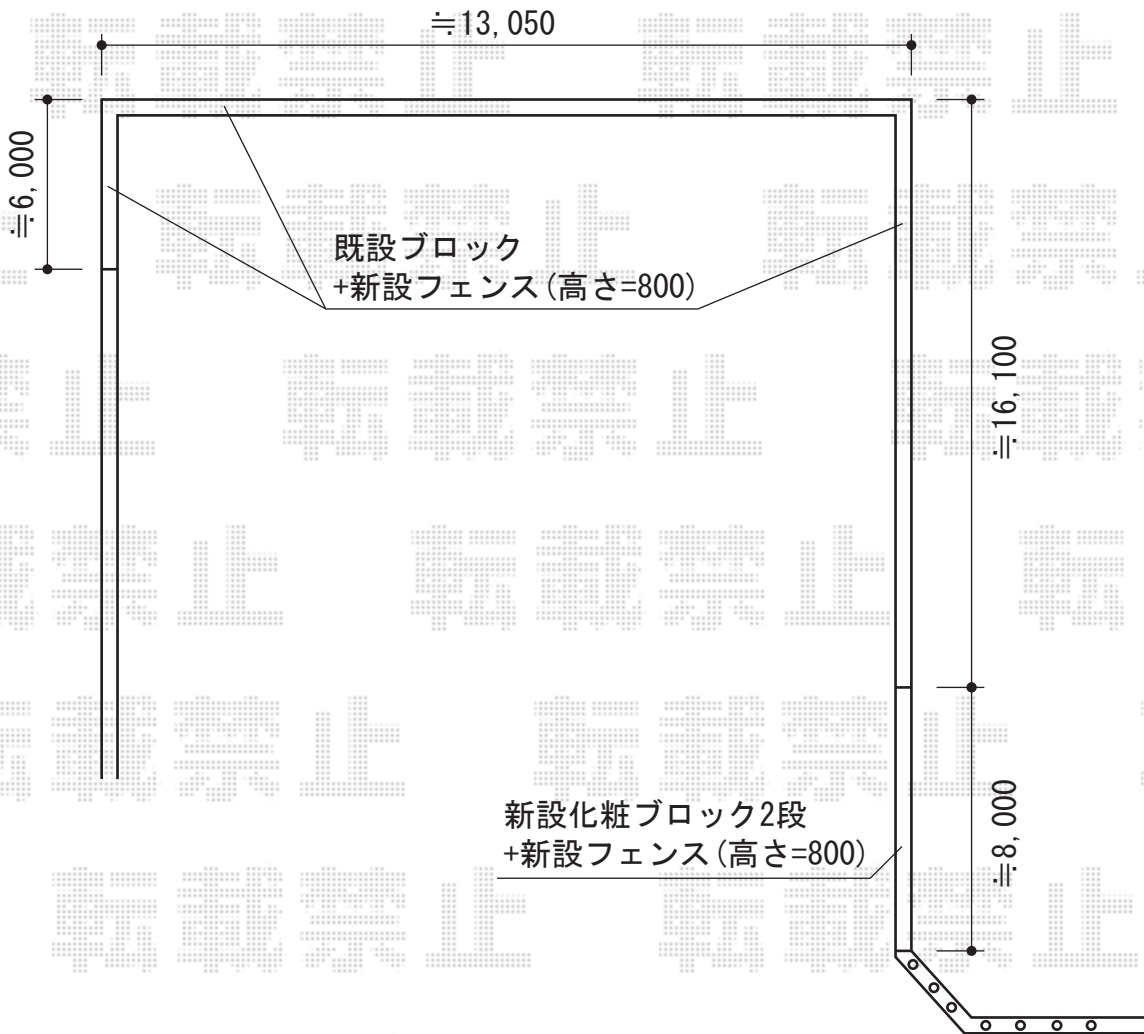

アルメッシュフェンス1型 フリーポールタイプ

TOEX アルメッシュフェンス1型 フリーポールタイプ
本体1枚 (W×H) = (1979.5mm×800mm) (¥11,600) ×22枚
柱仕様 : T-8 (¥3,000) ×26本
部品セット : A (¥550) ×26セット
端部カバー : T-8 (¥1,400) ×2本
コーナー継手 : A (¥1,400) ×2セット
端部キャップ : (¥550) ×2セット
色 : オータムブラウン

現場状況や作図制限により概略図の内容と多少の違いが生じることがございます。
施工時は、現場優先とさせていただきますので、お立会い頂き、
最終のご指示のほど、何卒、宜しくお願い致します。

EX-SHOP
HTTP://WWW.EX-SHOP.NET

担当 : 本田