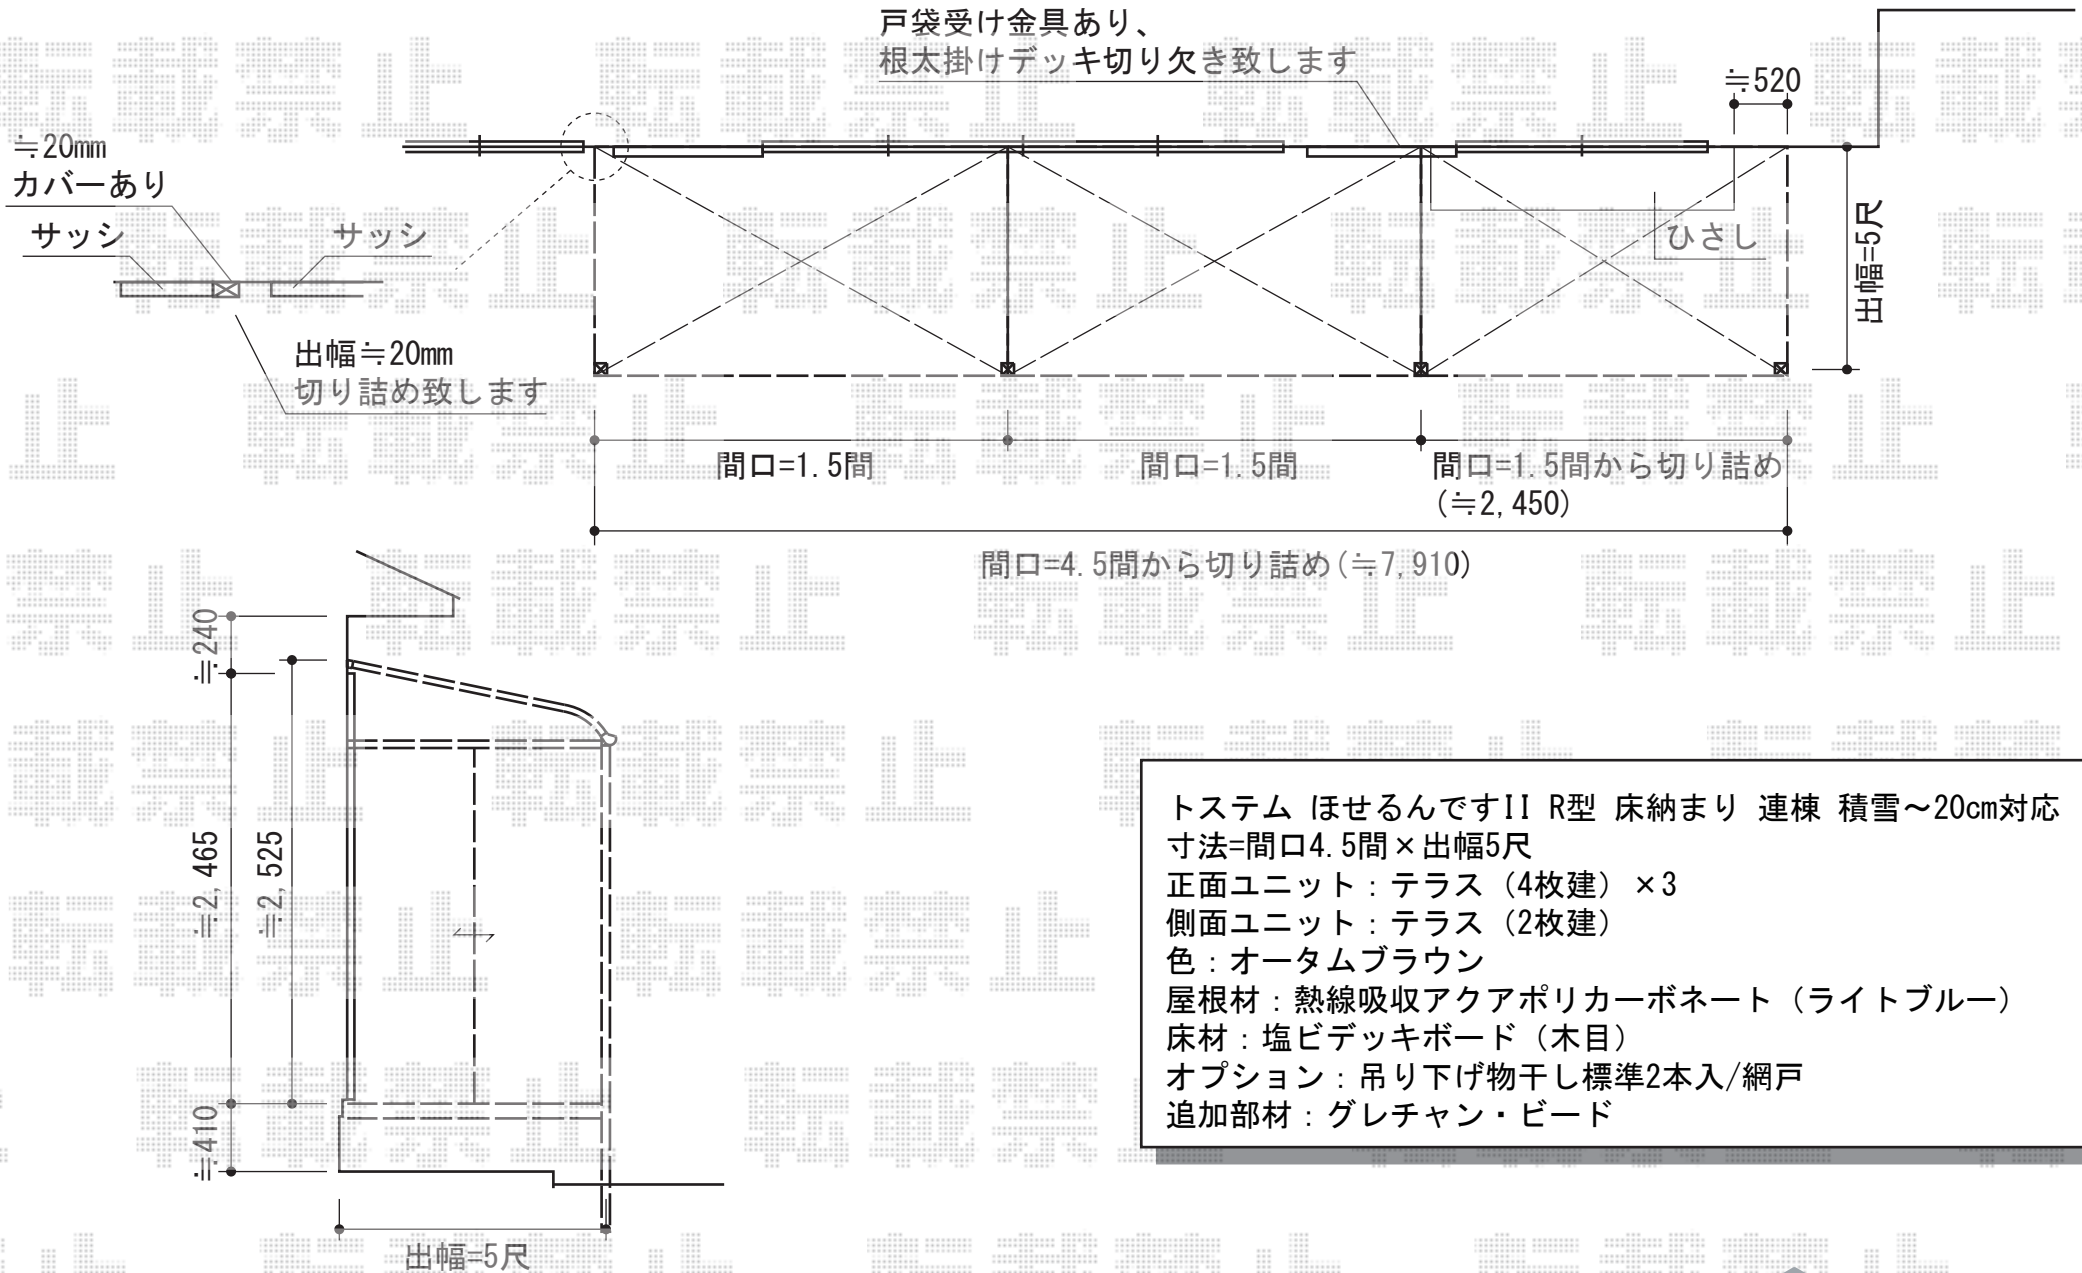

# ほせるんですII R型 床納まり 連棟 積雪～20cm対応

トステム ほせるんですII R型 床納まり 連棟 積雪～20cm対応  
 寸法=間口4.5間×出幅5尺  
 正面ユニット：テラス（4枚建）×3  
 側面ユニット：テラス（2枚建）  
 色：オータムブラウン  
 屋根材：熱線吸収アクアポリカーボネート（ライトブルー）  
 床材：塩ビデッキボード（木目）  
 オプション：吊り下げ物干し標準2本入/網戸  
 追加部材：グレチャン・ビード