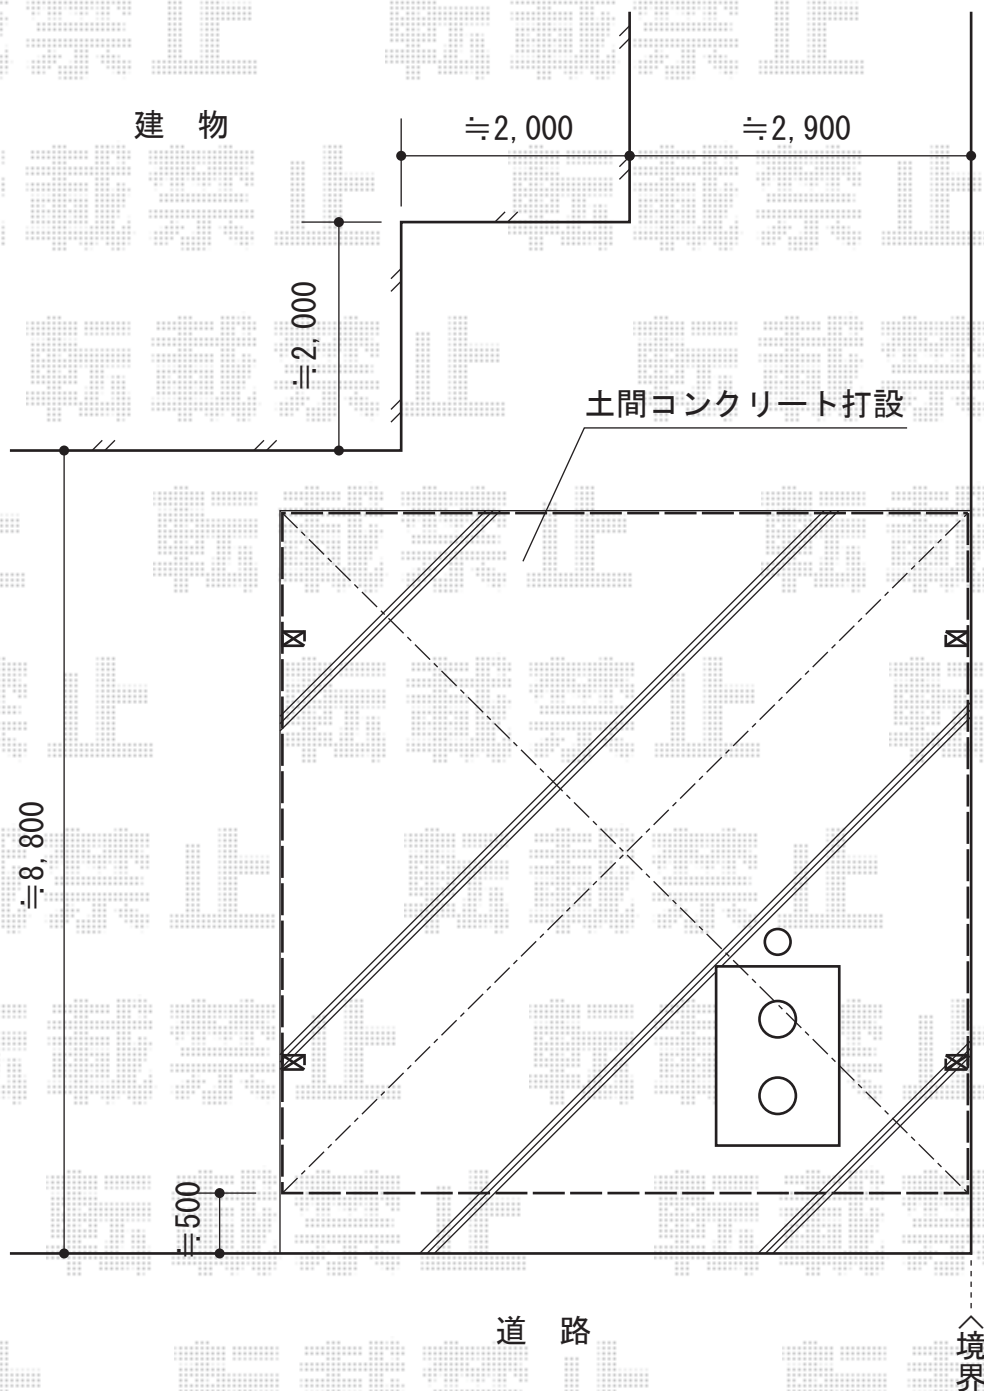

カーブポートシグマIII ワイド 積雪~30cm対応

トステム カーブポートシグマIII ワイド 積雪~30cm対応
幅=6,060mm
奥行=5,686mm
色：シャイングレー
屋根材：熱線吸収アクアポリカーボネート（ライトブルー）
柱仕様：ロング柱23仕様（有効高 約2,300mm）

現場状況や作図制限により概略図の内容と多少の違いが生じることがございます。
施工時は、現場優先とさせて頂きたく思いますので、お立会い頂き、
最終のご指示のほど、何卒、宜しくお願い致します。